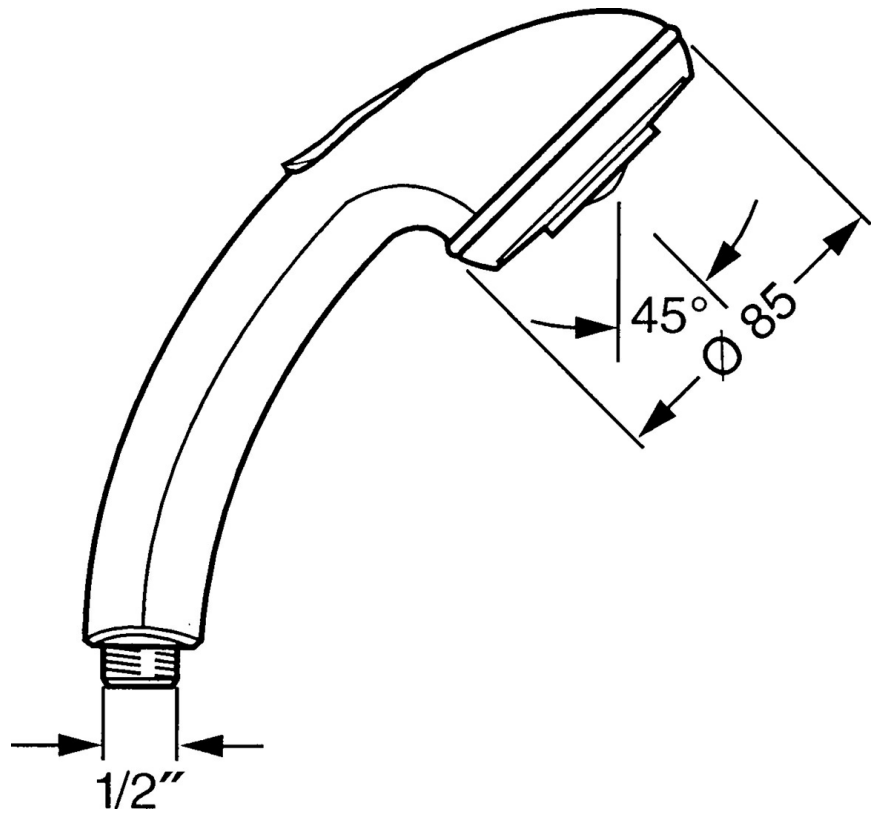

EAN: 4015474673045
static.hansa.com/0434010040

- Solutions de douche
- Equipement auxiliaire
- Aranja
- Inverseur à pousser, Réinitialisation automatique
- Classique – Jet d'eau régulier et doux, Pulsation – Jet d'eau puissant pour les massages ou les soins du corps
- 2 jets

Caractéristiques techniques

Caractéristiques de débit

Débit à 3 bar **16.8 l/min**

Caractéristiques techniques

Alimentation en eau chaude **max. +65°C**

Pression de service **0.5-5 bar**

Taille de raccord **G1/2**

Règlementations

Norme EN **EN 1112**

Pièces de rechange

SP04340100

	Nom	Code
1	Cache Arrêté	59911288
2	Tête de douchette	59906859