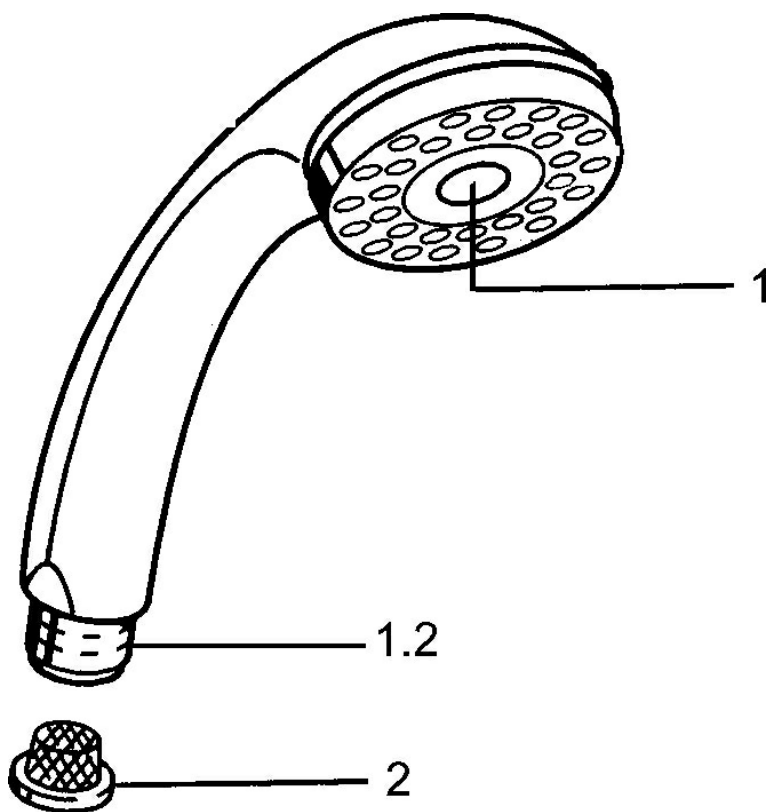

EAN: 4015474673045
static.hansa.com/0434010040

- Solutions de douche
- Equipement auxiliaire
- Aranja
- Inverseur à pousser, Réinitialisation automatique
- Classique – Jet d'eau régulier et doux, Pulsation – Jet d'eau puissant pour les massages ou les soins du corps
- 2 jets

Caractéristiques techniques

Caractéristiques de débit

Débit à 3 bar **16.8 l/min**

Caractéristiques techniques

Alimentation en eau chaude **max. +65°C**

Pression de service **0.5-5 bar**

Taille de raccord **G1/2**

Règlementations

Norme EN **EN 1112**

Pièces de rechange

SP04340100

	Nom	Code
1	Cache Arrêté	59911288
2	Tête de douchette	59906859