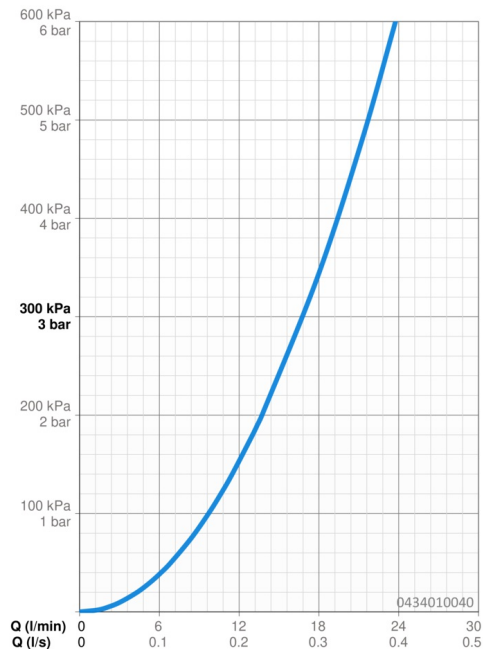

Caractéristiques techniques

Caractéristiques de débit

Débit à 3 bar **16.8 l/min**

Caractéristiques techniques

Alimentation en eau chaude **max. +65°C**

Pression de service **0.5-5 bar**

Taille de raccord **G1/2**

Règlementations

Norme EN **EN 1112**