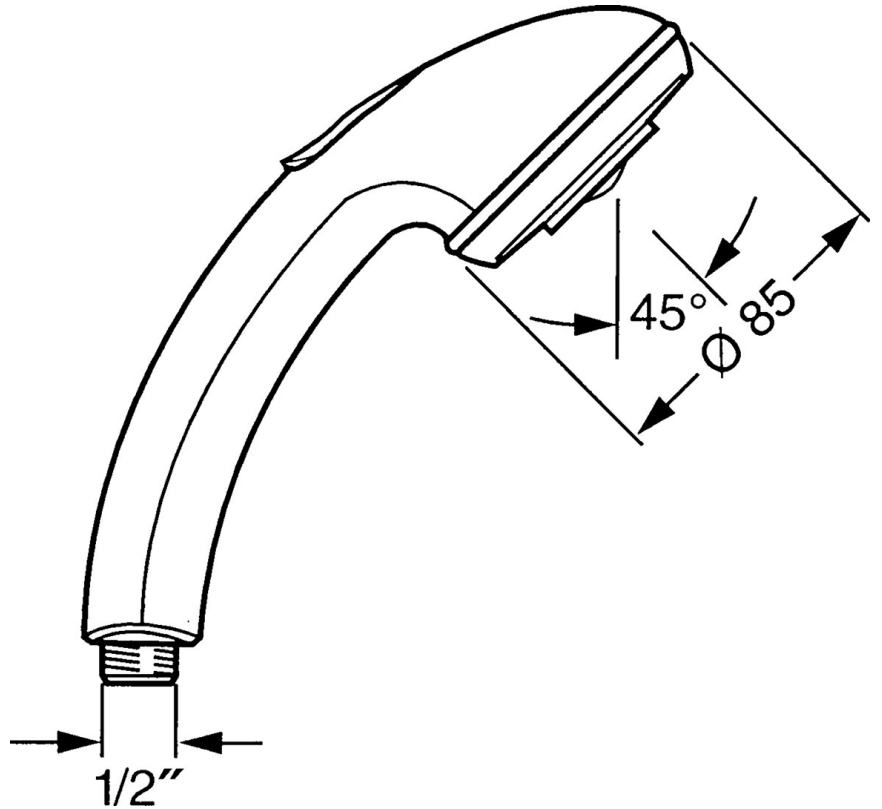

EAN: 4015474673045  
[static.hansa.com/0434010040](https://static.hansa.com/0434010040)

- Dusche
- Zubehör
- Aranja
- Druckumsteller, Automatische Rückstellung
- Normal - Gleichmäßiger und weicher Wasserstrahl, Pulsierend - Starker Wasserstrahl zur Massage oder Körperbehandlung
- 2-strahlig

### Technische Eigenschaften

Warmwasserversorgung **max. +65°C**  
 Arbeitsdruck **0.5-5 bar**  
 Anschlussgröße **G1/2**

### SP04340100

	Name	Art.-Nr.
1	Abdeckung Ausgelaufen	59911288
2	Sieb	59906859