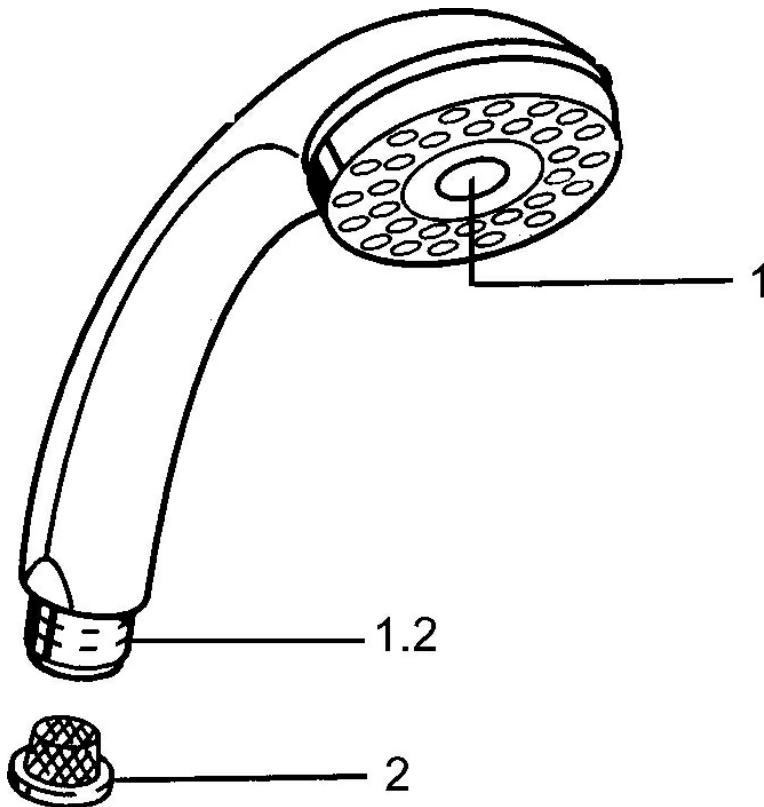

Ersatzteile

SP04340100

	Name	Art.-Nr.
1	Abdeckung Ausgelaufen	59911288
2	Sieb	59906859