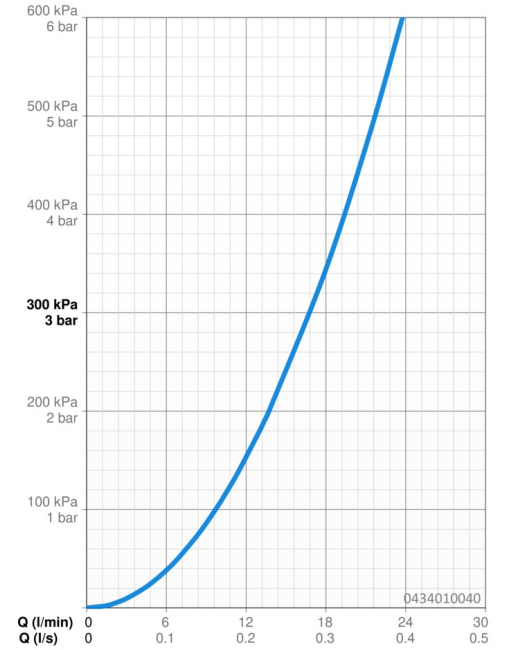

Technische Daten

Durchflusseigenschaften

Durchfluss bei 3 bar **16.8 l/min**

Technische Eigenschaften

Warmwasserversorgung **max. +65°C**
Arbeitsdruck **0.5-5 bar**
Anschlussgröße **G1/2**

Vorschriften

EN Standard **EN 1112**