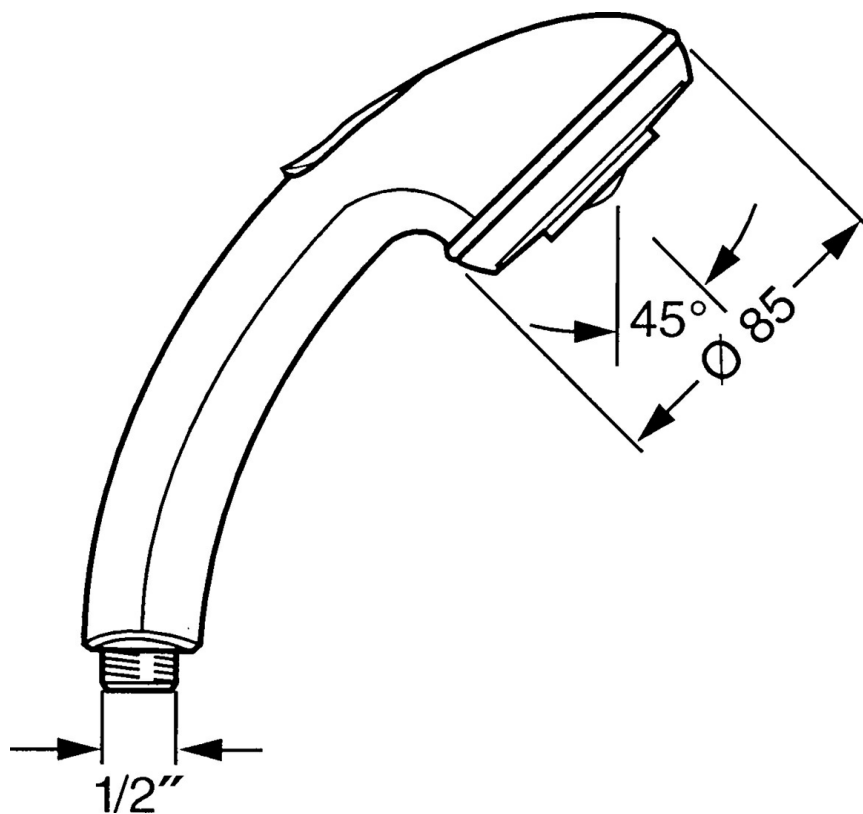

EAN: 4015474673045
static.hansa.com/0434010040

- Řešení pro sprchy
- Příslušenství
- Aranž
- Tlačný přepínač, Automatické vrácení přepínače do původní polohy
- Normální - Rovnoměrný a jemný proud vody, Pulzující - silný proud vody pro masáž nebo ošetření těla
- 2 proudy

Technické údaje

Vlastnosti průtoku

Průtokové množství při 3 bar **16.8 l/min**

Technické vlastnosti

Zdroj teplé vody **max. +65°C**

Pracovní tlak **0.5-5 bar**

Velikost přípojky **G1/2**

Předpisy

Norma EN **EN 1112**

Náhradní díly

SP04340100

	Název	Kód
1	Kryt Ukončeno	59911288
2	Filtr	59906859