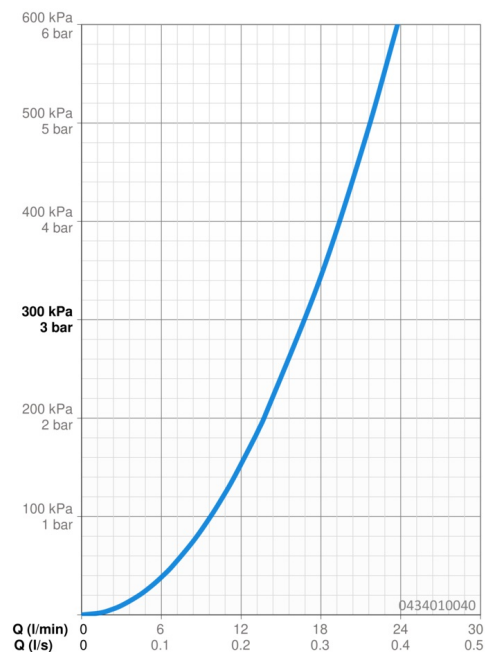

Technické údaje

Vlastnosti průtoku

Průtokové množství při 3 bar **16.8 l/min**

Technické vlastnosti

Zdroj teplé vody **max. +65°C**

Pracovní tlak **0.5-5 bar**

Velikost přípojky **G1/2**

Předpisy

Norma EN **EN 1112**