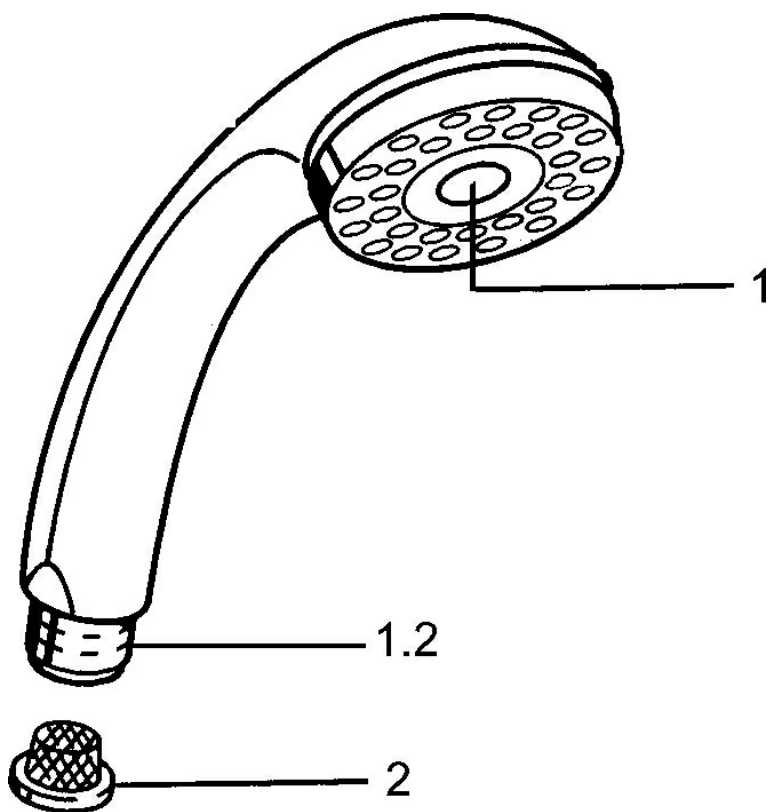

EAN: 4015474673045
static.hansa.com/0434010040

- Řešení pro sprchy
- Příslušenství
- Aranž
- Tlačný přepínač, Automatické vrácení přepínače do původní polohy
- Normální - Rovnoměrný a jemný proud vody, Pulzující - silný proud vody pro masáž nebo ošetření těla
- 2 proudy

Technické údaje

Vlastnosti průtoku

Průtokové množství při 3 bar **16.8 l/min**

Technické vlastnosti

Zdroj teplé vody **max. +65°C**

Pracovní tlak **0.5-5 bar**

Velikost přípojky **G1/2**

Předpisy

Norma EN **EN 1112**

Náhradní díly

SP04340100

	Název	Kód
1	Kryt Ukončeno	59911288
2	Filtr	59906859