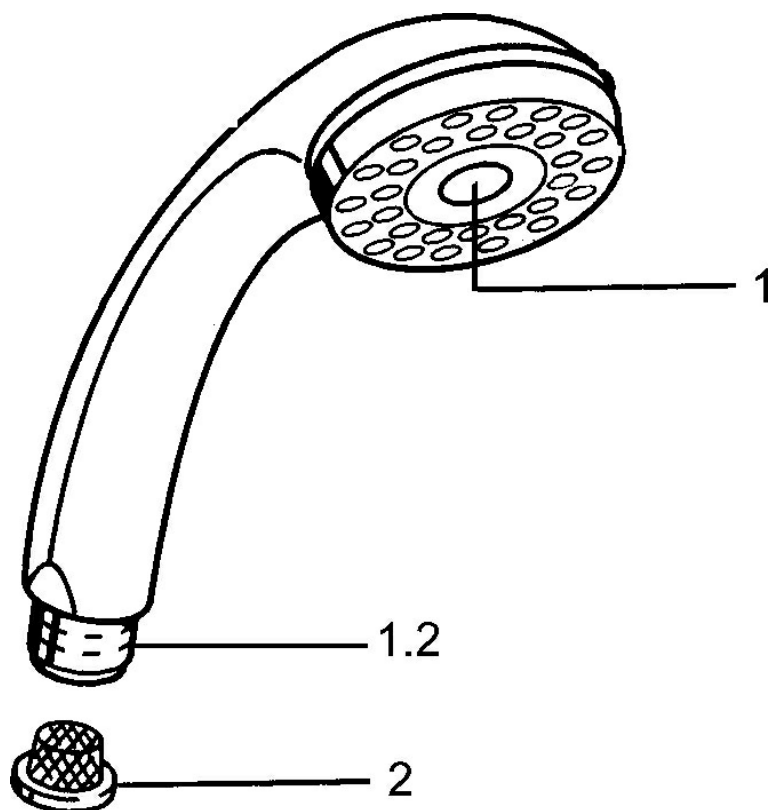

EAN: 4015474673021
static.hansa.com/04340100

- Riešenia pre sprchy
- Príslušenstvo
- Chróm
- Tlačný prepínač, Automatické vrátenie prepínača do pôvodnej polohy
- Normálny - Rovnomerný a jemný prúd vody, Pulzujúci - Silný prúd vody pre masáž alebo ošetrovanie tela
- 2-prúdová

Technické údaje

Vlastnosti prietoku

Prietok pri tlaku 3 bar **16.8 l/min**

Technické vlastnosti

Dodávka teplej vody **max. +65°C**

Pracovný tlak **0.5-5 bar**

Spojovacia veľkosť **G1/2**

Predpisy

Norma EN **EN 1112**

Náhradné diely

SP04340100

	Názov	Kód
1	Krytka Ukončené	59911288
2	Filtre	59906859