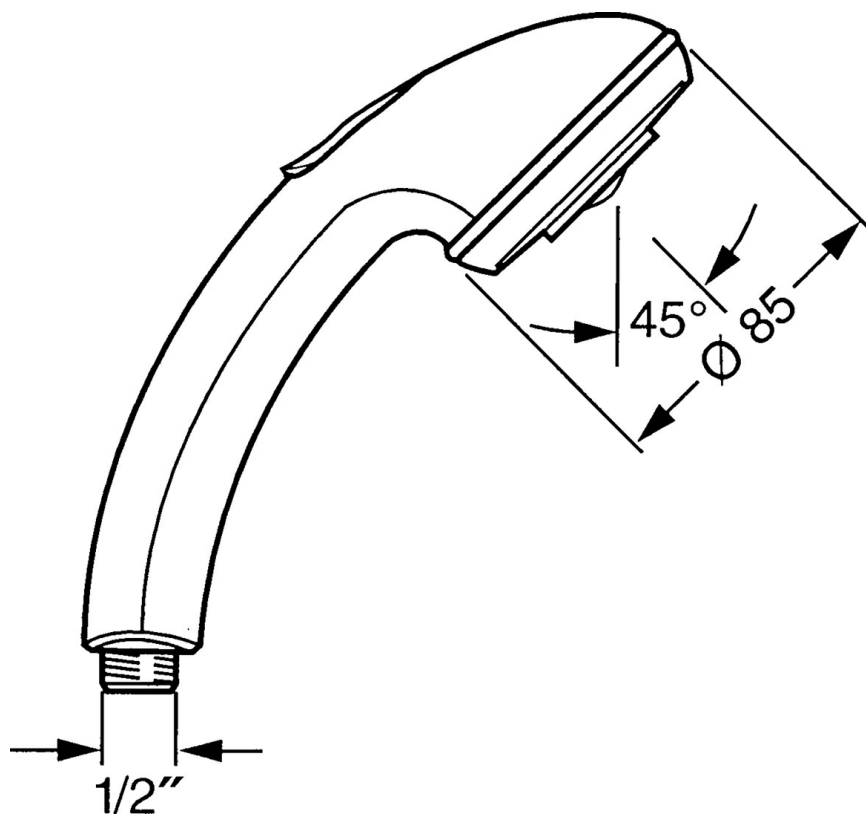

EAN: 4015474673021
static.hansa.com/04340100

- Riešenia pre sprchy
- Príslušenstvo
- Chróm
- Tlačný prepínač, Automatické vrátenie prepínača do pôvodnej polohy
- Normálny - Rovnomerný a jemný prúd vody, Pulzujúci - Silný prúd vody pre masáž alebo ošetrovanie tela
- 2-prúdová

Technické údaje

Vlastnosti prietoku

Prietok pri tlaku 3 bar **16.8 l/min**

Technické vlastnosti

Dodávka teplej vody **max. +65°C**

Pracovný tlak **0.5-5 bar**

Spojovacia veľkosť **G1/2**

Predpisy

Norma EN **EN 1112**

Náhradné diely

SP04340100

	Názov	Kód
1	Krytka Ukončené	59911288
2	Filtre	59906859