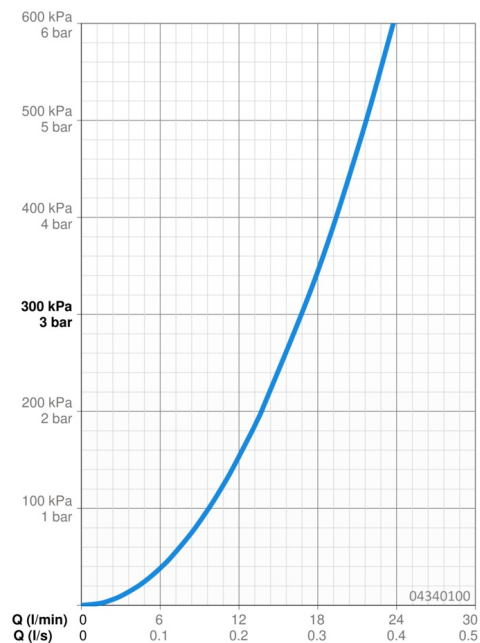

Technické údaje

Vlastnosti prietoku

Prietok pri tlaku 3 bar **16.8 l/min**

Technické vlastnosti

Dodávka teplej vody **max. +65°C**

Pracovný tlak **0.5-5 bar**

Spojovacia veľkosť **G1/2**

Predpisy

Norma EN **EN 1112**