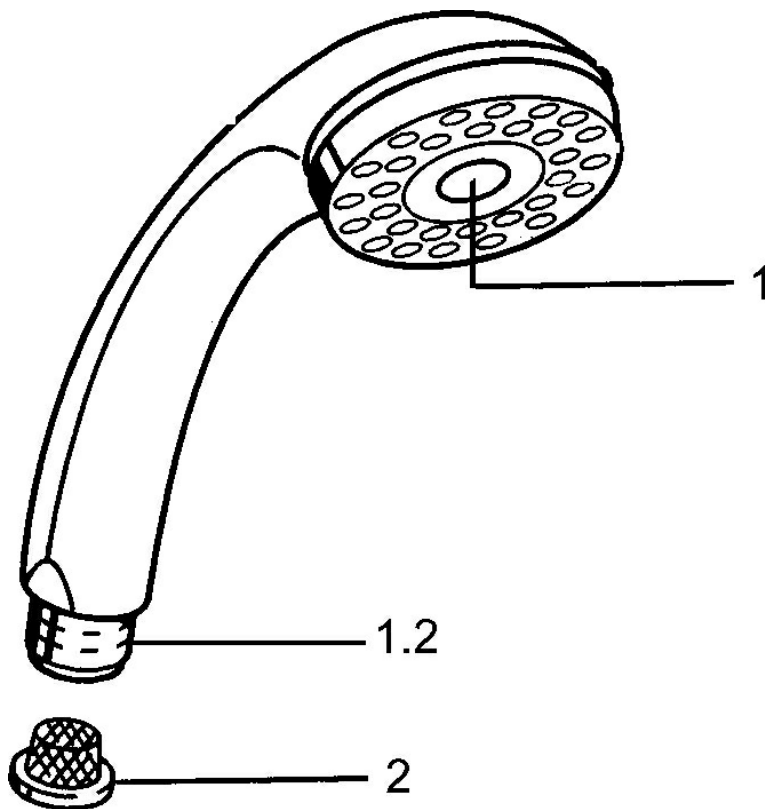

Reserveonderdelen

SP04340100

	Naam	Code
1	Kap Stopgezet	59911288
2	Filter sproeier	59906859