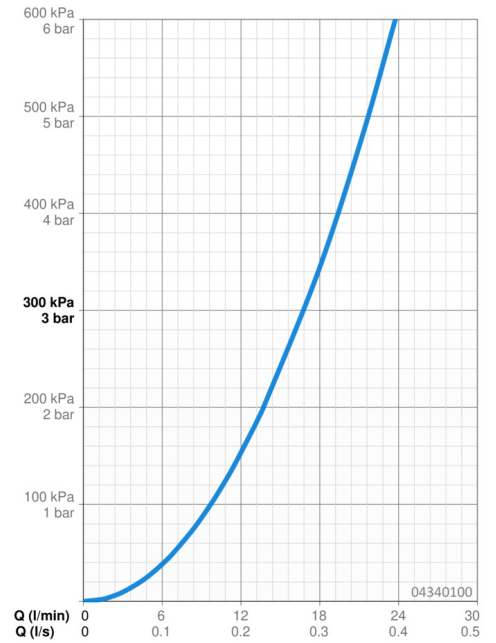

Technische gegevens

Doorstromingseigenschappen

Doorstroomhoeveelheid bij 3 bar **16.8 l/min**

Technische eigenschappen

Warmwatertoevoer **max. +65°C**
Werkdruk **0.5-5 bar**
Aansluitmaat **G1/2**

Voorschriften

EN-norm **EN 1112**