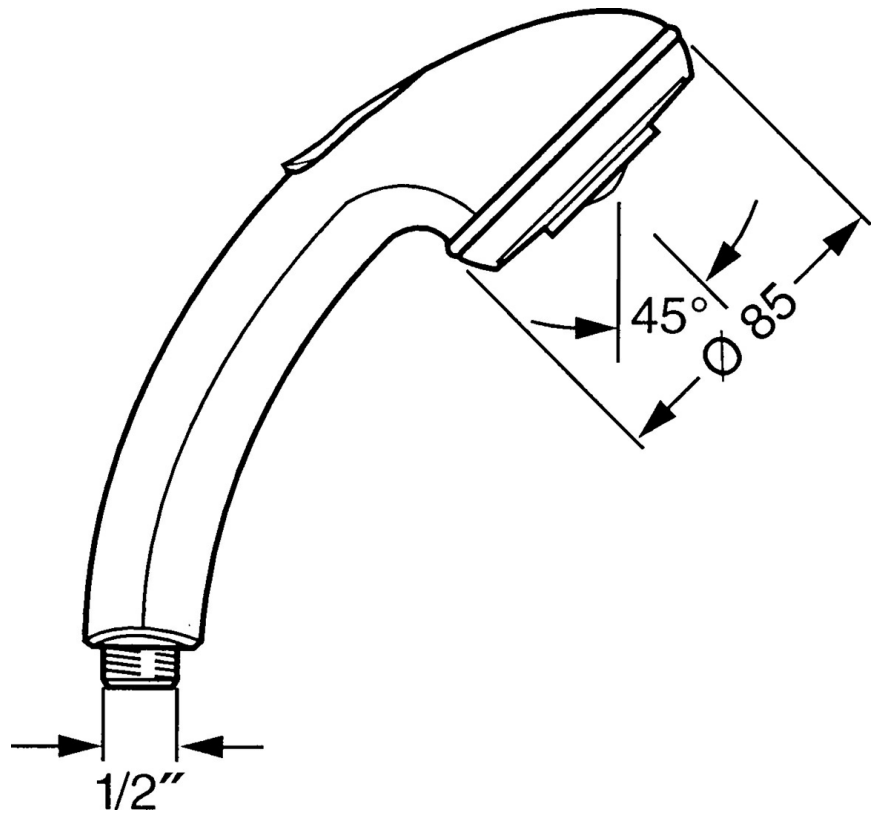

EAN: 4015474673021  
[static.hansa.com/04340100](https://static.hansa.com/04340100)

- Douche oplossingen
- Hulpuitrustingen
- Chrom
- Druknop omstelling, Automatische reset
- Normaal – gelijkmatige en zachte waterstroom, Pulserend – sterke waterstroom voor massage of lichaamsbehandeling
- 2-stralig

### Technische eigenschappen

Warmwatertoevoer **max. +65°C**  
 Werkdruk **0.5-5 bar**  
 Aansluitmaat **G1/2**