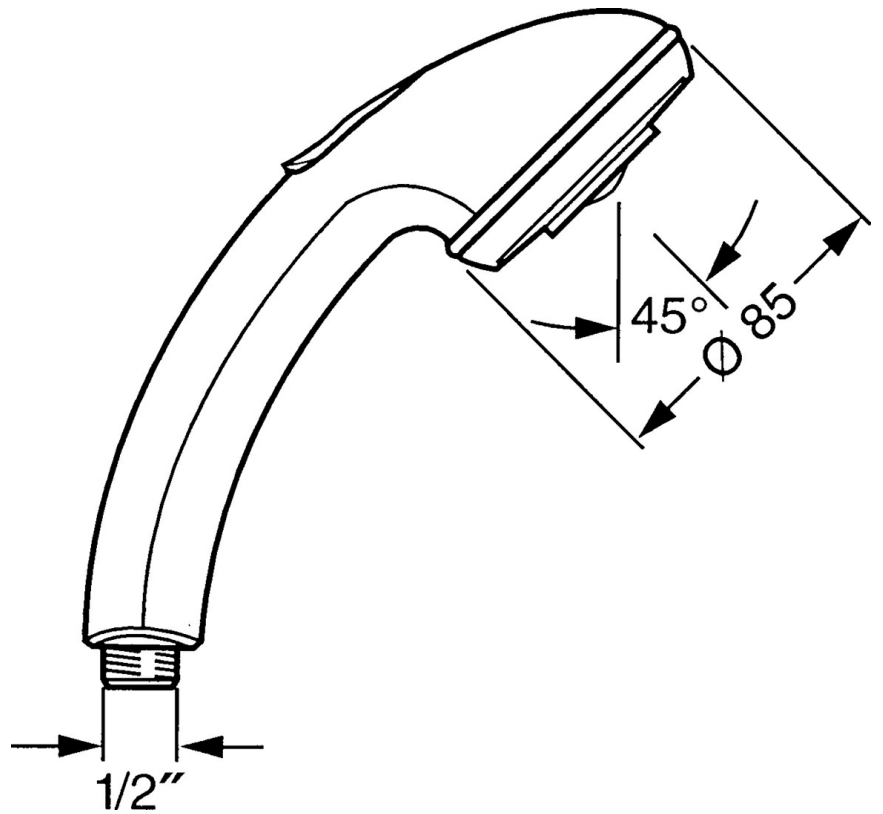

EAN: 4015474673021  
[static.hansa.com/04340100](https://static.hansa.com/04340100)

- Solutions de douche
- Equipement auxiliaire
- Chrome
- Inverseur à pousser, Réinitialisation automatique
- Classique – Jet d'eau régulier et doux, Pulsation – Jet d'eau puissant pour les massages ou les soins du corps
- 2 jets

### Caractéristiques de débit

Débit à 3 bar **16.8 l/min**

### Caractéristiques techniques

Alimentation en eau chaude **max. +65°C**

Pression de service **0.5-5 bar**

Taille de raccord **G1/2**

### SP04340100

	Nom	Code
1	Cache Arrêté	59911288
2	Tête de douchette	59906859