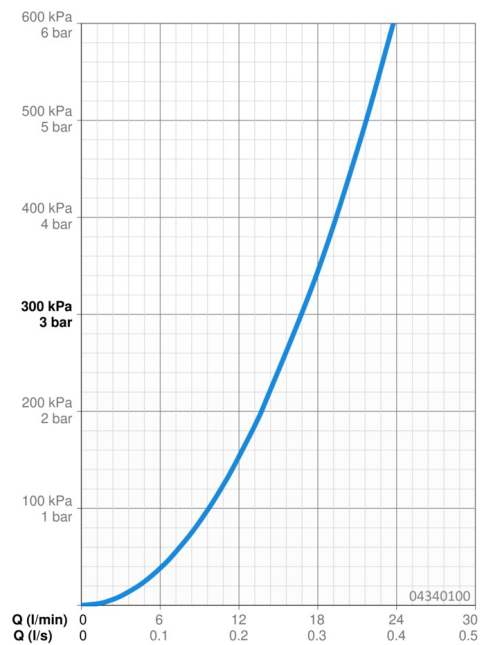

Caractéristiques techniques

Caractéristiques de débit

Débit à 3 bar **16.8 l/min**

Caractéristiques techniques

Alimentation en eau chaude **max. +65°C**

Pression de service **0.5-5 bar**

Taille de raccord **G1/2**

Règlementations

Norme EN **EN 1112**