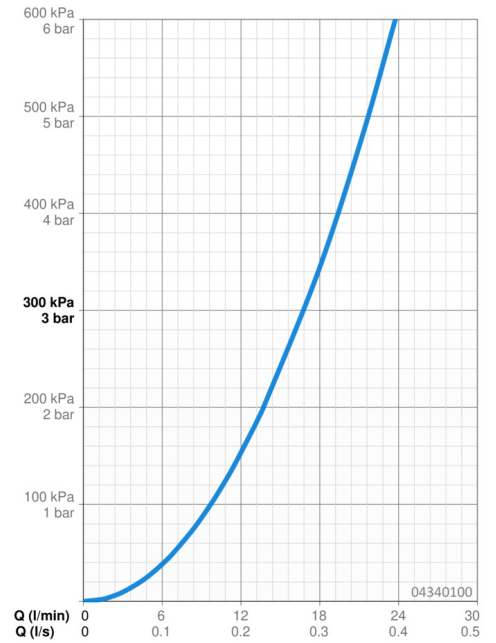

Technische Daten

Durchflusseigenschaften

Durchfluss bei 3 bar **16.8 l/min**

Technische Eigenschaften

Warmwasserversorgung **max. +65°C**
Arbeitsdruck **0.5-5 bar**
Anschlussgröße **G1/2**

Vorschriften

EN Standard **EN 1112**