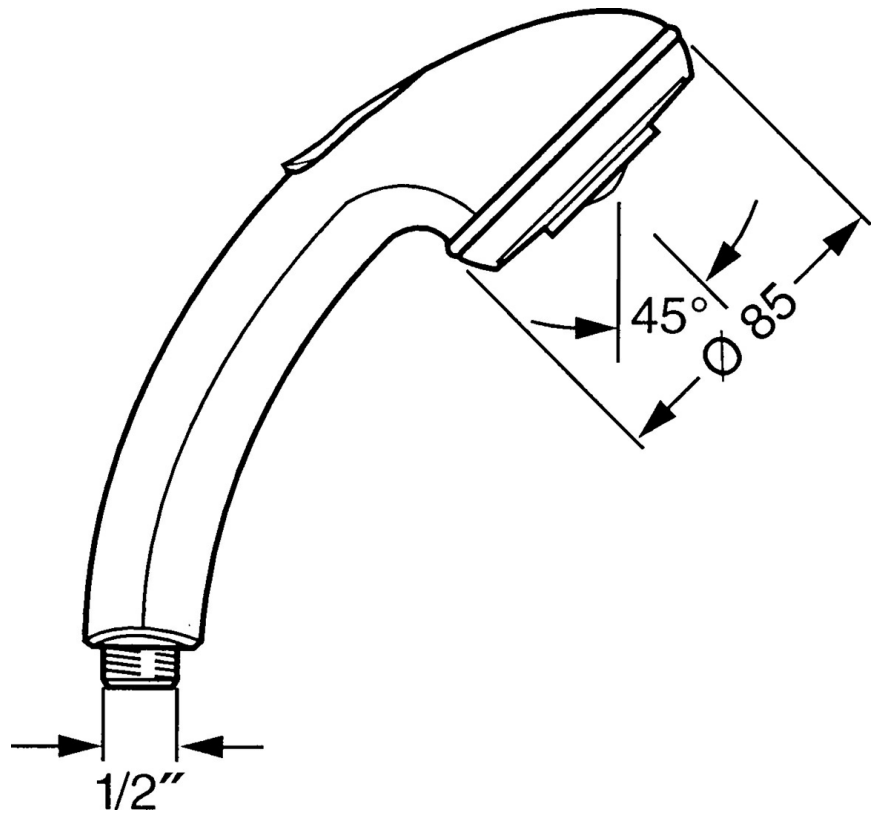

EAN: 4015474673021  
[static.hansa.com/04340100](https://static.hansa.com/04340100)

- Dusche
- Zubehör
- Chrom
- Druckumsteller, Automatische Rückstellung
- Normal - Gleichmäßiger und weicher Wasserstrahl, Pulsierend - Starker Wasserstrahl zur Massage oder Körperbehandlung
- 2-strahlig

### Technische Eigenschaften

Warmwasserversorgung **max. +65°C**  
 Arbeitsdruck **0.5-5 bar**  
 Anschlussgröße **G1/2**

### SP04340100

	Name	Art.-Nr.
1	Abdeckung Ausgelaufen	59911288
2	Sieb	59906859