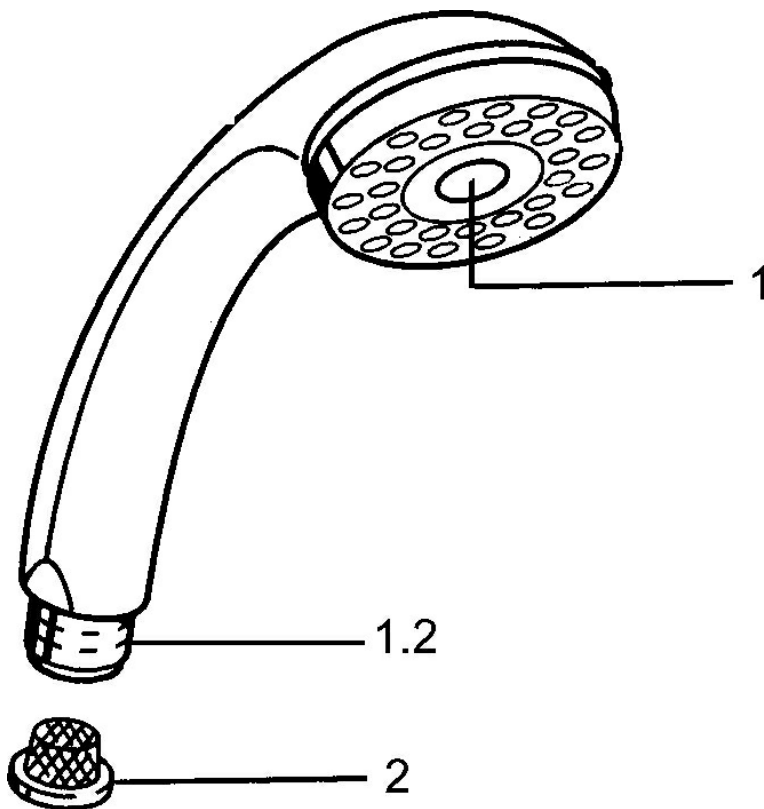

Ersatzteile

SP04340100

	Name	Art.-Nr.
1	Abdeckung Ausgelaufen	59911288
2	Sieb	59906859