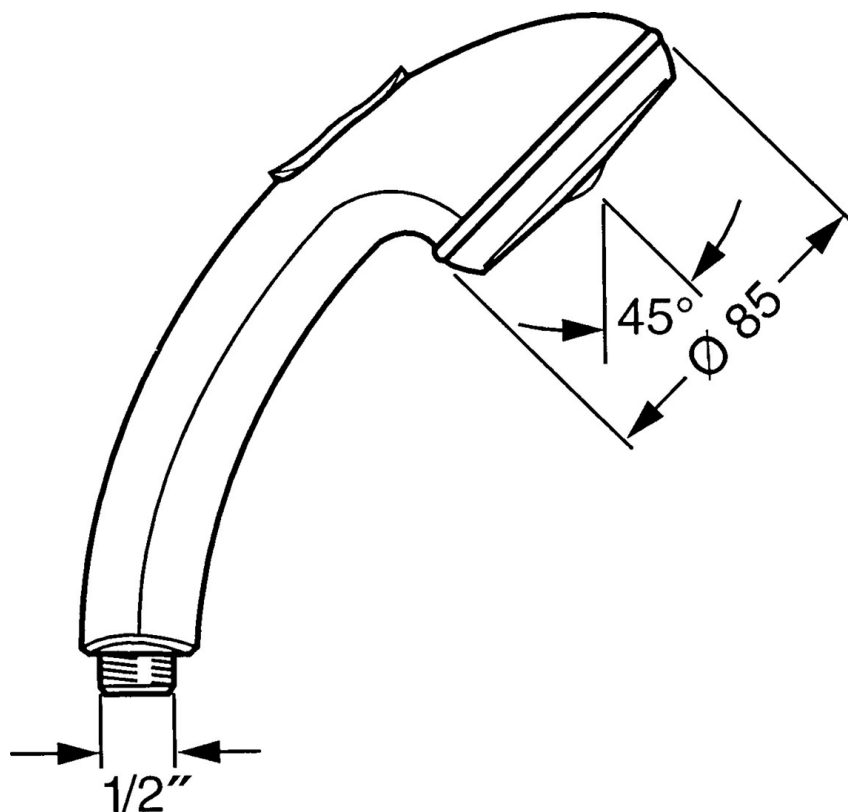

EAN: 4015474673311
static.hansa.com/0433010094

- Riešenia pre sprchy
- Príslušenstvo
- Ušľachtilá mosadz
- Sprchová hadica s ochranou proti prekrúteniu
- Relaxačný – jemný prúd vody, príjemný pre celé telo,
- Normálny – Rovnomerný a jemný prúd vody, Intenzívny – Povzbudzujúci prúd vody
- Filter, filtre na nečistoty
- 3-prúdová

Technické údaje

Vlastnosti prietoku

Prietok pri tlaku 3 bar **15.0 l/min**

Technické vlastnosti

Dodávka teplej vody **max. +65°C**
 Pracovný tlak **0.5-5 bar**
 Spojovacia veľkosť **G1/2**
 Materiál **Kompozit**

Predpisy

Norma EN **EN 1112**

Náhradné diely

SP04330100

	Názov	Kód
1	Krytka Ukončené	59911288
2	Filtre	59906859
N.I.	Prepínač Ukončené	59912238
N.I.	Šróbenie pre pripojenie hadice, G1/2 Ukončené	59912237