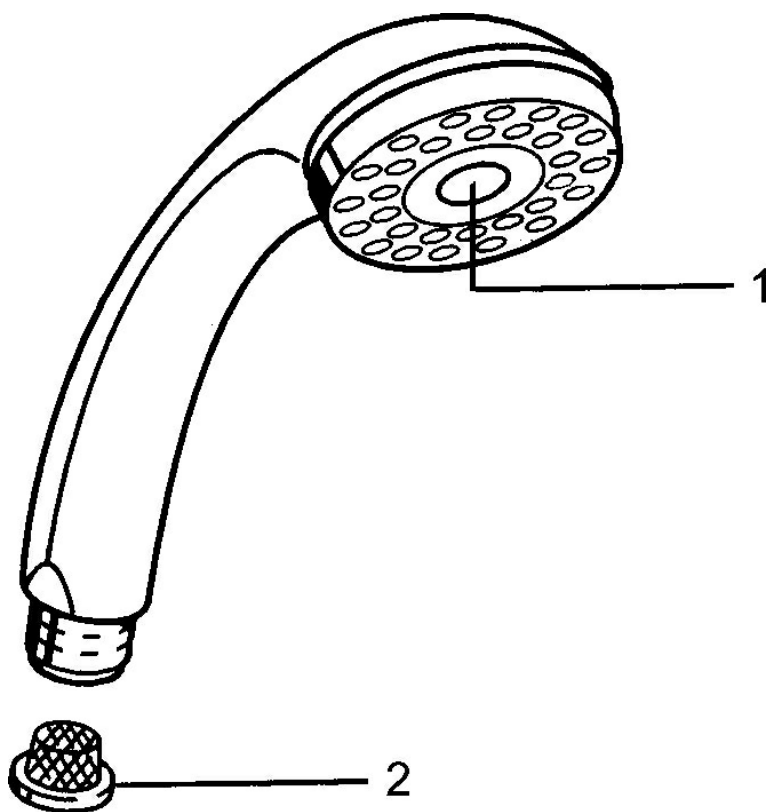

EAN: 4015474673311
static.hansa.com/0433010094

- Riešenia pre sprchy
- Príslušenstvo
- Ušľachtilá mosadz
- Sprchová hadica s ochranou proti prekrúteniu
- Relaxačný – jemný prúd vody, príjemný pre celé telo,
- Normálny – Rovnomerný a jemný prúd vody, Intenzívny – Povzbudzujúci prúd vody
- Filter, filtre na nečistoty
- 3-prúdová

Technické údaje

Vlastnosti prietoku

Prietok pri tlaku 3 bar **15.0 l/min**

Technické vlastnosti

Dodávka teplej vody **max. +65°C**
 Pracovný tlak **0.5-5 bar**
 Spojovacia veľkosť **G1/2**
 Materiál **Kompozit**

Predpisy

Norma EN **EN 1112**

Náhradné diely

SP04330100

	Názov	Kód
1	Krytka Ukončené	59911288
2	Filtre	59906859
N.I.	Prepínač Ukončené	59912238
N.I.	Šróbenie pre pripojenie hadice, G1/2 Ukončené	59912237