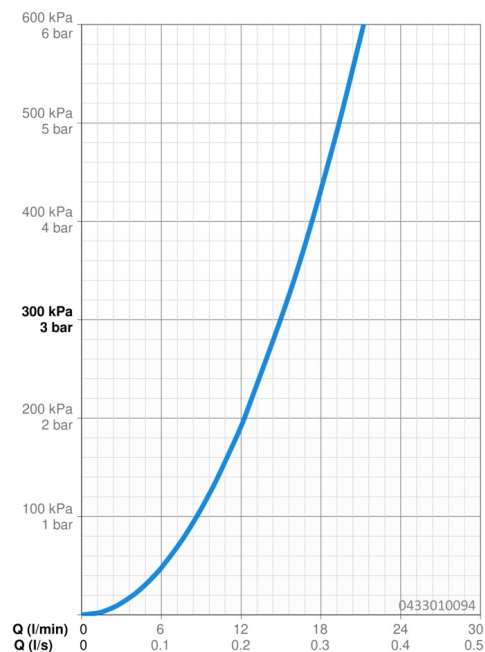

Technické údaje

Vlastnosti prietoku

Prietok pri tlaku 3 bar **15.0 l/min**

Technické vlastnosti

Dodávka teplej vody **max. +65°C**
Pracovný tlak **0.5-5 bar**
Spojovacia veľkosť **G1/2**
Materiál **Kompozit**

Predpisy

Norma EN **EN 1112**