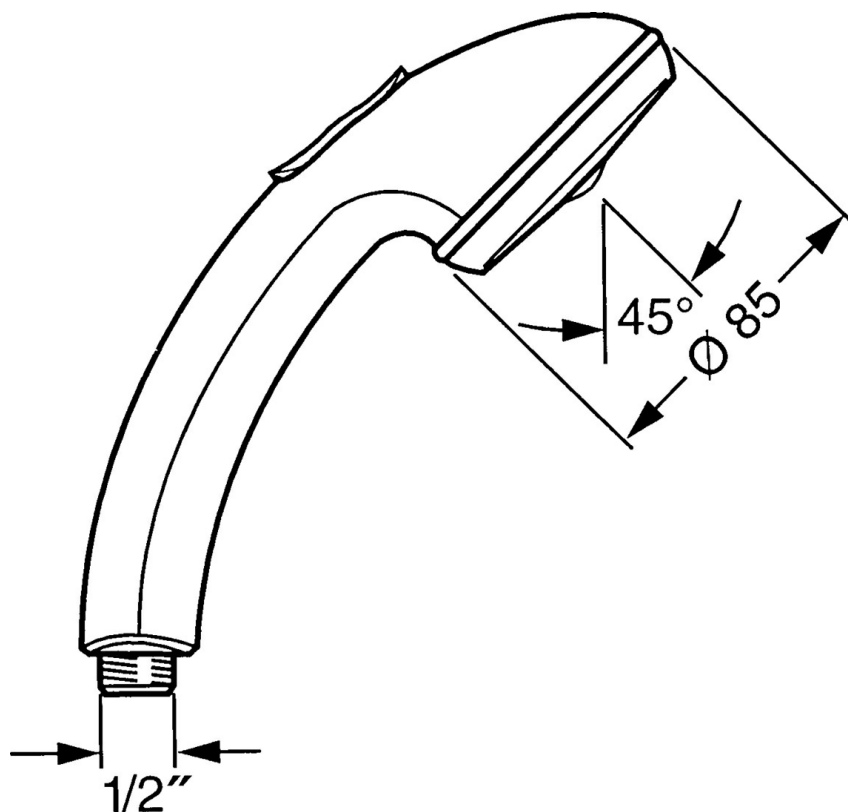

EAN: 4015474673311
static.hansa.com/0433010094

- Douche oplossingen
- Hulpuitrustingen
- Edelmessing
- Twist guard, draaibeveiliging voor doucheslang
- Ontspannend – zachte waterstroom, aangenaam voor het hele lichaam, Normaal – gelijkmatige en zachte waterstroom, Intens – stimulerende waterstroom
- Vuilfilter(s)
- 3-stralig

Technische gegevens

Doorstromingseigenschappen

Doorstroomhoeveelheid bij 3 bar **15.0 l/min**

Technische eigenschappen

Warmwatertoevoer **max. +65°C**
 Werkdruk **0.5-5 bar**
 Aansluitmaat **G1/2**
 Materiaal **Composite**

Voorschriften

EN-norm **EN 1112**

Reserveonderdelen

SP04330100

	Naam	Code
1	Kap Stopgezet	59911288
2	Filter sproeier	59906859
N.I.	Omsteller Chroom Stopgezet	59912238
N.I.	Koppelstuk flexibel, G1/2 Stopgezet	59912237