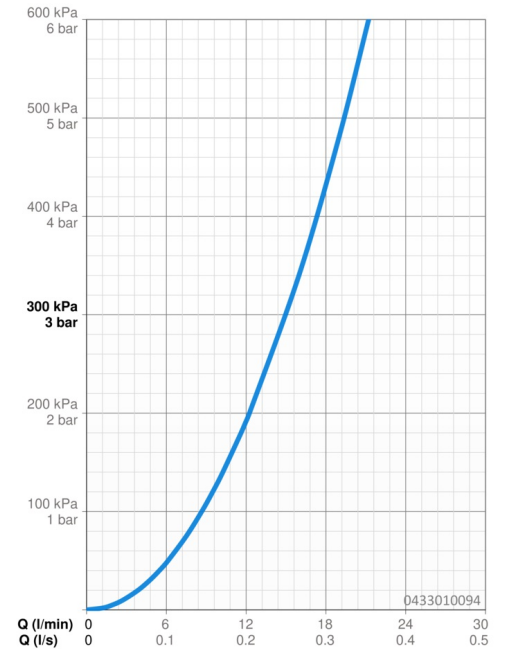

Technische gegevens

Doorstromingseigenschappen

Doorstroomhoeveelheid bij 3 bar **15.0 l/min**

Technische eigenschappen

Warmwatertoevoer **max. +65°C**
Werkdruk **0.5-5 bar**
Aansluitmaat **G1/2**
Materiaal **Composite**

Voorschriften

EN-norm **EN 1112**