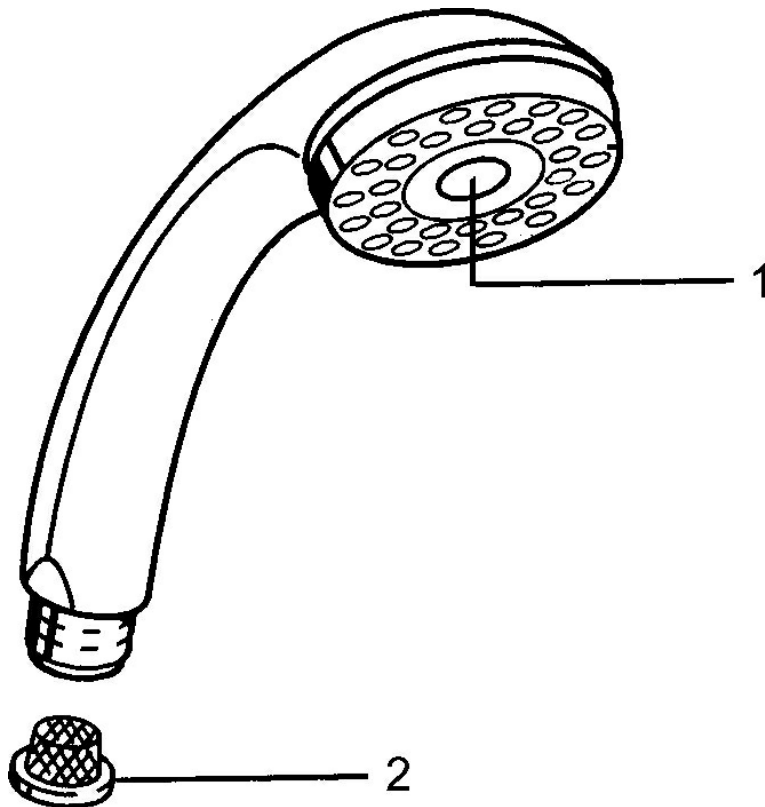

EAN: 4015474673311
static.hansa.com/0433010094

- Douche oplossingen
- Hulpuitrustingen
- Edelmessing
- Twist guard, draaibeveiliging voor doucheslang
- Ontspannend – zachte waterstroom, aangenaam voor het hele lichaam, Normaal – gelijkmatige en zachte waterstroom, Intens – stimulerende waterstroom
- Vuilfilter(s)
- 3-stralig

Technische gegevens

Doorstromingseigenschappen

Doorstroomhoeveelheid bij 3 bar **15.0 l/min**

Technische eigenschappen

Warmwatertoevoer **max. +65°C**
 Werkdruk **0.5-5 bar**
 Aansluitmaat **G1/2**
 Materiaal **Composite**

Voorschriften

EN-norm **EN 1112**

Reserveonderdelen

SP04330100

	Naam	Code
1	Kap Stopgezet	59911288
2	Filter sproeier	59906859
N.I.	Omsteller Chroom Stopgezet	59912238
N.I.	Koppelstuk flexibel, G1/2 Stopgezet	59912237