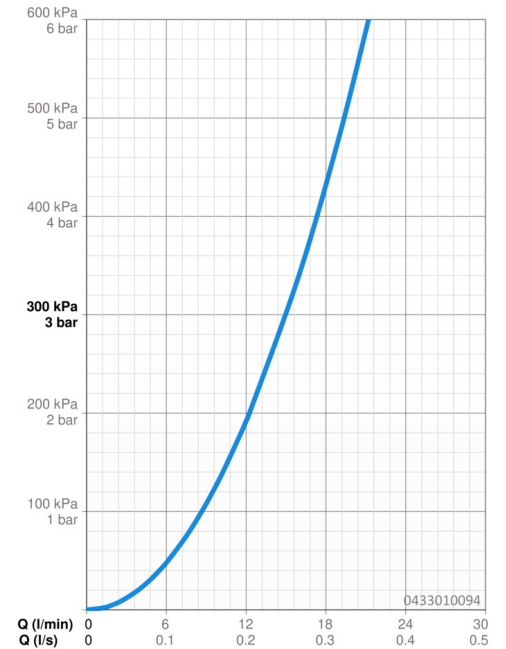

Dati tecnici

Caratteristiche flusso

Portata 3 bar **15.0 l/min**

Caratteristiche tecniche

Fornitura di acqua calda **max. +65°C**
Pressione di esercizio **0.5-5 bar**
Misura della connessione **G1/2**
Materiale **Composite**

Norme

Standard EN **EN 1112**