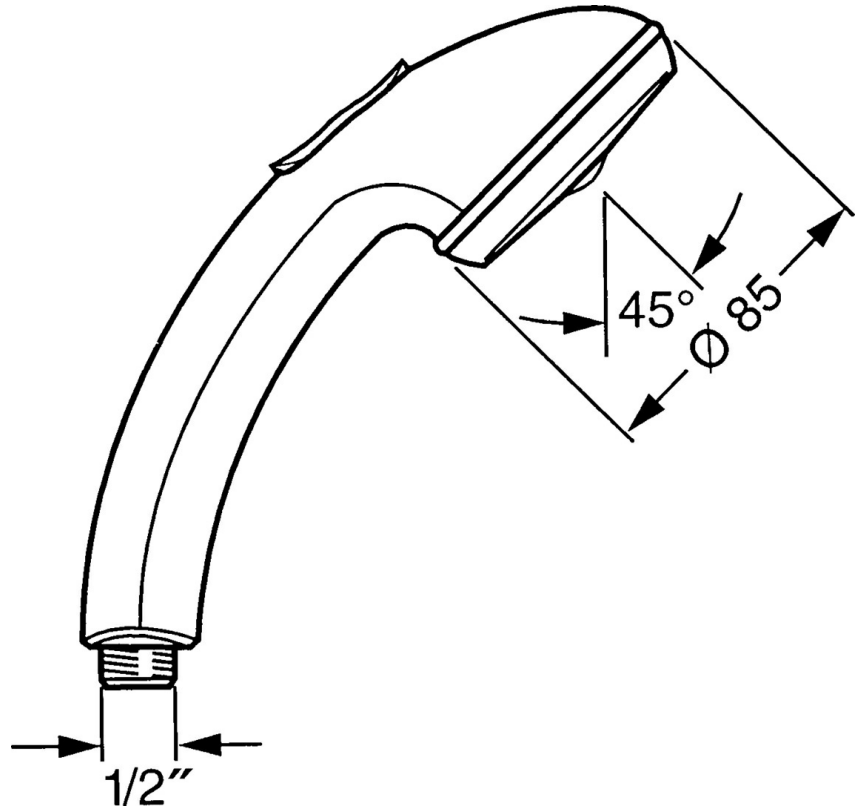

EAN: 4015474673311
static.hansa.com/0433010094

- Soluzioni doccia
- Accessori
- Ottone lucido
- Protezione antitorsione
- Rilassante - Getto d'acqua morbido, piacevole per tutto il corpo, Normale - Getto d'acqua uniforme e morbido, Intenso - Getto d'acqua rinvigorente
- Filtro/i anti-impurità
- 3 getti

Dati tecnici

Caratteristiche flusso

Portata 3 bar **15.0 l/min**

Caratteristiche tecniche

Fornitura di acqua calda **max. +65°C**
 Pressione di esercizio **0.5-5 bar**
 Misura della connessione **G1/2**
 Materiale **Composite**

Norme

Standard EN **EN 1112**

Parti di ricambio

SP04330100

	Nome	Codice
1	Cappuccio Fuori produzione	59911288
2	Filtro	59906859
N.I.	Deviatore Cromo Fuori produzione	59912238
N.I.	Hose coupling, G1/2 Fuori produzione	59912237