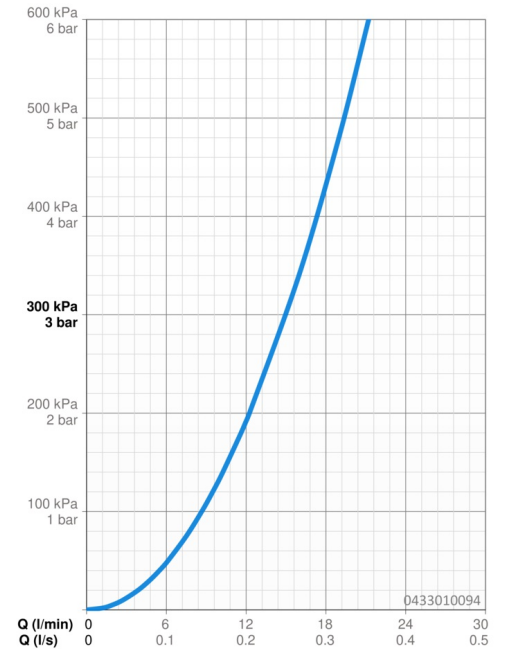

Caractéristiques techniques

Caractéristiques de débit

Débit à 3 bar **15.0 l/min**

Caractéristiques techniques

Alimentation en eau chaude **max. +65°C**
Pression de service **0.5-5 bar**
Taille de raccord **G1/2**
Matériau **Composite**

Règlementations

Norme EN **EN 1112**