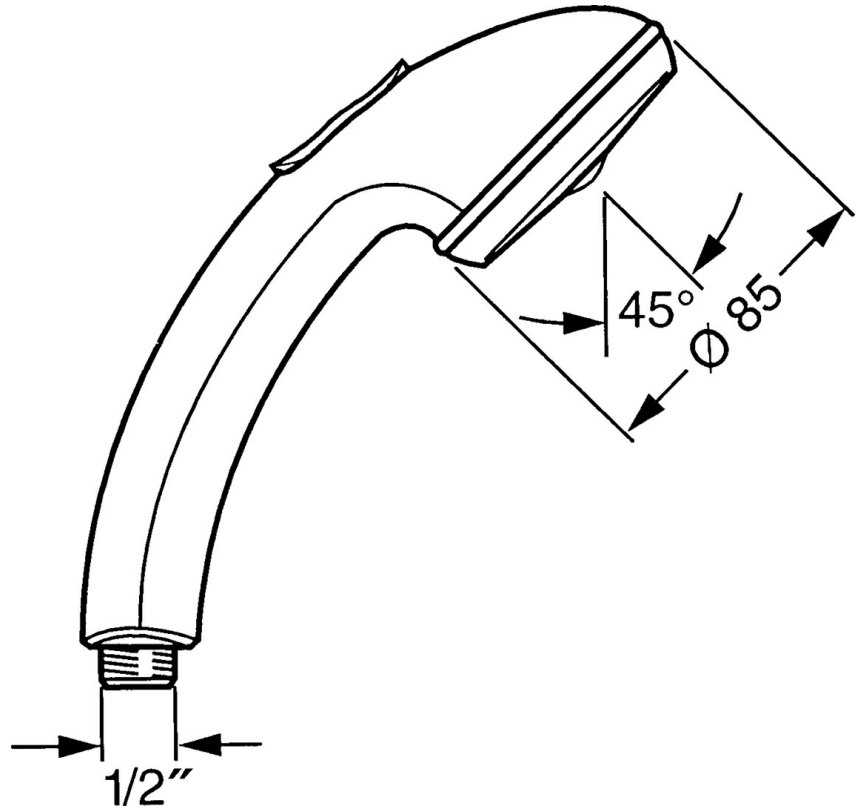

EAN: 4015474673311
static.hansa.com/0433010094

- Solutions de douche
- Equipement auxiliaire
- Laiton
- Protection antitorsion
- Relaxant - Jet d'eau doux, agréable pour tout le corps, Classique - Jet d'eau régulier et doux, Intense - Jet d'eau revigorant
- Filtre(s) à impuretés
- 3 jets

Caractéristiques techniques

Caractéristiques de débit

Débit à 3 bar **15.0 l/min**

Caractéristiques techniques

Alimentation en eau chaude **max. +65°C**
 Pression de service **0.5-5 bar**
 Taille de raccord **G1/2**
 Matériau **Composite**

Règlementations

Norme EN **EN 1112**

Pièces de rechange

SP04330100

	Nom	Code
1	Cache Arrêté	59911288
2	Tête de douche	59906859
N.I.	Inverseur Arrêté	59912238
N.I.	Raccord tuyau, G1/2 Arrêté	59912237