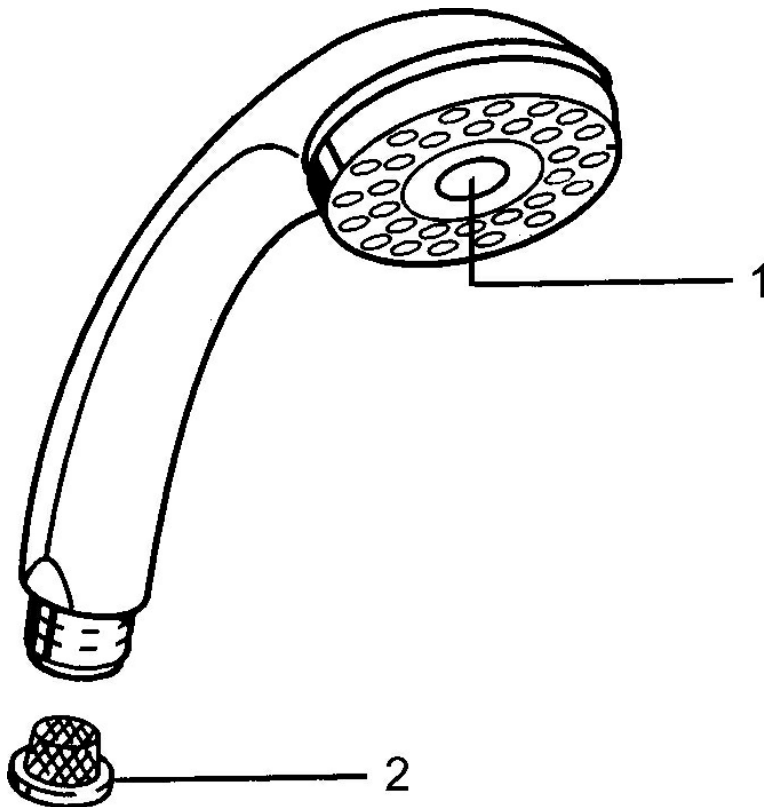

Ersatzteile

SP04330100

	Name	Art.-Nr.
1	Abdeckung Ausgelaufen	59911288
2	Sieb	59906859
N.I.	Umstellung Ausgelaufen	59912238
N.I.	Schlauchanschluß, G1/2 Ausgelaufen	59912237