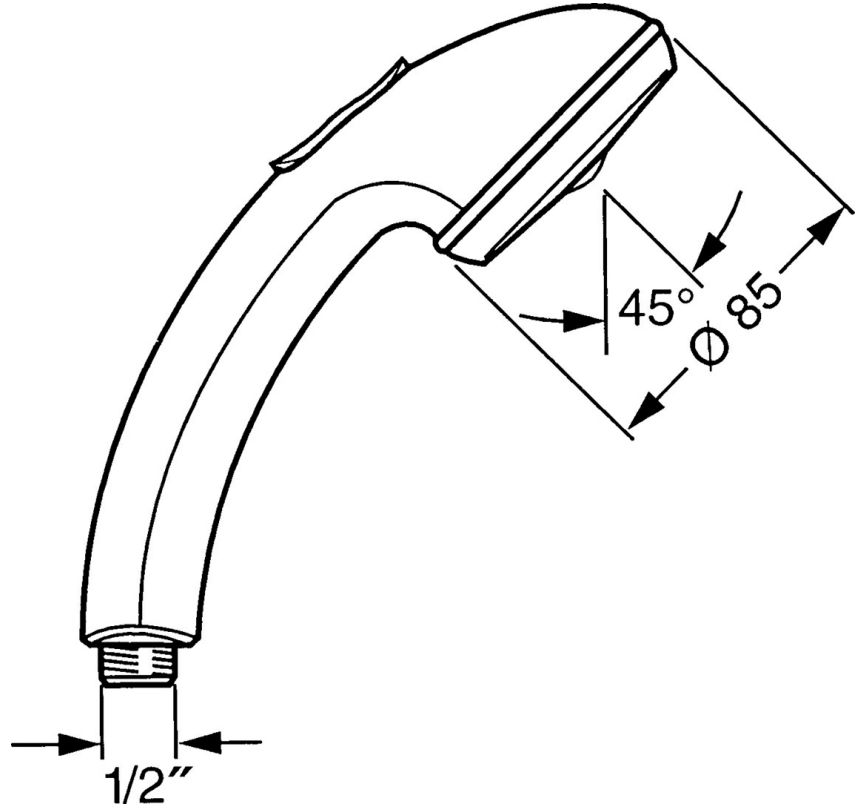

EAN: 4015474673311  
[static.hansa.com/0433010094](https://static.hansa.com/0433010094)

- Dusche
- Zubehör
- Edelmessing
- Twist guard, Verdreherschutz für Brauseschlauch
- Entspannend - Sanfter Wasserstrahl, angenehm für den ganzen Körper, Normal - Gleichmäßiger und weicher Wasserstrahl, Intensiv - Belebender Wasserstrahl
- Schutzfilter
- 3-strahlig

### Technische Eigenschaften

Warmwasserversorgung **max. +65°C**  
 Arbeitsdruck **0.5-5 bar**  
 Anschlussgröße **G1/2**  
 Werkstoff **Verbundwerkstoff**