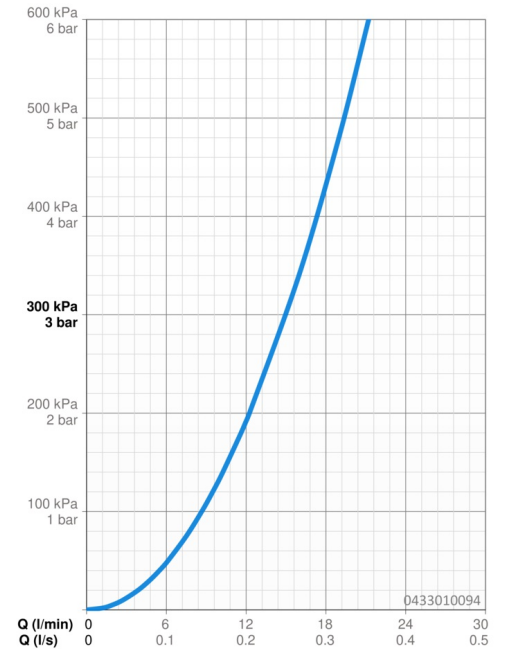

Technische Daten

Durchflusseigenschaften

Durchfluss bei 3 bar **15.0 l/min**

Technische Eigenschaften

Warmwasserversorgung **max. +65°C**
Arbeitsdruck **0.5-5 bar**
Anschlussgröße **G1/2**
Werkstoff **Verbundwerkstoff**

Vorschriften

EN Standard **EN 1112**