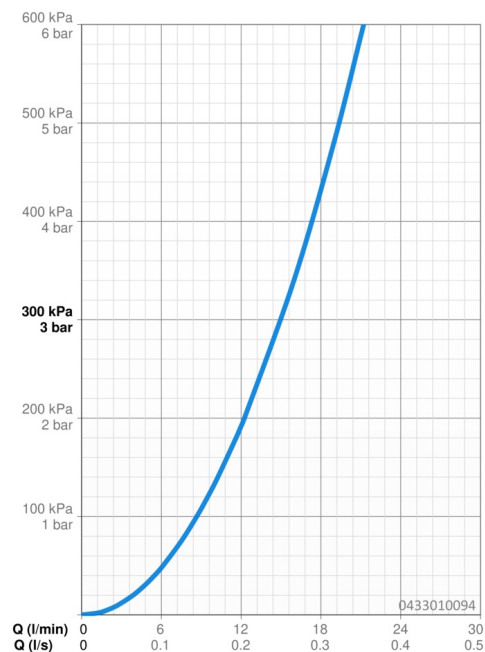

Technické údaje

Vlastnosti průtoku

Průtokové množství při 3 bar **15.0 l/min**

Technické vlastnosti

Zdroj teplé vody **max. +65°C**
Pracovní tlak **0.5-5 bar**
Velikost přípojky **G1/2**
Materiál **Kompozit**

Předpisy

Norma EN **EN 1112**