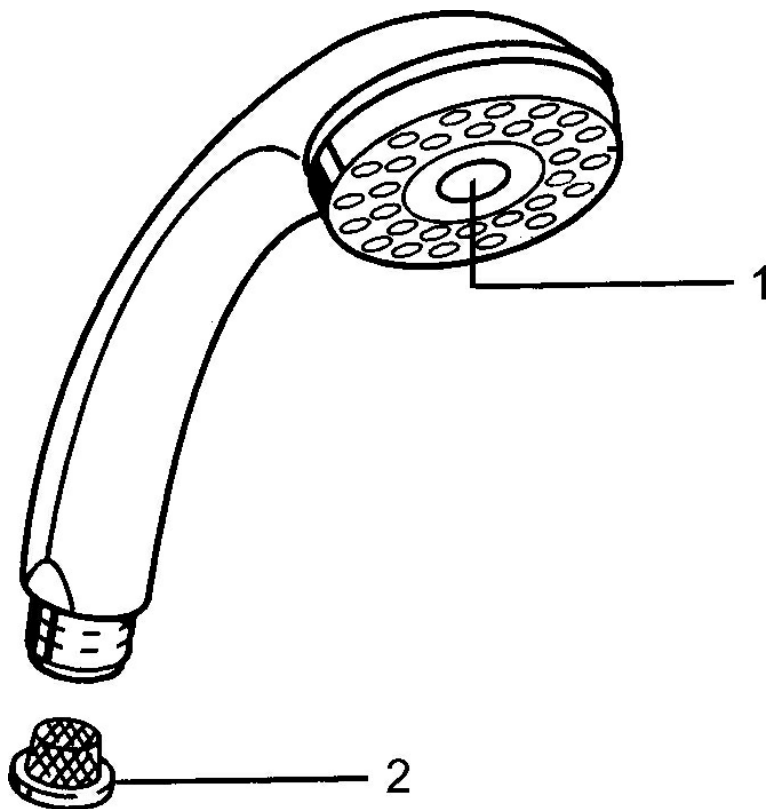

EAN: 4015474673311
static.hansa.com/0433010094

- Řešení pro sprchy
- Příslušenství
- Ušlechtilá mosaz
- Sprchová hadice s ochranou proti překroucení
- Relaxační - Jemný proud vody, příjemný pro celé tělo,
- Normální - Rovnoměrný a jemný proud vody, Intenzivní - povzbuzující proud vody
- Filtr(y) na nečistoty
- 3 proudy

Technické údaje

Vlastnosti průtoku

Průtokové množství při 3 bar **15.0 l/min**

Technické vlastnosti

Zdroj teplé vody **max. +65°C**
 Pracovní tlak **0.5-5 bar**
 Velikost přípojky **G1/2**
 Materiál **Kompozit**

Předpisy

Norma EN **EN 1112**

Náhradní díly

SP04330100

	Název	Kód
1	Kryt Ukončeno	59911288
2	Filtr	59906859
N.I.	Přepínač Ukončeno	59912238
N.I.	Šroubení pro připojení hadice, G1/2 Ukončeno	59912237