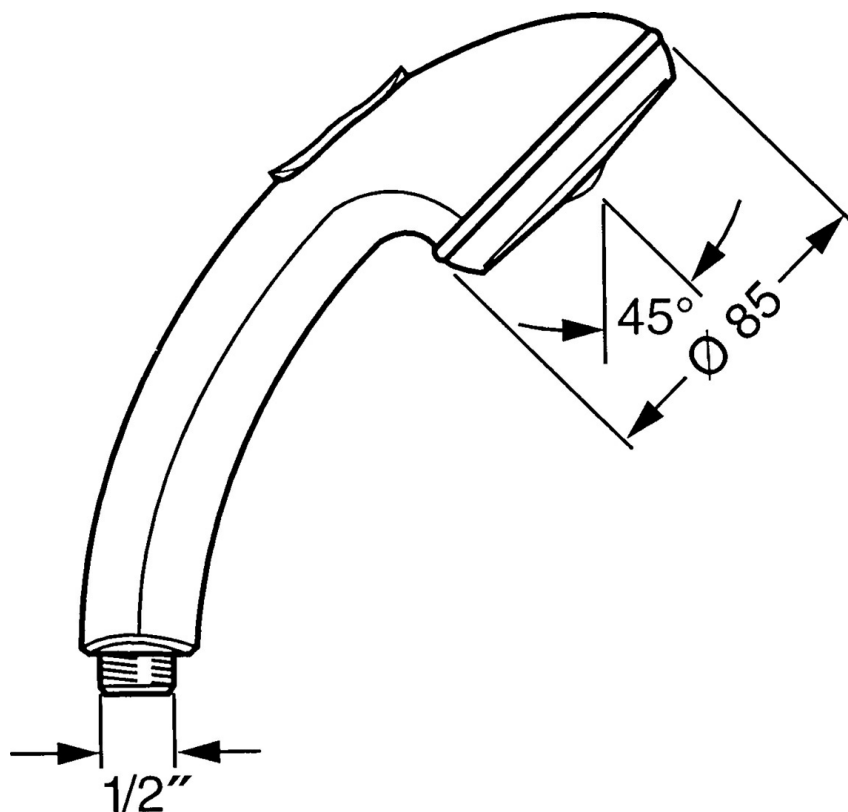

EAN: 4015474673311
static.hansa.com/0433010094

- Řešení pro sprchy
- Příslušenství
- Ušlechtilá mosaz
- Sprchová hadice s ochranou proti překroucení
- Relaxační - Jemný proud vody, příjemný pro celé tělo,
- Normální - Rovnoměrný a jemný proud vody, Intenzivní - povzbuzující proud vody
- Filtr(y) na nečistoty
- 3 proudy

Technické údaje

Vlastnosti průtoku

Průtokové množství při 3 bar **15.0 l/min**

Technické vlastnosti

Zdroj teplé vody **max. +65°C**
 Pracovní tlak **0.5-5 bar**
 Velikost přípojky **G1/2**
 Materiál **Kompozit**

Předpisy

Norma EN **EN 1112**

Náhradní díly

SP04330100

	Název	Kód
1	Kryt Ukončeno	59911288
2	Filtr	59906859
N.I.	Přepínač Ukončeno	59912238
N.I.	Šroubení pro připojení hadice, G1/2 Ukončeno	59912237