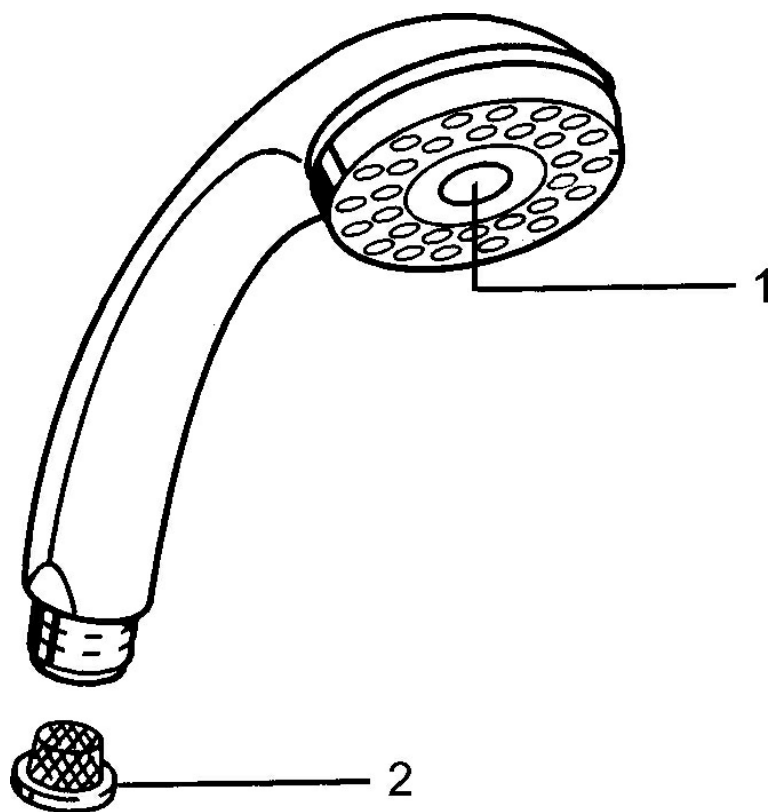

EAN: 4015474673298
static.hansa.com/0433010092

- Riešenia pre sprchy
- Príslušenstvo
- Sprchová hadica s ochranou proti prekrúteniu
- Relaxačný – Jemný prúd vody, príjemný pre celé telo, Normálny – Rovnomerný a jemný prúd vody, Intenzívny – Povzbudzujúci prúd vody
- Filter, filtre na nečistoty
- 3-prúdová

Technické údaje

Vlastnosti prietoku

Prietok pri tlaku 3 bar **15.0 l/min**

Technické vlastnosti

Dodávka teplej vody **max. +65°C**
 Pracovný tlak **0.5-5 bar**
 Spojovacia veľkosť **G1/2**
 Materiál **Kompozit**

Predpisy

Norma EN **EN 1112**

Náhradné diely

SP04330100

	Názov	Kód
1	Krytka Ukončené	59911288
2	Filtre	59906859
N.I.	Prepínač Ukončené	59912238
N.I.	Šróbenie pre pripojenie hadice, G1/2 Ukončené	59912237