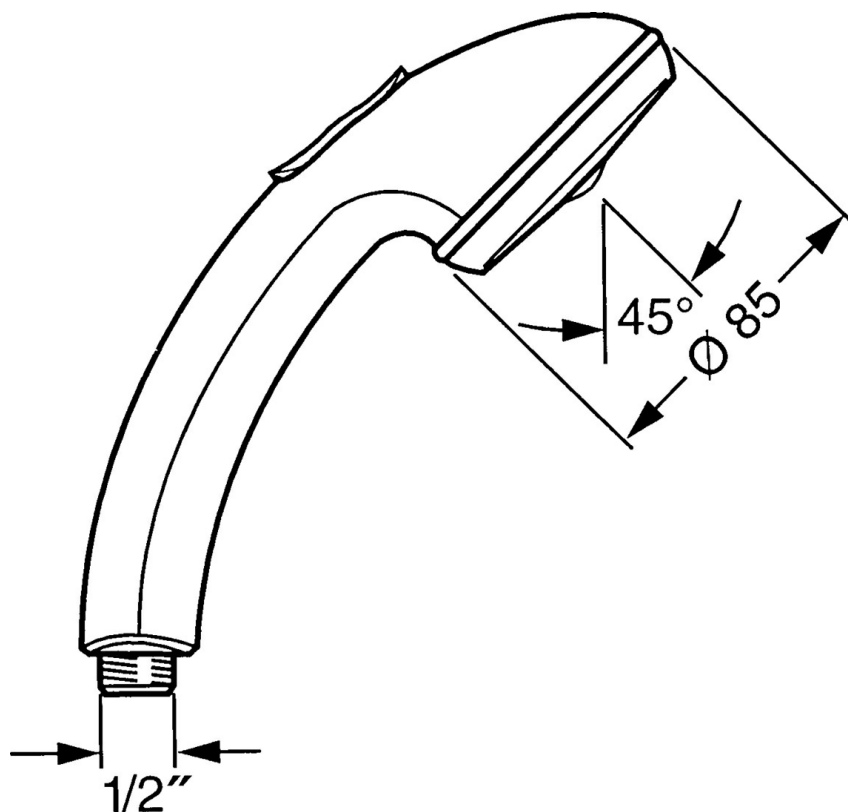

EAN: 4015474673298
static.hansa.com/0433010092

- Riešenia pre sprchy
- Príslušenstvo
- Sprchová hadica s ochranou proti prekrúteniu
- Relaxačný – Jemný prúd vody, príjemný pre celé telo, Normálny – Rovnomerný a jemný prúd vody, Intenzívny – Povzbudzujúci prúd vody
- Filter, filtre na nečistoty
- 3-prúdová

Technické údaje

Vlastnosti prietoku

Prietok pri tlaku 3 bar **15.0 l/min**

Technické vlastnosti

Dodávka teplej vody **max. +65°C**
 Pracovný tlak **0.5-5 bar**
 Spojovacia veľkosť **G1/2**
 Materiál **Kompozit**

Predpisy

Norma EN **EN 1112**

Náhradné diely

SP04330100

	Názov	Kód
1	Krytka Ukončené	59911288
2	Filtre	59906859
N.I.	Prepínač Ukončené	59912238
N.I.	Šróbenie pre pripojenie hadice, G1/2 Ukončené	59912237