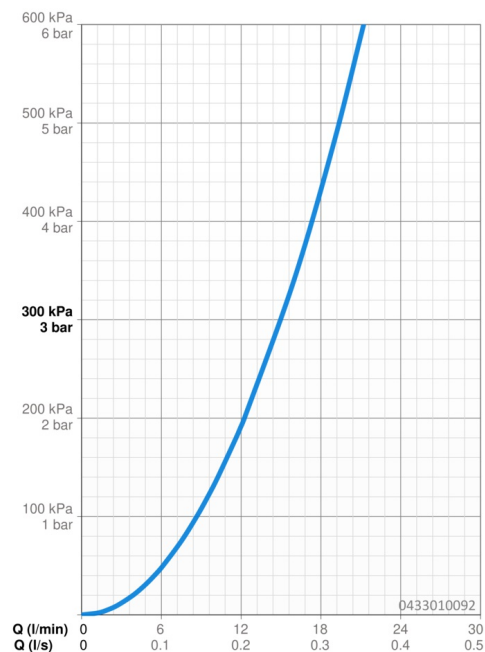

Technické údaje

Vlastnosti prietoku

Prietok pri tlaku 3 bar **15.0 l/min**

Technické vlastnosti

Dodávka teplej vody **max. +65°C**
Pracovný tlak **0.5-5 bar**
Spojovacia veľkosť **G1/2**
Materiál **Kompozit**

Predpisy

Norma EN **EN 1112**