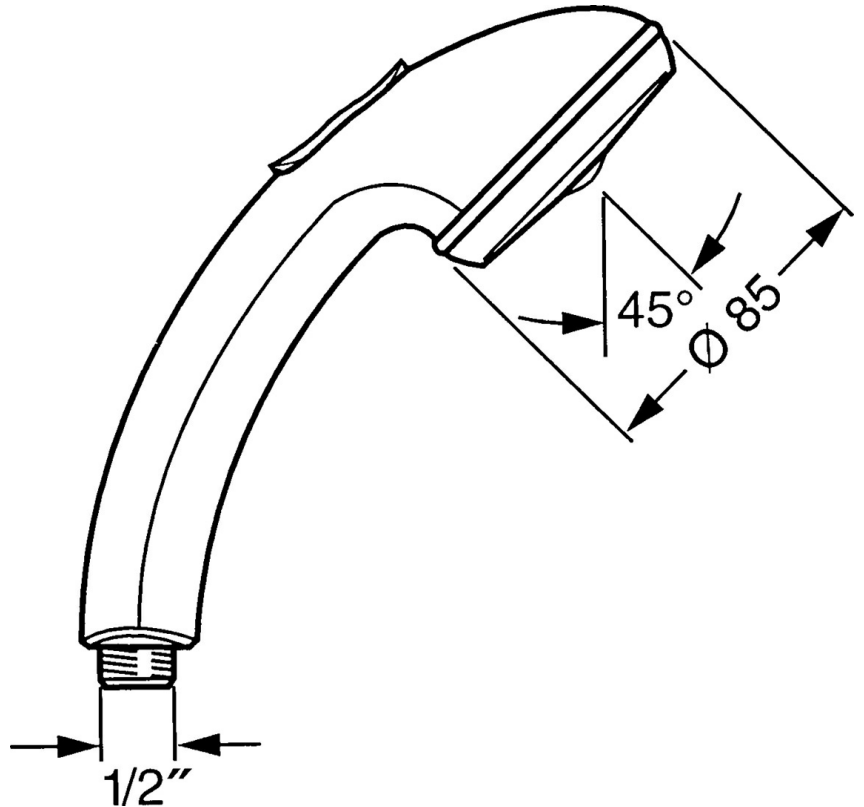

EAN: 4015474673298
static.hansa.com/0433010092

- Douche oplossingen
- Hulpuitrustingen
- Twist guard, draaibeveiliging voor doucheslang
- Ontspannend – zachte waterstroom, aangenaam voor het hele lichaam, Normaal – gelijkmatige en zachte waterstroom, Intens – stimulerende waterstroom
- Vuilfilter(s)
- 3-stralig

Technische gegevens

Doorstromingseigenschappen

Doorstroomhoeveelheid bij 3 bar **15.0 l/min**

Technische eigenschappen

Warmwatertoevoer **max. +65°C**
 Werkdruk **0.5-5 bar**
 Aansluitmaat **G1/2**
 Materiaal **Composite**

Voorschriften

EN-norm **EN 1112**

Reserveonderdelen

SP04330100

	Naam	Code
1	Kap Stopgezet	59911288
2	Filter sproeier	59906859
N.I.	Omsteller Chroom Stopgezet	59912238
N.I.	Koppelstuk flexibel, G1/2 Stopgezet	59912237