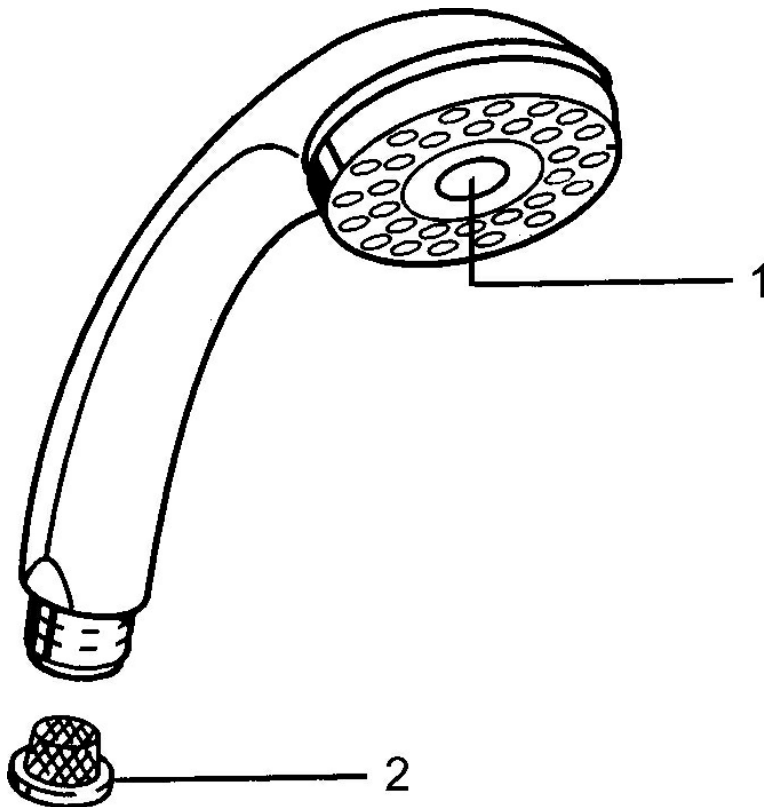

EAN: 4015474673298
static.hansa.com/0433010092

- Douche oplossingen
- Hulpuitrustingen
- Twist guard, draaibeveiliging voor doucheslang
- Ontspannend – zachte waterstroom, aangenaam voor het hele lichaam, Normaal – gelijkmatige en zachte waterstroom, Intens – stimulerende waterstroom
- Vuilfilter(s)
- 3-stralig

Technische gegevens

Doorstromingseigenschappen

Doorstroomhoeveelheid bij 3 bar **15.0 l/min**

Technische eigenschappen

Warmwatertoevoer **max. +65°C**
 Werkdruk **0.5-5 bar**
 Aansluitmaat **G1/2**
 Materiaal **Composite**

Voorschriften

EN-norm **EN 1112**

Reserveonderdelen

SP04330100

	Naam	Code
1	Kap Stopgezet	59911288
2	Filter sproeier	59906859
N.I.	Omsteller Chroom Stopgezet	59912238
N.I.	Koppelstuk flexibel, G1/2 Stopgezet	59912237