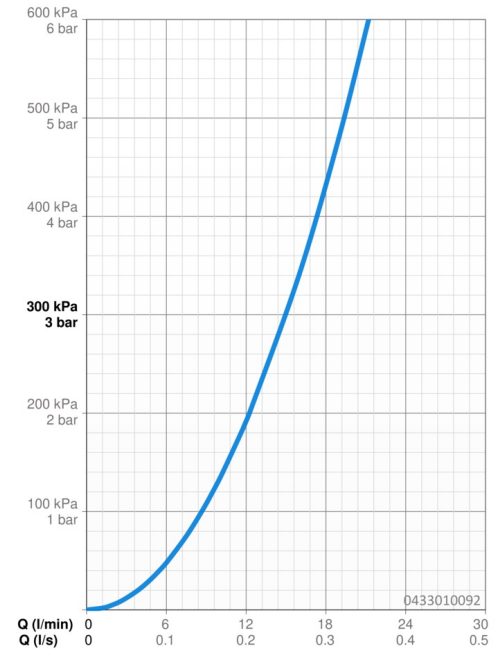

Technische gegevens

Doorstromingseigenschappen

Doorstroomhoeveelheid bij 3 bar **15.0 l/min**

Technische eigenschappen

Warmwatertoevoer **max. +65°C**
Werkdruk **0.5-5 bar**
Aansluitmaat **G1/2**
Materiaal **Composite**

Voorschriften

EN-norm **EN 1112**