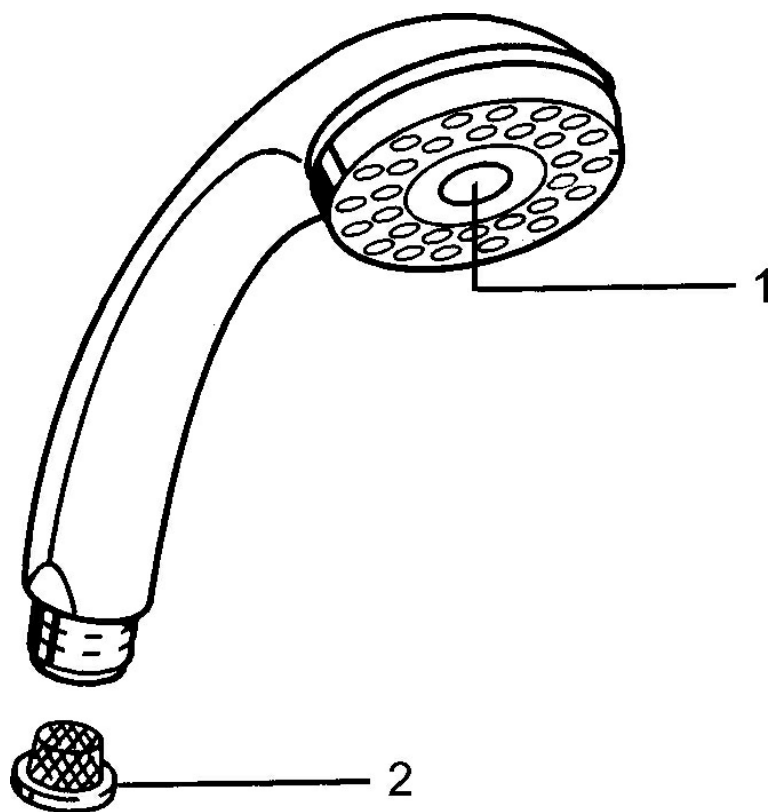

Parti di ricambio

SP04330100

	Nome	Codice
1	Cappuccio Fuori produzione	59911288
2	Filtro	59906859
N.I.	Deviatore Cromo Fuori produzione	59912238
N.I.	Hose coupling, G1/2 Fuori produzione	59912237