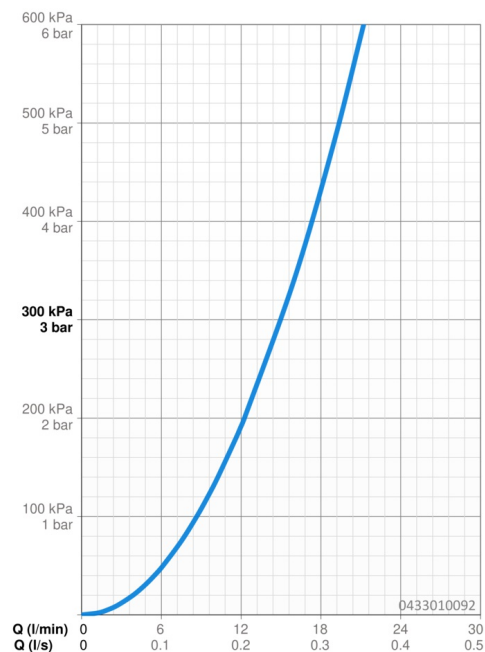

Dati tecnici

Caratteristiche flusso

Portata 3 bar **15.0 l/min**

Caratteristiche tecniche

Fornitura di acqua calda **max. +65°C**
Pressione di esercizio **0.5-5 bar**
Misura della connessione **G1/2**
Materiale **Composite**

Norme

Standard EN **EN 1112**