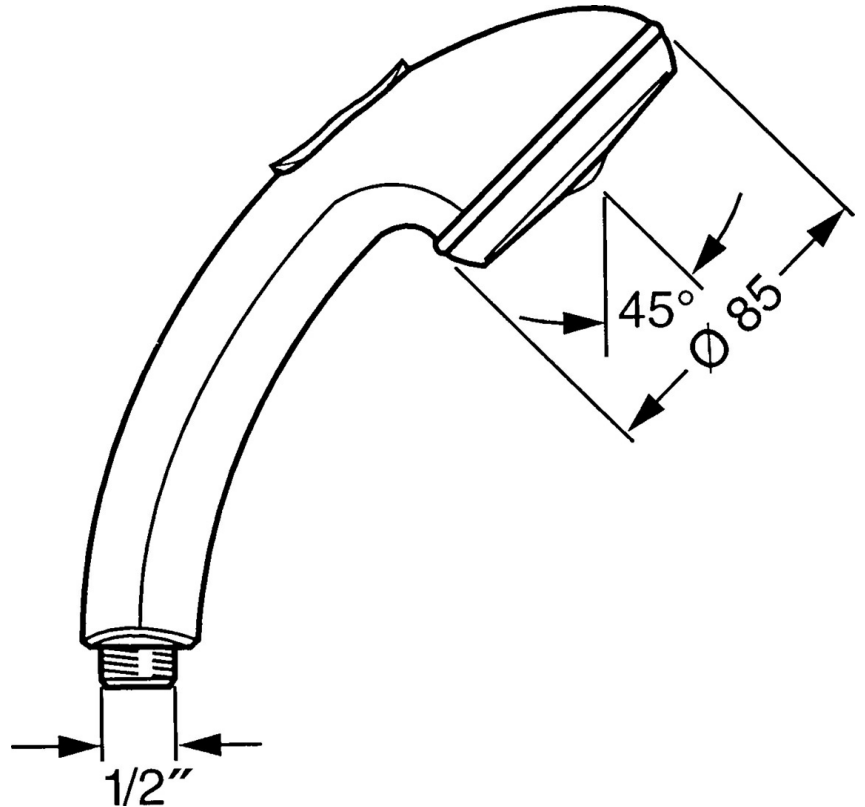

EAN: 4015474673298  
[static.hansa.com/0433010092](https://static.hansa.com/0433010092)

- Soluzioni doccia
- Accessori
- Protezione antitorsione
- Rilassante - Getto d'acqua morbido, piacevole per tutto il corpo, Normale - Getto d'acqua uniforme e morbido, Intenso - Getto d'acqua rinvigorente
- Filtro/i anti-impurità
- 3 getti

### Caratteristiche flusso

Portata 3 bar **15.0 l/min**

### Caratteristiche tecniche

Fornitura di acqua calda **max. +65°C**  
 Pressione di esercizio **0.5-5 bar**  
 Misura della connessione **G1/2**  
 Materiale **Composite**