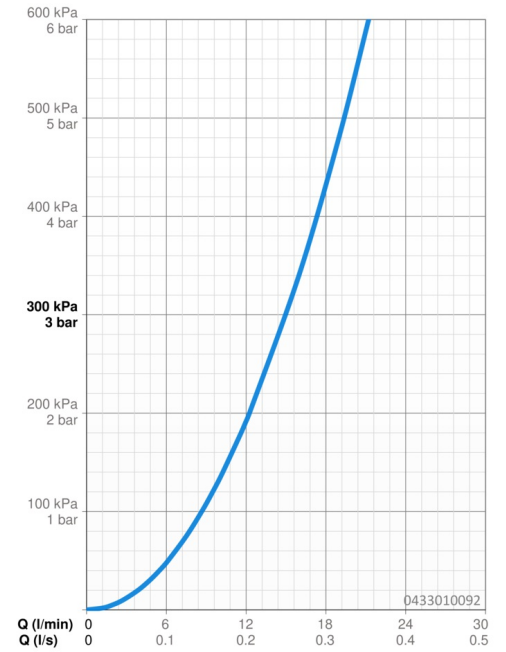

Caractéristiques techniques

Caractéristiques de débit

Débit à 3 bar **15.0 l/min**

Caractéristiques techniques

Alimentation en eau chaude **max. +65°C**
Pression de service **0.5-5 bar**
Taille de raccord **G1/2**
Matériau **Composite**

Règlementations

Norme EN **EN 1112**