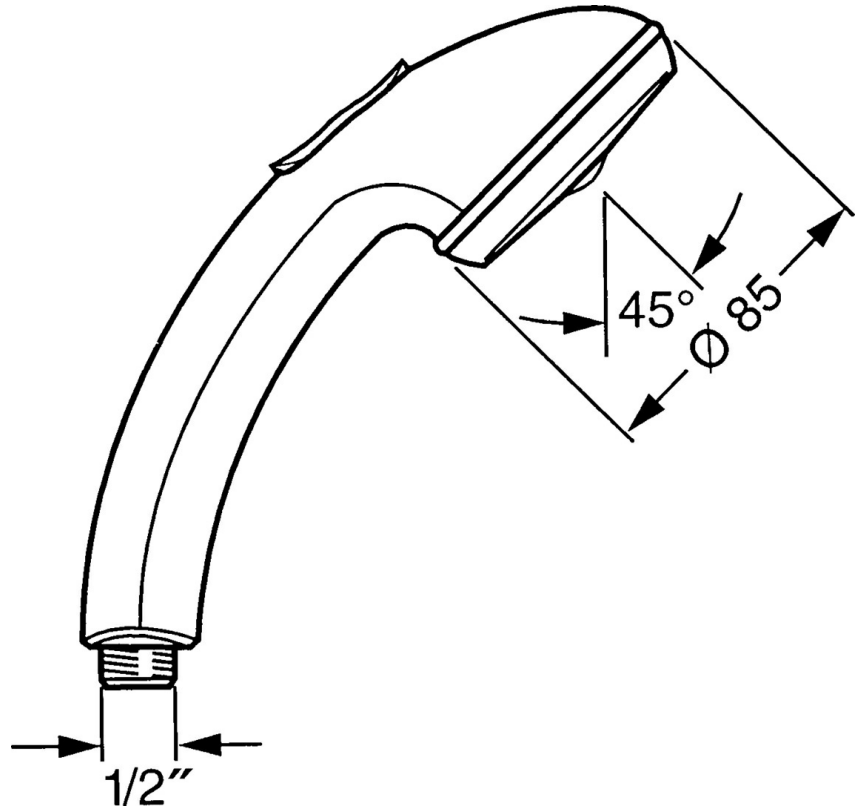

EAN: 4015474673298
static.hansa.com/0433010092

- Solutions de douche
- Equipement auxiliaire
- Protection antitorsion
- Relaxant - Jet d'eau doux, agréable pour tout le corps, Classique - Jet d'eau régulier et doux, Intense - Jet d'eau revigorant
- Filtre(s) à impuretés
- 3 jets

Caractéristiques techniques

Caractéristiques de débit

Débit à 3 bar **15.0 l/min**

Caractéristiques techniques

Alimentation en eau chaude **max. +65°C**
 Pression de service **0.5-5 bar**
 Taille de raccord **G1/2**
 Matériau **Composite**

Règlementations

Norme EN **EN 1112**

Pièces de rechange

SP04330100

	Nom	Code
1	Cache Arrêté	59911288
2	Tête de douche	59906859
N.I.	Inverseur Arrêté	59912238
N.I.	Raccord tuyau, G1/2 Arrêté	59912237