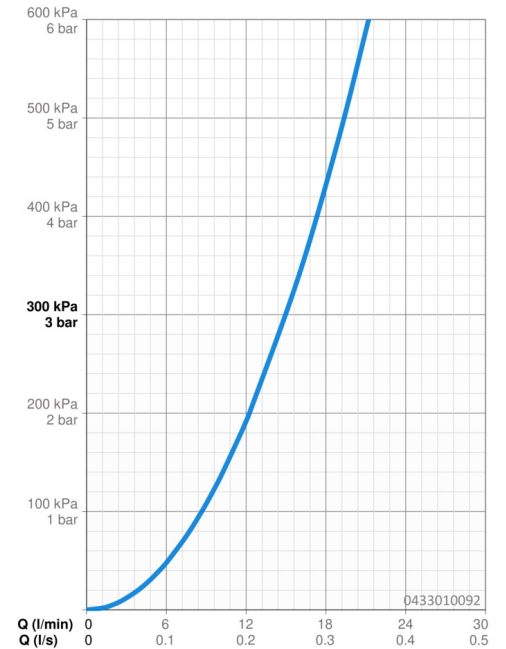

Technische Daten

Durchflusseigenschaften

Durchfluss bei 3 bar **15.0 l/min**

Technische Eigenschaften

Warmwasserversorgung **max. +65°C**
Arbeitsdruck **0.5-5 bar**
Anschlussgröße **G1/2**
Werkstoff **Verbundwerkstoff**

Vorschriften

EN Standard **EN 1112**