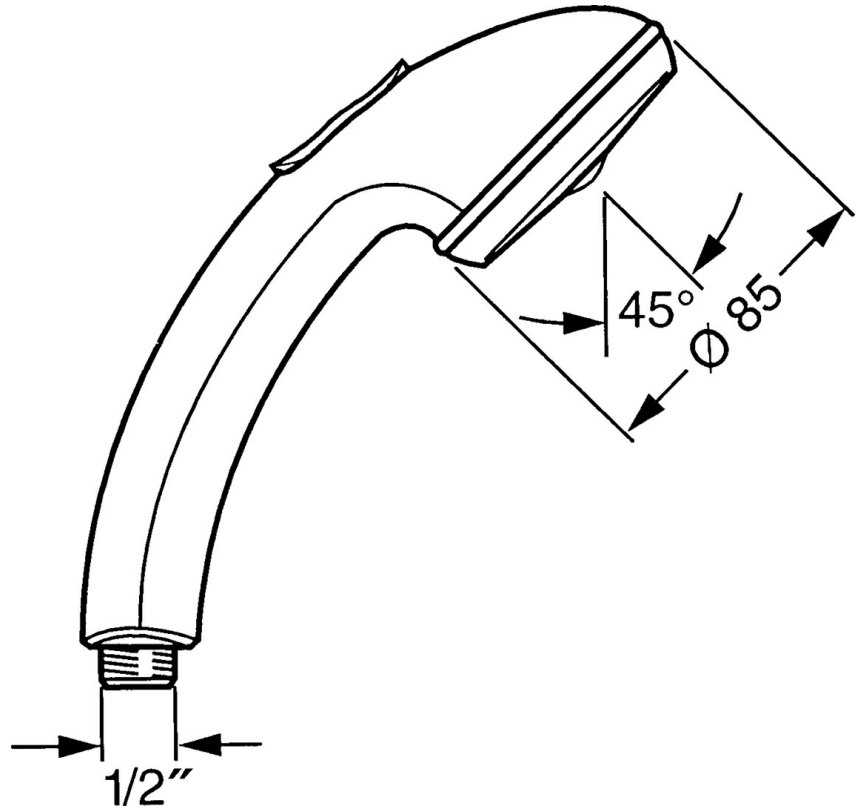

EAN: 4015474673298  
[static.hansa.com/0433010092](https://static.hansa.com/0433010092)

- Dusche
- Zubehör
- Twist guard, Verdrehschutz für Brauseschlauch
- Entspannend - Sanfter Wasserstrahl, angenehm für den ganzen Körper, Normal - Gleichmäßiger und weicher Wasserstrahl, Intensiv - Belebender Wasserstrahl
- Schmutzfilter
- 3-strahlig

### Technische Eigenschaften

Warmwasserversorgung **max. +65°C**  
 Arbeitsdruck **0.5-5 bar**  
 Anschlussgröße **G1/2**  
 Werkstoff **Verbundwerkstoff**