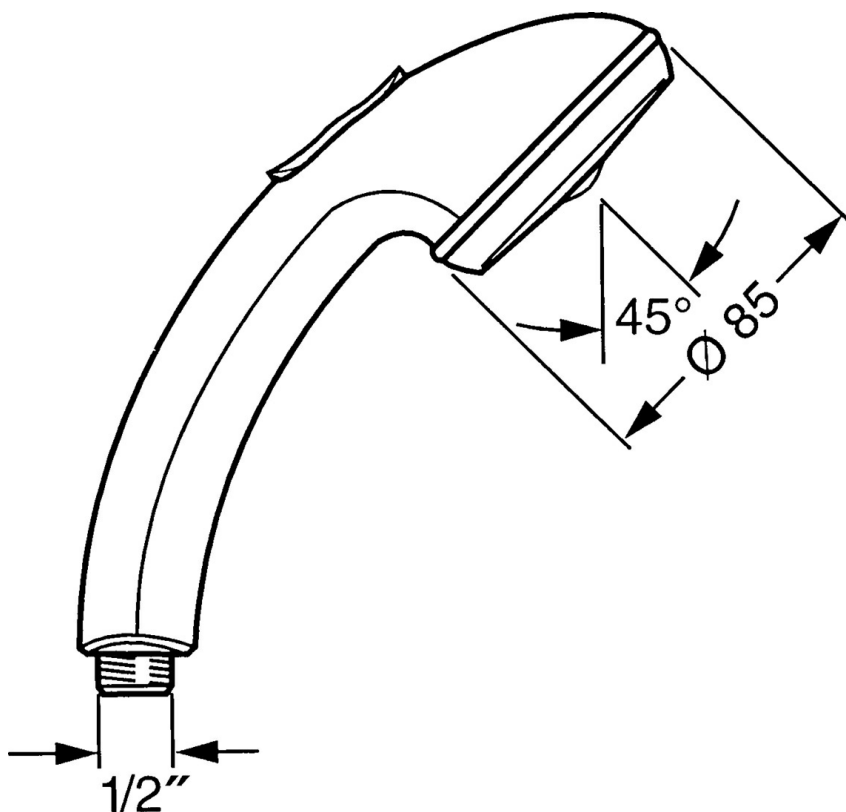

EAN: 4015474673298
static.hansa.com/0433010092

- Řešení pro sprchy
- Příslušenství
- Sprchová hadice s ochranou proti překroucení
- Relaxační - Jemný proud vody, příjemný pro celé tělo,
- Normální - Rovnoměrný a jemný proud vody, Intenzivní - povzbuzující proud vody
- Filtr(y) na nečistoty
- 3 proudy

Technické údaje

Vlastnosti průtoku

Průtokové množství při 3 bar **15.0 l/min**

Technické vlastnosti

Zdroj teplé vody **max. +65°C**
 Pracovní tlak **0.5-5 bar**
 Velikost přípojky **G1/2**
 Materiál **Kompozit**

Předpisy

Norma EN **EN 1112**

Náhradní díly

SP04330100

	Název	Kód
1	Kryt Ukončeno	59911288
2	Filtr	59906859
N.I.	Přepínač Ukončeno	59912238
N.I.	Šroubení pro připojení hadice, G1/2 Ukončeno	59912237