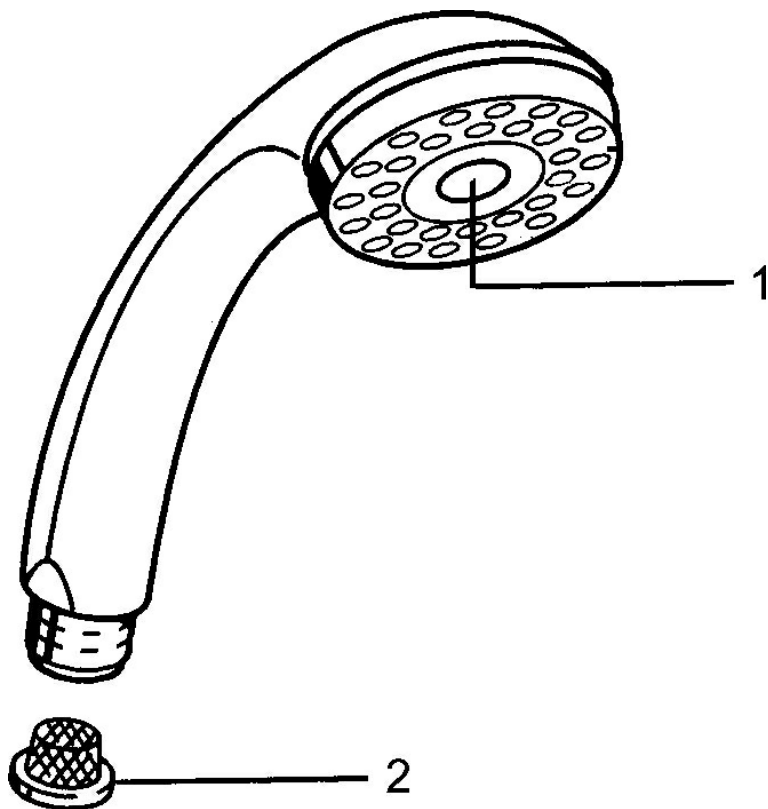

EAN: 4015474673298
static.hansa.com/0433010092

- Řešení pro sprchy
- Příslušenství
- Sprchová hadice s ochranou proti překroucení
- Relaxační - Jemný proud vody, příjemný pro celé tělo,
- Normální - Rovnoměrný a jemný proud vody, Intenzivní - povzbuzující proud vody
- Filtr(y) na nečistoty
- 3 proudy

Technické údaje

Vlastnosti průtoku

Průtokové množství při 3 bar **15.0 l/min**

Technické vlastnosti

Zdroj teplé vody **max. +65°C**
 Pracovní tlak **0.5-5 bar**
 Velikost přípojky **G1/2**
 Materiál **Kompozit**

Předpisy

Norma EN **EN 1112**

Náhradní díly

SP04330100

	Název	Kód
1	Kryt Ukončeno	59911288
2	Filtr	59906859
N.I.	Přepínač Ukončeno	59912238
N.I.	Šroubení pro připojení hadice, G1/2 Ukončeno	59912237