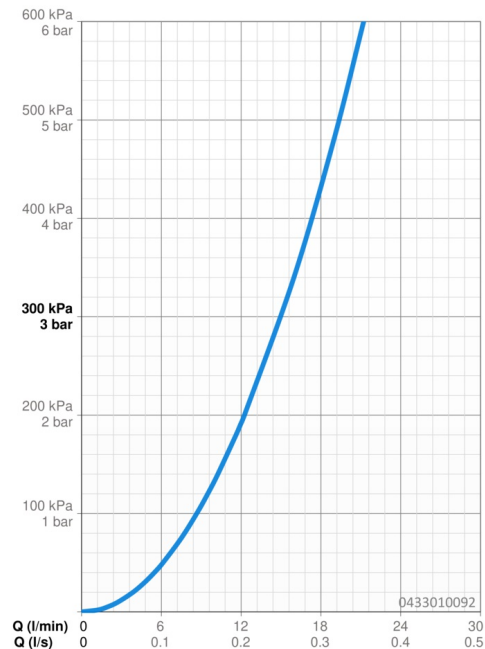

Technické údaje

Vlastnosti průtoku

Průtokové množství při 3 bar **15.0 l/min**

Technické vlastnosti

Zdroj teplé vody **max. +65°C**
Pracovní tlak **0.5-5 bar**
Velikost přípojky **G1/2**
Materiál **Kompozit**

Předpisy

Norma EN **EN 1112**