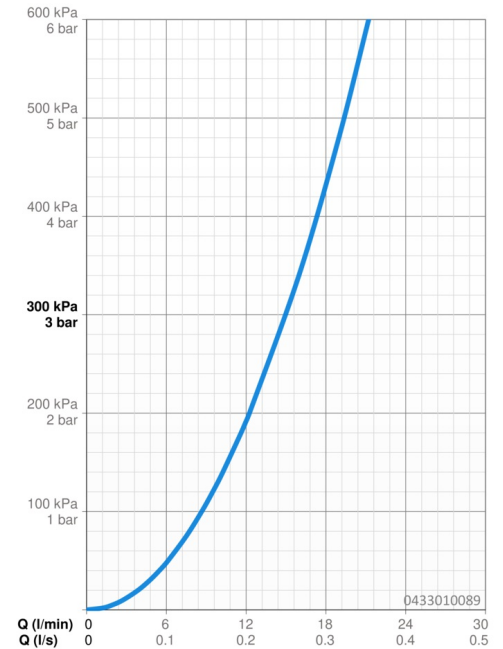

Technické údaje

Vlastnosti prietoku

Prietok pri tlaku 3 bar **15.0 l/min**

Technické vlastnosti

Dodávka teplej vody **max. +65°C**
Pracovný tlak **0.5-5 bar**
Spojovacia veľkosť **G1/2**
Materiál **Kompozit**

Predpisy

Norma EN **EN 1112**