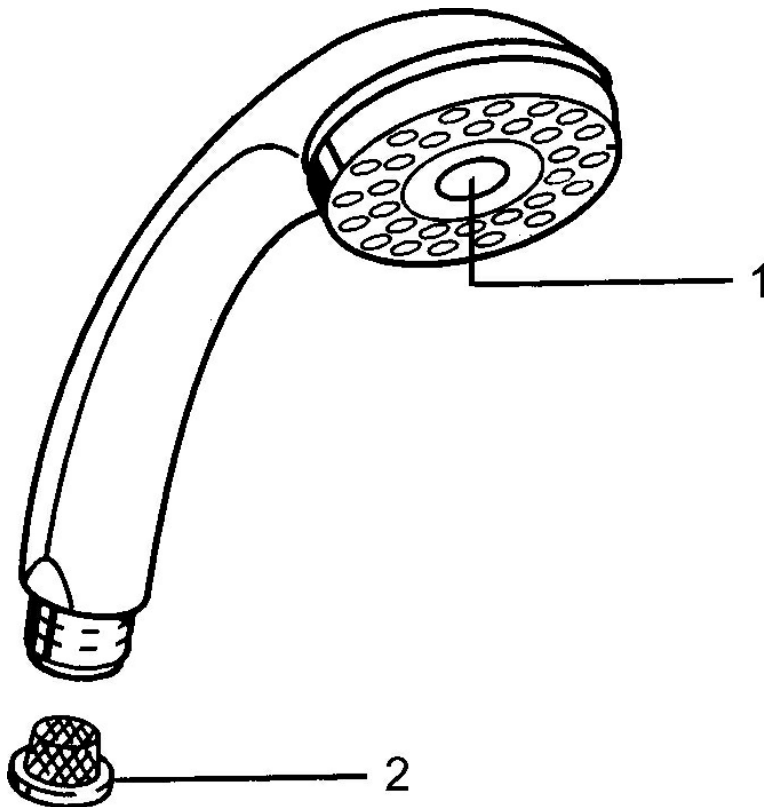

EAN: 4015474675124
static.hansa.com/0433010089

- Riešenia pre sprchy
- Príslušenstvo
- Sprchová hadica s ochranou proti prekrúteniu
- Relaxačný – Jemný prúd vody, príjemný pre celé telo, Normálny – Rovnomerný a jemný prúd vody, Intenzívny – Povzbudzujúci prúd vody
- Filter, filtre na nečistoty
- 3-prúdová

Technické údaje

Vlastnosti prietoku

Prietok pri tlaku 3 bar **15.0 l/min**

Technické vlastnosti

Dodávka teplej vody **max. +65°C**
 Pracovný tlak **0.5-5 bar**
 Spojovacia veľkosť **G1/2**
 Materiál **Kompozit**

Predpisy

Norma EN **EN 1112**

Náhradné diely

SP04330100

	Názov	Kód
1	Krytka Ukončené	59911288
2	Filtre	59906859
N.I.	Prepínač Ukončené	59912238
N.I.	Šróbenie pre pripojenie hadice, G1/2 Ukončené	59912237