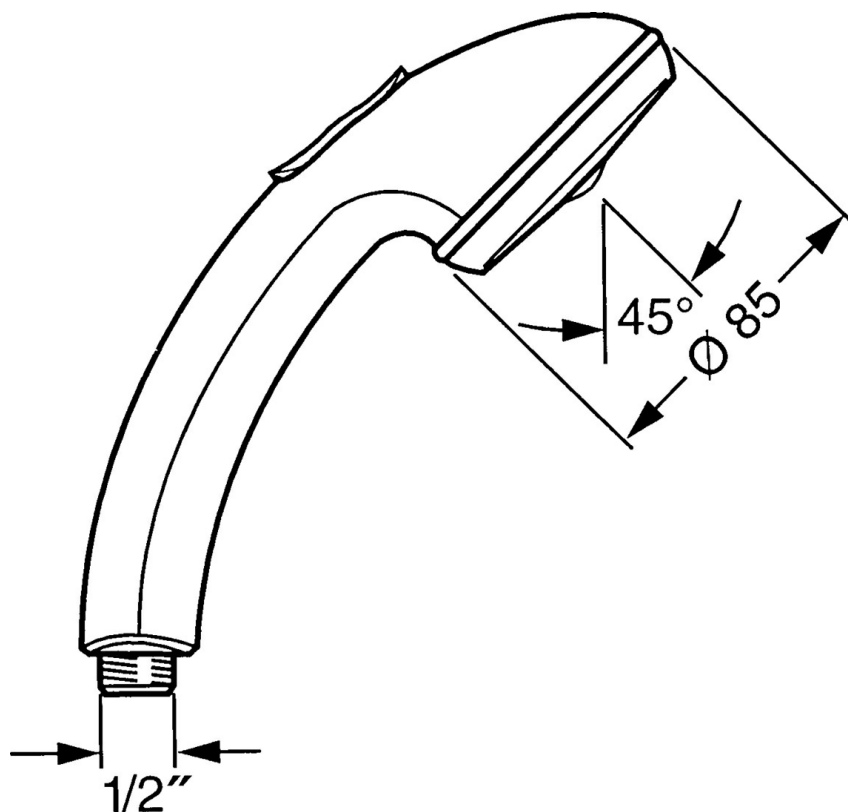

EAN: 4015474675124
static.hansa.com/0433010089

- Riešenia pre sprchy
- Príslušenstvo
- Sprchová hadica s ochranou proti prekrúteniu
- Relaxačný – Jemný prúd vody, príjemný pre celé telo, Normálny – Rovnomerný a jemný prúd vody, Intenzívny – Povzbudzujúci prúd vody
- Filter, filtre na nečistoty
- 3-prúdová

Technické údaje

Vlastnosti prietoku

Prietok pri tlaku 3 bar **15.0 l/min**

Technické vlastnosti

Dodávka teplej vody **max. +65°C**
 Pracovný tlak **0.5-5 bar**
 Spojovacia veľkosť **G1/2**
 Materiál **Kompozit**

Predpisy

Norma EN **EN 1112**

Náhradné diely

SP04330100

	Názov	Kód
1	Krytka Ukončené	59911288
2	Filtre	59906859
N.I.	Prepínač Ukončené	59912238
N.I.	Šróbenie pre pripojenie hadice, G1/2 Ukončené	59912237