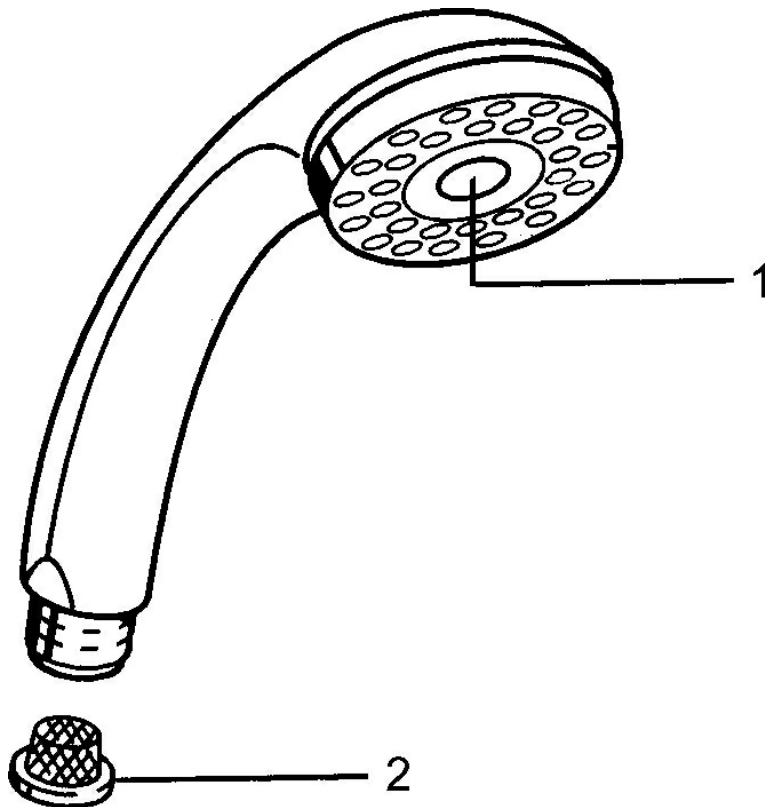

Reserveonderdelen

SP04330100

	Naam	Code
1	Kap Stopgezet	59911288
2	Filter sproeier	59906859
N.I.	Omsteller Chrom Stopgezet	59912238
N.I.	Koppelstuk flexibel, G1/2 Stopgezet	59912237