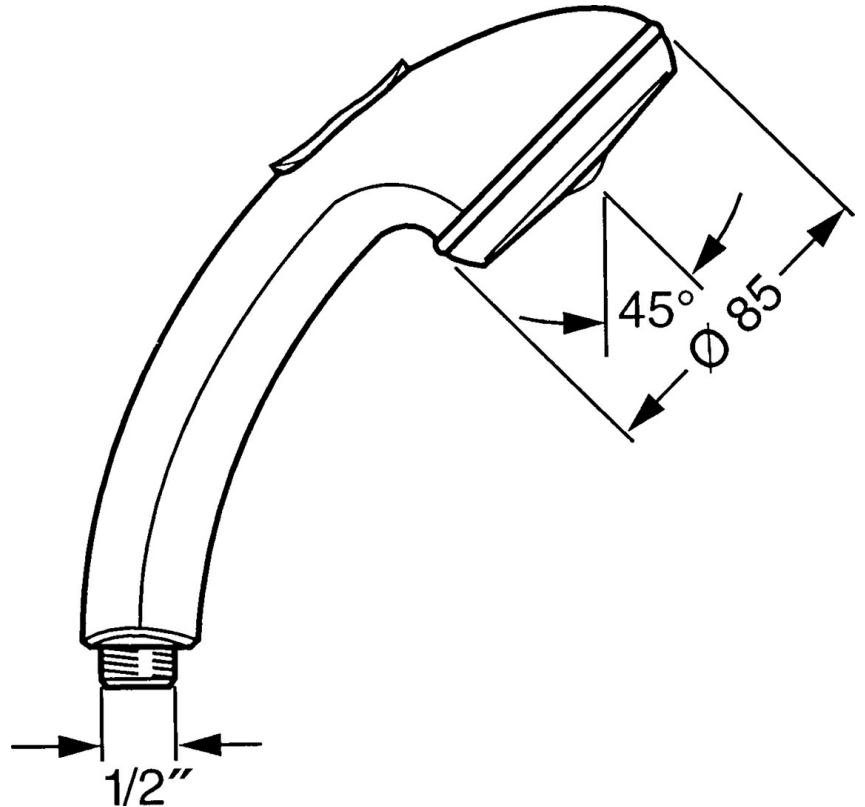

EAN: 4015474675124  
[static.hansa.com/0433010089](https://static.hansa.com/0433010089)

- Douche oplossingen
- Hulpuitrustingen
- Twist guard, draaibeveiliging voor doucheslang
- Ontspannend – zachte waterstroom, aangenaam voor het hele lichaam, Normaal – gelijkmatige en zachte waterstroom, Intens – stimulerende waterstroom
- Vuilfilter(s)
- 3-stralig

### Technische eigenschappen

Warmwatertoevoer **max. +65°C**  
 Werkdruk **0.5-5 bar**  
 Aansluitmaat **G1/2**  
 Materiaal **Composite**