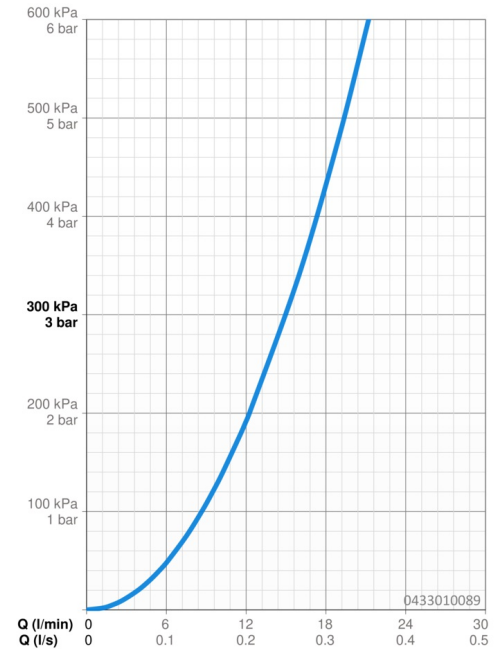

Technische gegevens

Doorstromingseigenschappen

Doorstroomhoeveelheid bij 3 bar **15.0 l/min**

Technische eigenschappen

Warmwatertoevoer **max. +65°C**
Werkdruk **0.5-5 bar**
Aansluitmaat **G1/2**
Materiaal **Composite**

Voorschriften

EN-norm **EN 1112**