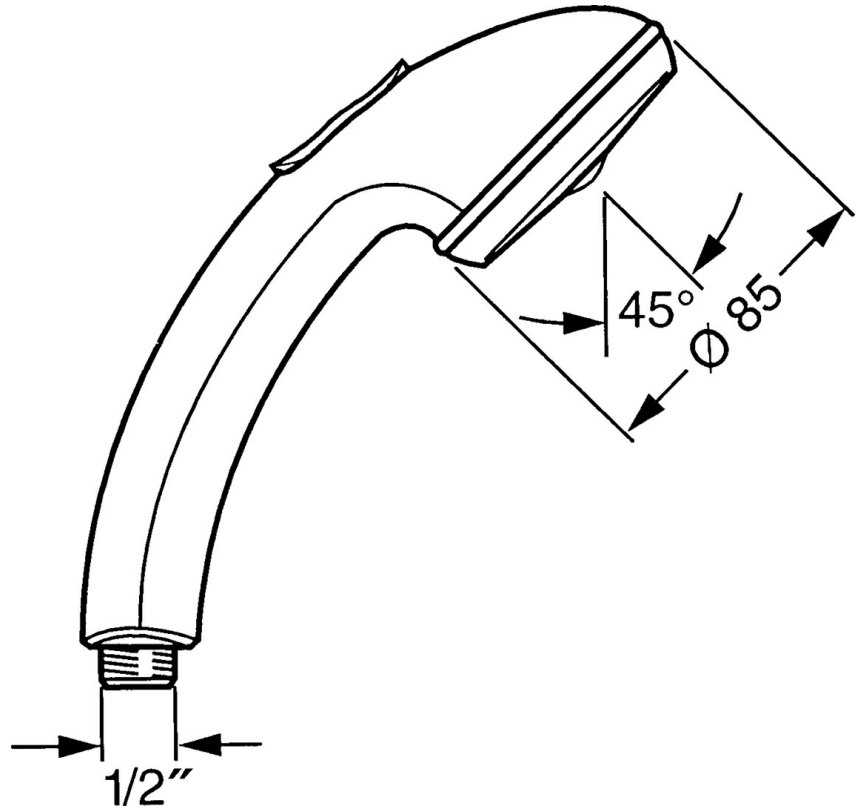

EAN: 4015474675124
static.hansa.com/0433010089

- Soluzioni doccia
- Accessori
- Protezione antitorsione
- Rilassante - Getto d'acqua morbido, piacevole per tutto il corpo, Normale - Getto d'acqua uniforme e morbido, Intenso - Getto d'acqua rinvigorente
- Filtro/i anti-impurità
- 3 getti

Dati tecnici

Caratteristiche flusso

Portata 3 bar **15.0 l/min**

Caratteristiche tecniche

Fornitura di acqua calda **max. +65°C**

Pressione di esercizio **0.5-5 bar**

Misura della connessione **G1/2**

Materiale **Composite**

Norme

Standard EN **EN 1112**

Parti di ricambio

SP04330100

	Nome	Codice
1	Cappuccio Fuori produzione	59911288
2	Filtro	59906859
N.I.	Deviatore Cromo Fuori produzione	59912238
N.I.	Hose coupling, G1/2 Fuori produzione	59912237