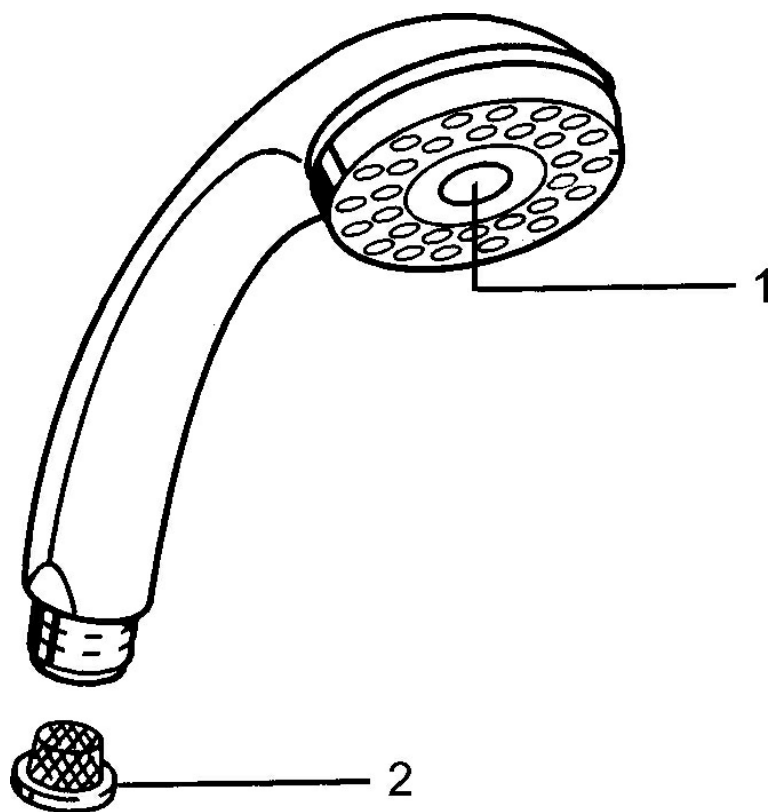

EAN: 4015474675124
static.hansa.com/0433010089

- Soluzioni doccia
- Accessori
- Protezione antitorsione
- Rilassante - Getto d'acqua morbido, piacevole per tutto il corpo, Normale - Getto d'acqua uniforme e morbido, Intenso - Getto d'acqua rinvigorente
- Filtro/i anti-impurità
- 3 getti

Dati tecnici

Caratteristiche flusso

Portata 3 bar **15.0 l/min**

Caratteristiche tecniche

Fornitura di acqua calda **max. +65°C**

Pressione di esercizio **0.5-5 bar**

Misura della connessione **G1/2**

Materiale **Composite**

Norme

Standard EN **EN 1112**

Parti di ricambio

SP04330100

	Nome	Codice
1	Cappuccio Fuori produzione	59911288
2	Filtro	59906859
N.I.	Deviatore Cromo Fuori produzione	59912238
N.I.	Hose coupling, G1/2 Fuori produzione	59912237