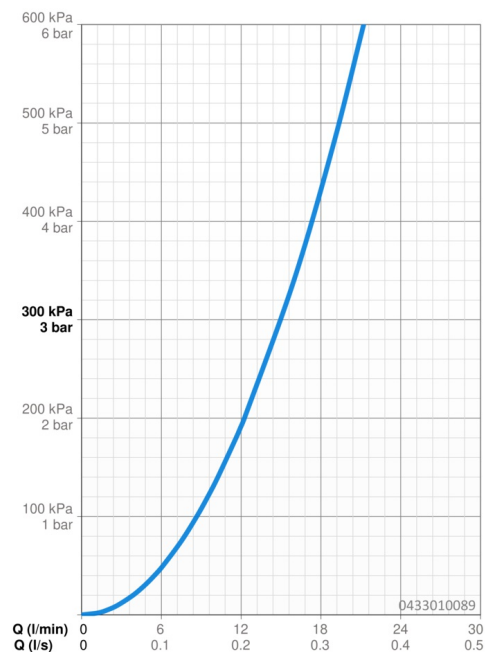

Dati tecnici

Caratteristiche flusso

Portata 3 bar **15.0 l/min**

Caratteristiche tecniche

Fornitura di acqua calda **max. +65°C**

Pressione di esercizio **0.5-5 bar**

Misura della connessione **G1/2**

Materiale **Composite**

Norme

Standard EN **EN 1112**