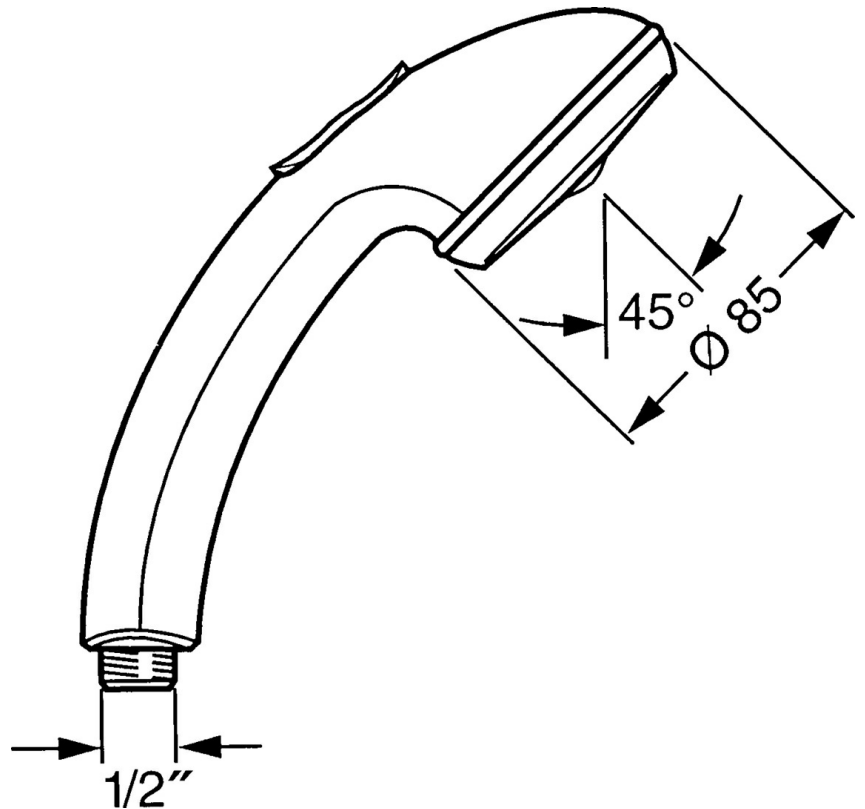

EAN: 4015474675124
static.hansa.com/0433010089

- Solutions de douche
- Equipement auxiliaire
- Protection antitorsion
- Relaxant - Jet d'eau doux, agréable pour tout le corps, Classique - Jet d'eau régulier et doux, Intense - Jet d'eau revigorant
- Filtre(s) à impuretés
- 3 jets

Caractéristiques techniques

Caractéristiques de débit

Débit à 3 bar **15.0 l/min**

Caractéristiques techniques

Alimentation en eau chaude **max. +65°C**
 Pression de service **0.5-5 bar**
 Taille de raccord **G1/2**
 Matériau **Composite**

Règlementations

Norme EN **EN 1112**

Pièces de rechange

SP04330100

	Nom	Code
1	Cache Arrêté	59911288
2	Tête de douche	59906859
N.I.	Inverseur Arrêté	59912238
N.I.	Raccord tuyau, G1/2 Arrêté	59912237