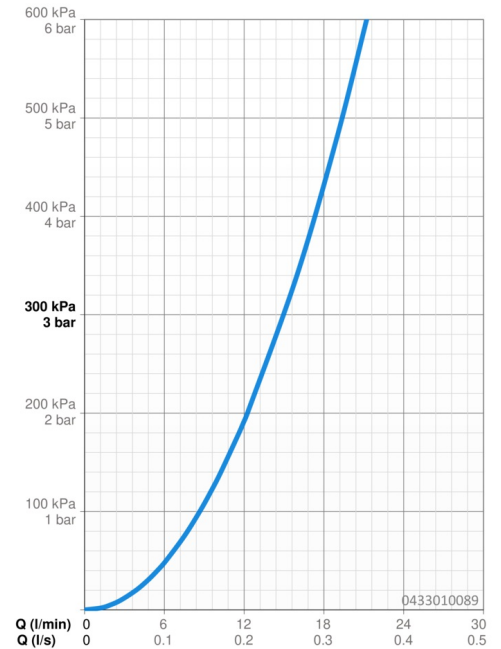

Caractéristiques techniques

Caractéristiques de débit

Débit à 3 bar **15.0 l/min**

Caractéristiques techniques

Alimentation en eau chaude **max. +65°C**
Pression de service **0.5-5 bar**
Taille de raccord **G1/2**
Matériau **Composite**

Règlementations

Norme EN **EN 1112**