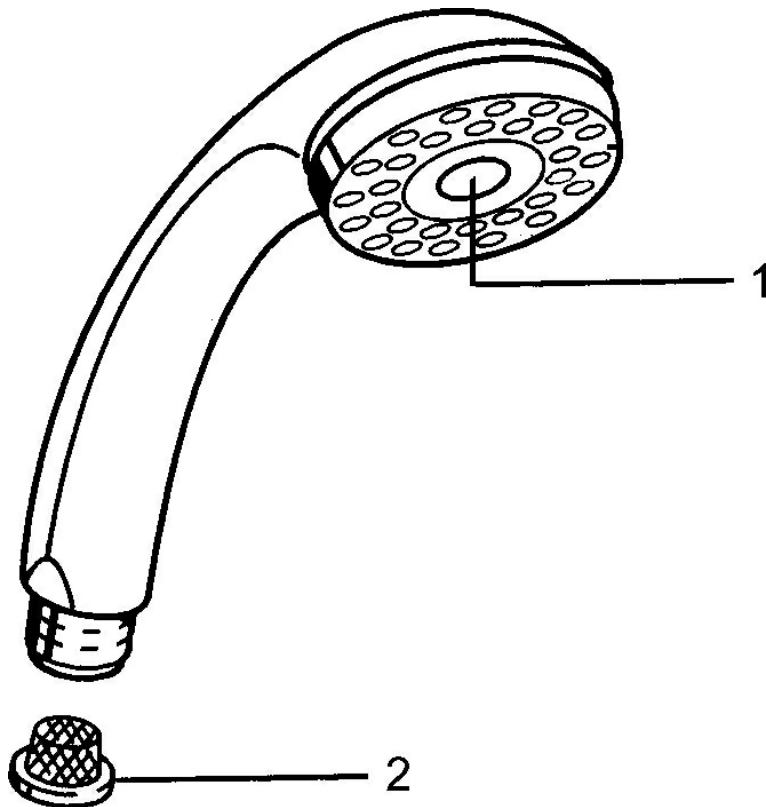

EAN: 4015474675124
static.hansa.com/0433010089

- Solutions de douche
- Equipement auxiliaire
- Protection antitorsion
- Relaxant - Jet d'eau doux, agréable pour tout le corps, Classique - Jet d'eau régulier et doux, Intense - Jet d'eau revigorant
- Filtre(s) à impuretés
- 3 jets

Caractéristiques techniques

Caractéristiques de débit

Débit à 3 bar **15.0 l/min**

Caractéristiques techniques

Alimentation en eau chaude **max. +65°C**
 Pression de service **0.5-5 bar**
 Taille de raccord **G1/2**
 Matériau **Composite**

Règlementations

Norme EN **EN 1112**

Pièces de rechange

SP04330100

	Nom	Code
1	Cache Arrêté	59911288
2	Tête de douche	59906859
N.I.	Inverseur Arrêté	59912238
N.I.	Raccord tuyau, G1/2 Arrêté	59912237