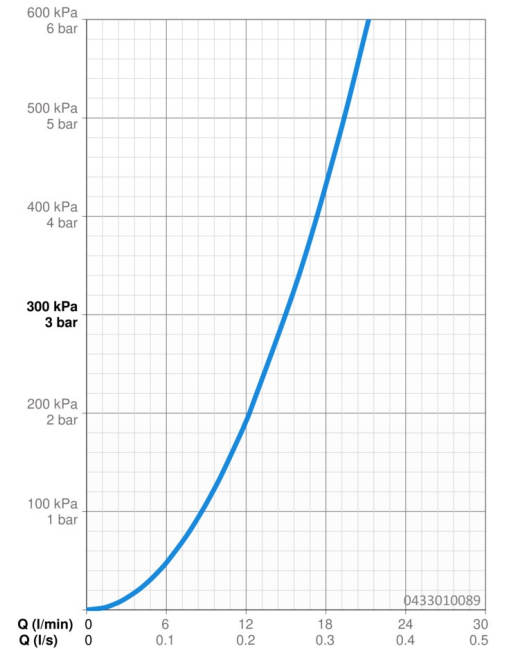

Technische Daten

Durchflusseigenschaften

Durchfluss bei 3 bar **15.0 l/min**

Technische Eigenschaften

Warmwasserversorgung **max. +65°C**
Arbeitsdruck **0.5-5 bar**
Anschlussgröße **G1/2**
Werkstoff **Verbundwerkstoff**

Vorschriften

EN Standard **EN 1112**