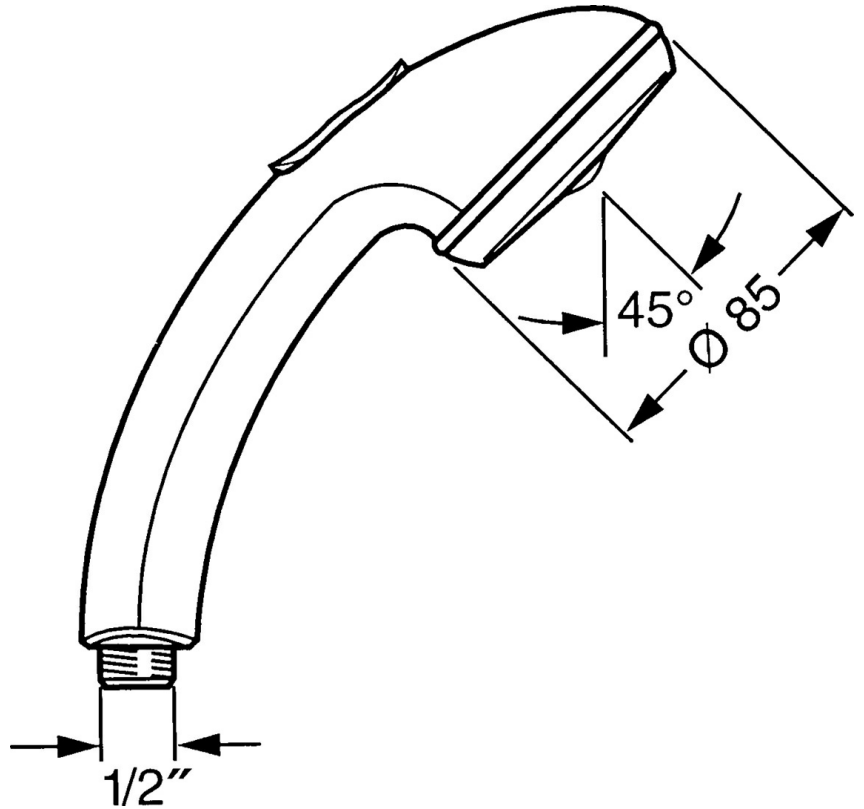

EAN: 4015474675124
static.hansa.com/0433010089

- Dusche
- Zubehör
- Twist guard, Verdrehschutz für Brauseschlauch
- Entspannend - Sanfter Wasserstrahl, angenehm für den ganzen Körper, Normal - Gleichmäßiger und weicher Wasserstrahl, Intensiv - Belebender Wasserstrahl
- Schmutzfilter
- 3-strahlig

Technische Daten

Durchflusseigenschaften

Durchfluss bei 3 bar **15.0 l/min**

Technische Eigenschaften

Warmwasserversorgung **max. +65°C**
 Arbeitsdruck **0.5-5 bar**
 Anschlussgröße **G1/2**
 Werkstoff **Verbundwerkstoff**

Vorschriften

EN Standard **EN 1112**

Ersatzteile

SP04330100

	Name	Art.-Nr.
1	Abdeckung Ausgelaufen	59911288
2	Sieb	59906859
N.I.	Umstellung Ausgelaufen	59912238
N.I.	Schlauchanschluß, G1/2 Ausgelaufen	59912237