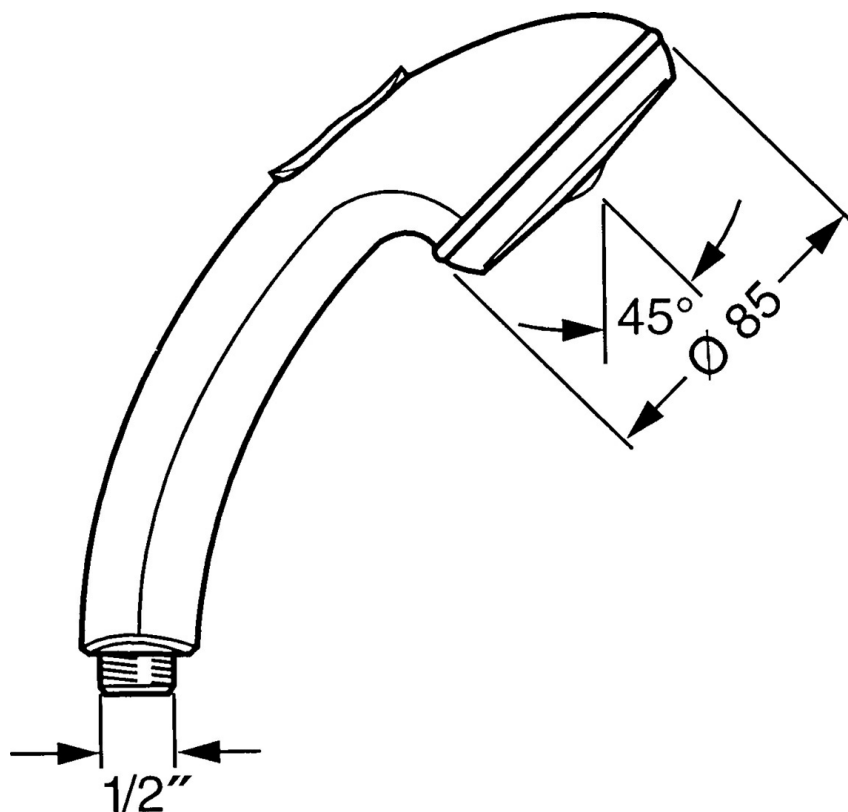

EAN: 4015474675124
static.hansa.com/0433010089

- Řešení pro sprchy
- Příslušenství
- Sprchová hadice s ochranou proti překroucení
- Relaxační - Jemný proud vody, příjemný pro celé tělo,
- Normální - Rovnoměrný a jemný proud vody, Intenzivní - povzbuzující proud vody
- Filtr(y) na nečistoty
- 3 proudy

Technické údaje

Vlastnosti průtoku

Průtokové množství při 3 bar **15.0 l/min**

Technické vlastnosti

Zdroj teplé vody **max. +65°C**
 Pracovní tlak **0.5-5 bar**
 Velikost přípojky **G1/2**
 Materiál **Kompozit**

Předpisy

Norma EN **EN 1112**

Náhradní díly

SP04330100

	Název	Kód
1	Kryt Ukončeno	59911288
2	Filtr	59906859
N.I.	Přepínač Ukončeno	59912238
N.I.	Šroubení pro připojení hadice, G1/2 Ukončeno	59912237