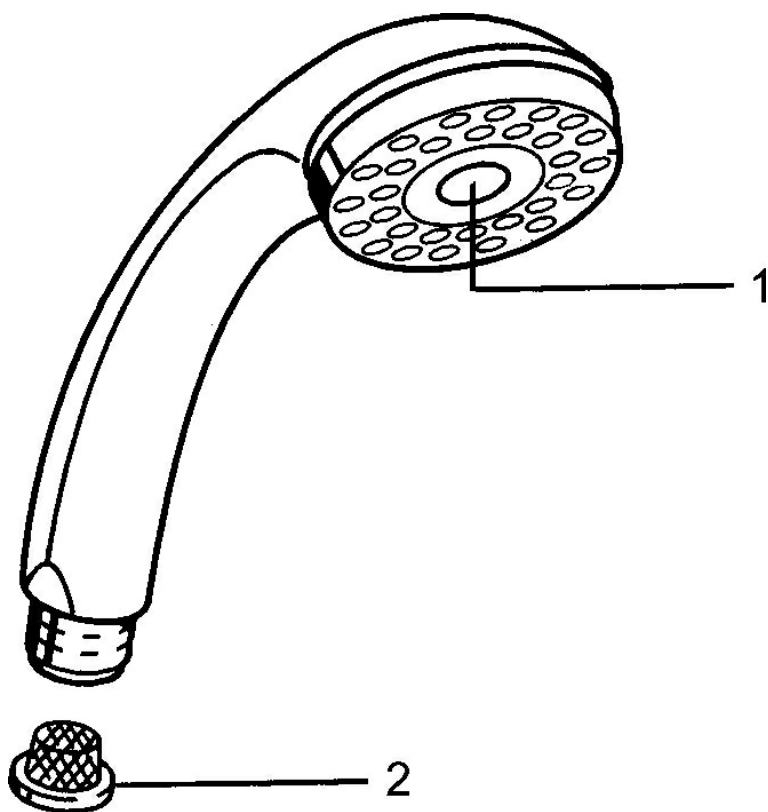

EAN: 4015474675124
static.hansa.com/0433010089

- Řešení pro sprchy
- Příslušenství
- Sprchová hadice s ochranou proti překroucení
- Relaxační - Jemný proud vody, příjemný pro celé tělo,
- Normální - Rovnoměrný a jemný proud vody, Intenzivní - povzbuzující proud vody
- Filtr(y) na nečistoty
- 3 proudy

Technické údaje

Vlastnosti průtoku

Průtokové množství při 3 bar **15.0 l/min**

Technické vlastnosti

Zdroj teplé vody **max. +65°C**
 Pracovní tlak **0.5-5 bar**
 Velikost přípojky **G1/2**
 Materiál **Kompozit**

Předpisy

Norma EN **EN 1112**

Náhradní díly

SP04330100

	Název	Kód
1	Kryt Ukončeno	59911288
2	Filtr	59906859
N.I.	Přepínač Ukončeno	59912238
N.I.	Šroubení pro připojení hadice, G1/2 Ukončeno	59912237