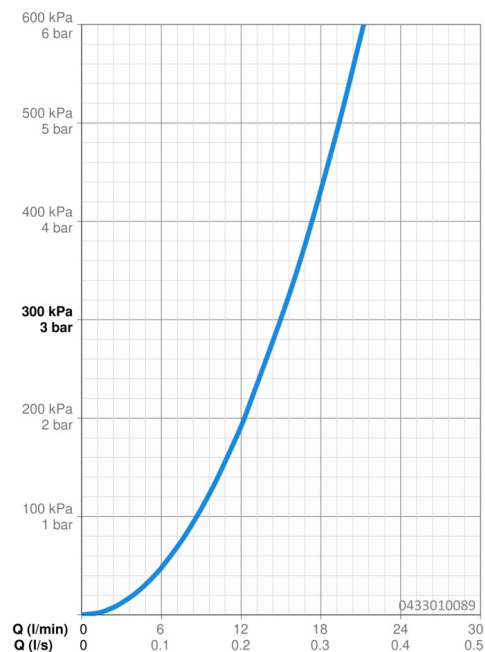

Technické údaje

Vlastnosti průtoku

Průtokové množství při 3 bar **15.0 l/min**

Technické vlastnosti

Zdroj teplé vody **max. +65°C**
Pracovní tlak **0.5-5 bar**
Velikost přípojky **G1/2**
Materiál **Kompozit**

Předpisy

Norma EN **EN 1112**