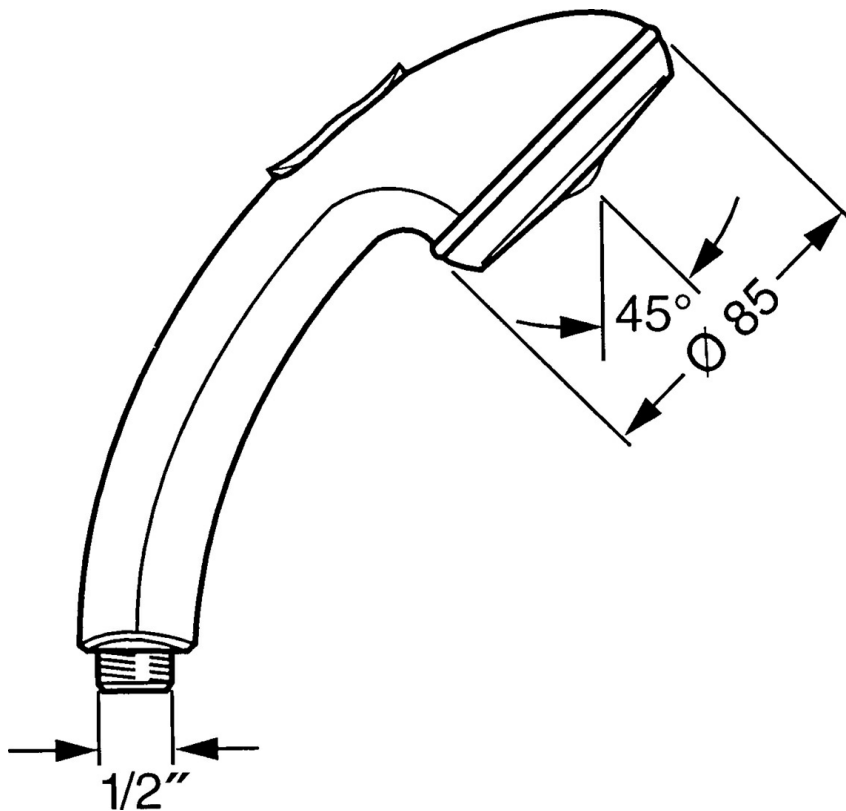

EAN: 4015474673281  
[static.hansa.com/0433010086](https://static.hansa.com/0433010086)

- Riešenia pre sprchy
- Príslušenstvo
- Sprchová hadica s ochranou proti prekrúteniu
- Relaxačný - jemný prúd vody, príjemný pre celé telo, Normálny - Rovnomerný a jemný prúd vody, Intenzívny - Povzbudzujúci prúd vody
- Filter, filtre na nečistoty
- 3-prúdová

### Technické vlastnosti

Dodávka teplej vody **max. +65°C**  
 Pracovný tlak **0.5-5 bar**  
 Spojovacia veľkosť **G1/2**  
 Materiál **Kompozit**