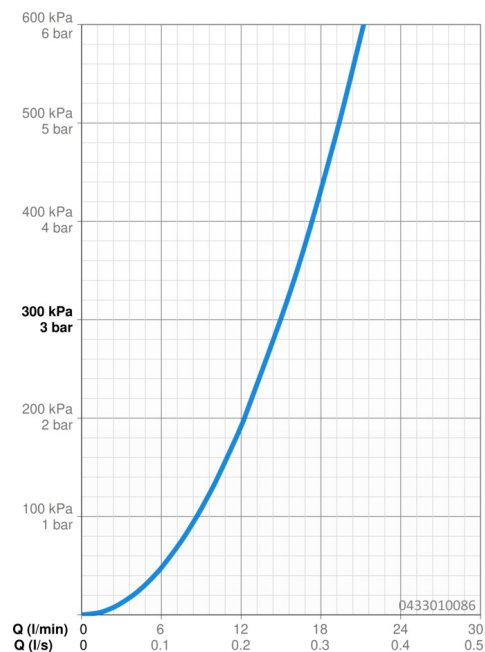

Technické údaje

Vlastnosti prietoku

Prietok pri tlaku 3 bar **15.0 l/min**

Technické vlastnosti

Dodávka teplej vody **max. +65°C**
Pracovný tlak **0.5-5 bar**
Spojovacia veľkosť **G1/2**
Materiál **Kompozit**

Predpisy

Norma EN **EN 1112**