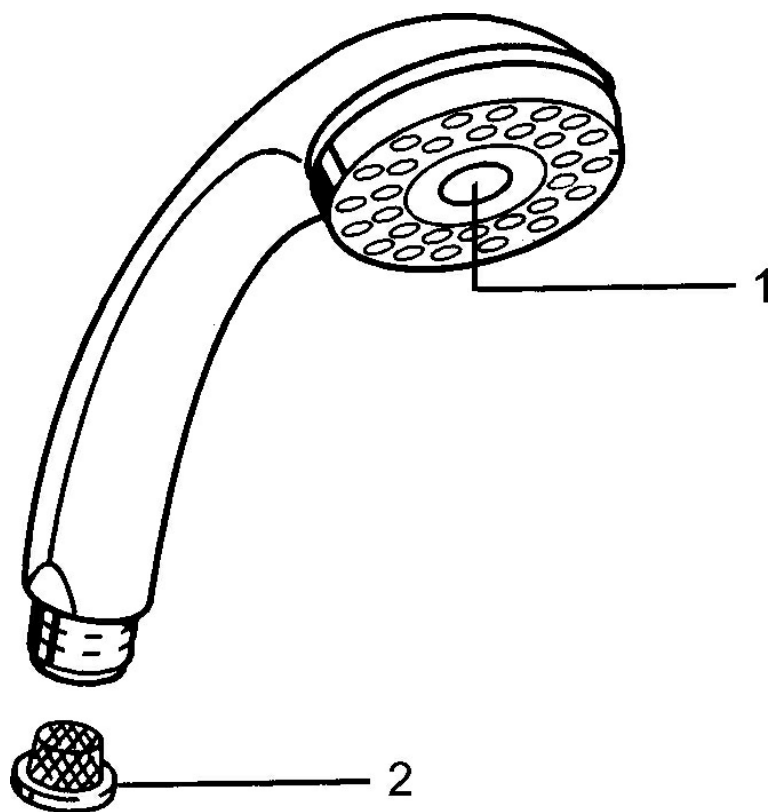

Náhradné diely

SP04330100

	Názov	Kód
1	Krytka Ukončené	59911288
2	Filtre	59906859
N.I.	Prepínač Ukončené	59912238
N.I.	Šróbenie pre pripojenie hadice, G1/2 Ukončené	59912237