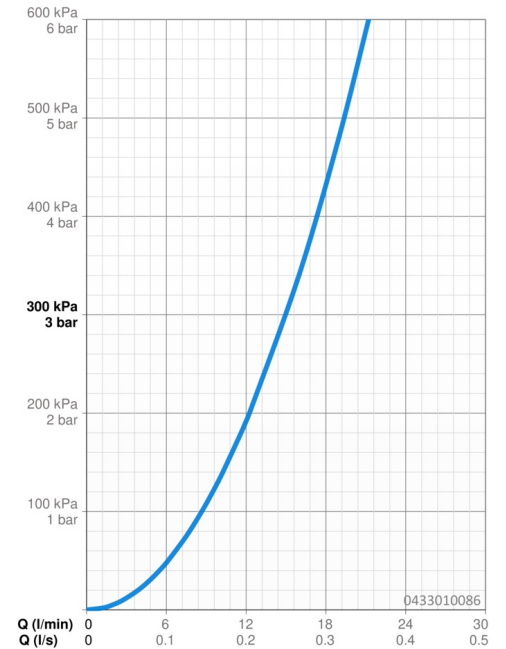

Technische gegevens

Doorstromingseigenschappen

Doorstroomhoeveelheid bij 3 bar **15.0 l/min**

Technische eigenschappen

Warmwatertoevoer **max. +65°C**
Werkdruk **0.5-5 bar**
Aansluitmaat **G1/2**
Materiaal **Composite**

Voorschriften

EN-norm **EN 1112**