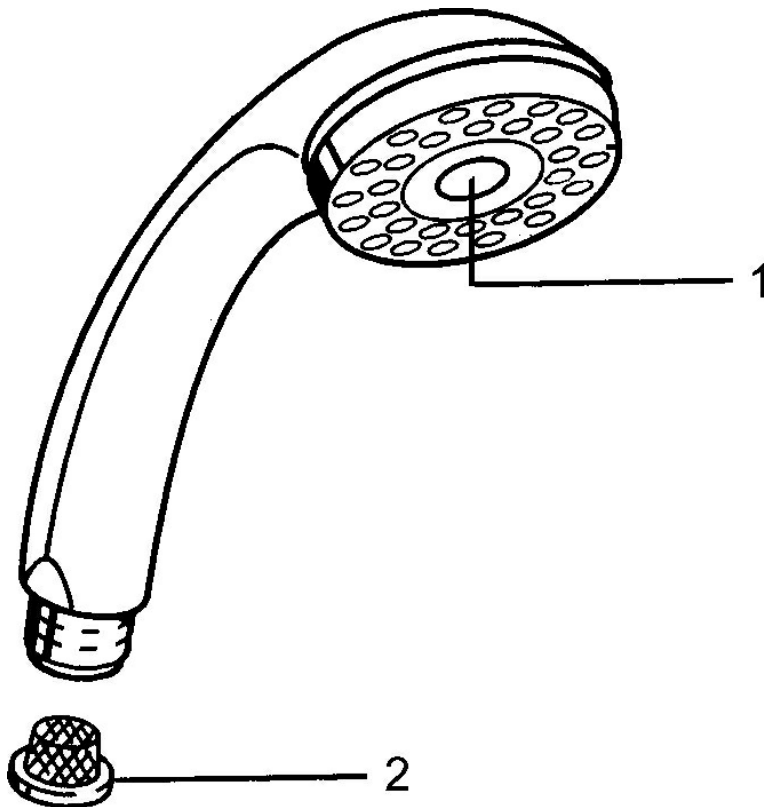

EAN: 4015474673281
static.hansa.com/0433010086

- Douche oplossingen
- Hulpuitrustingen
- Twist guard, draaibeveiliging voor doucheslang
- Ontspannend – zachte waterstroom, aangenaam voor het hele lichaam, Normaal – gelijkmatige en zachte waterstroom, Intens – stimulerende waterstroom
- Vuilfilter(s)
- 3-stralig

Technische gegevens

Doorstromingseigenschappen

Doorstroomhoeveelheid bij 3 bar **15.0 l/min**

Technische eigenschappen

Warmwatertoevoer **max. +65°C**
 Werkdruk **0.5-5 bar**
 Aansluitmaat **G1/2**
 Materiaal **Composite**

Voorschriften

EN-norm **EN 1112**

Reserveonderdelen

SP04330100

	Naam	Code
1	Kap Stopgezet	59911288
2	Filter sproeier	59906859
N.I.	Omsteller Chroom Stopgezet	59912238
N.I.	Koppelstuk flexibel, G1/2 Stopgezet	59912237