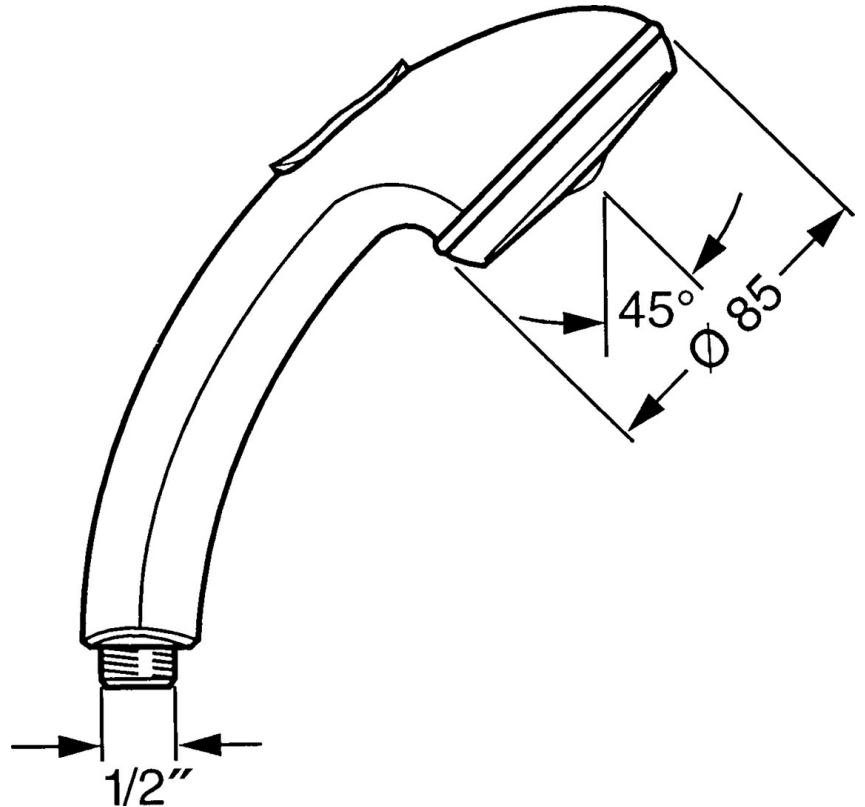

EAN: 4015474673281
static.hansa.com/0433010086

- Douche oplossingen
- Hulpuitrustingen
- Twist guard, draaibeveiliging voor doucheslang
- Ontspannend – zachte waterstroom, aangenaam voor het hele lichaam, Normaal – gelijkmatige en zachte waterstroom, Intens – stimulerende waterstroom
- Vuilfilter(s)
- 3-stralig

Technische gegevens

Doorstromingseigenschappen

Doorstroomhoeveelheid bij 3 bar **15.0 l/min**

Technische eigenschappen

Warmwatertoevoer **max. +65°C**
 Werkdruk **0.5-5 bar**
 Aansluitmaat **G1/2**
 Materiaal **Composite**

Voorschriften

EN-norm **EN 1112**

Reserveonderdelen

SP04330100

	Naam	Code
1	Kap Stopgezet	59911288
2	Filter sproeier	59906859
N.I.	Omsteller Chroom Stopgezet	59912238
N.I.	Koppelstuk flexibel, G1/2 Stopgezet	59912237