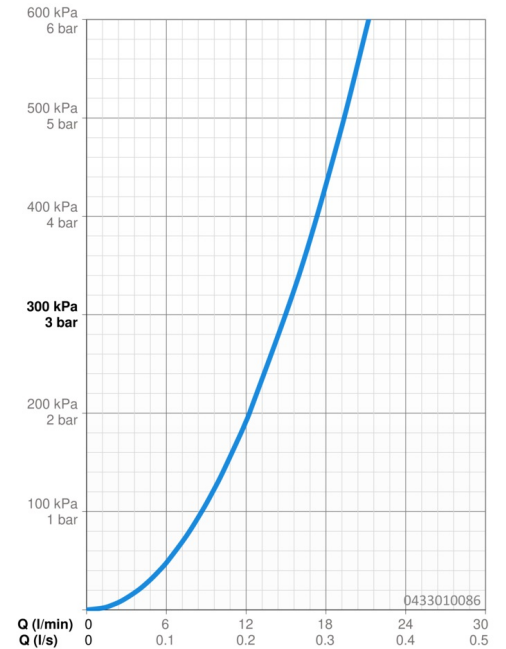

Caractéristiques techniques

Caractéristiques de débit

Débit à 3 bar **15.0 l/min**

Caractéristiques techniques

Alimentation en eau chaude **max. +65°C**
Pression de service **0.5-5 bar**
Taille de raccord **G1/2**
Matériau **Composite**

Règlementations

Norme EN **EN 1112**