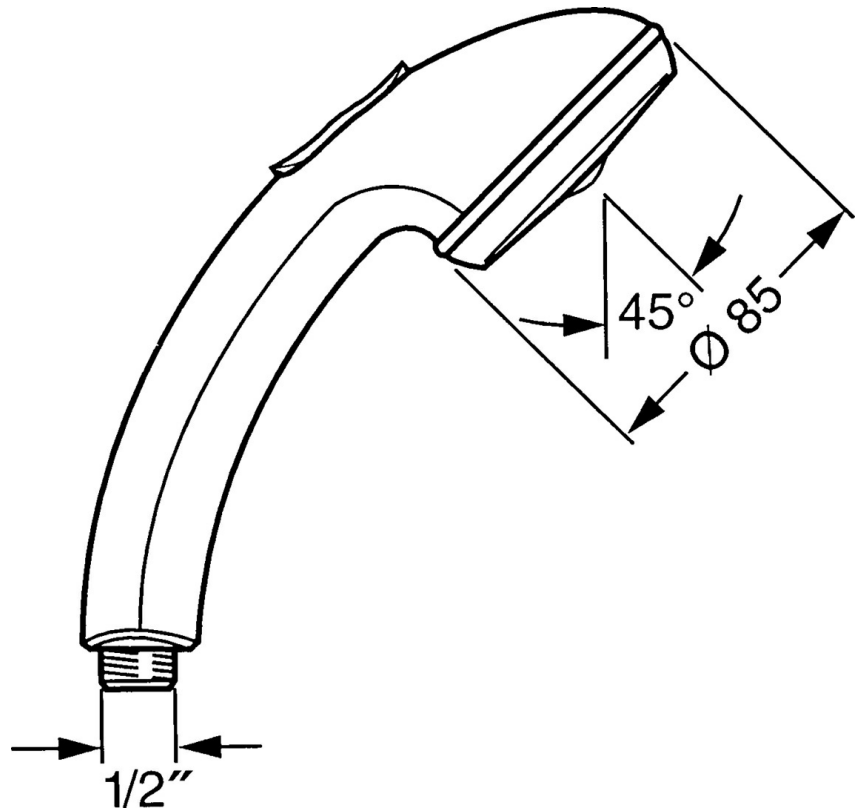

EAN: 4015474673281
static.hansa.com/0433010086

- Solutions de douche
- Equipement auxiliaire
- Protection antitorsion
- Relaxant - Jet d'eau doux, agréable pour tout le corps, Classique - Jet d'eau régulier et doux, Intense - Jet d'eau revigorant
- Filtre(s) à impuretés
- 3 jets

Caractéristiques techniques

Caractéristiques de débit

Débit à 3 bar **15.0 l/min**

Caractéristiques techniques

Alimentation en eau chaude **max. +65°C**
 Pression de service **0.5-5 bar**
 Taille de raccord **G1/2**
 Matériau **Composite**

Règlementations

Norme EN **EN 1112**

Pièces de rechange

SP04330100

	Nom	Code
1	Cache Arrêté	59911288
2	Tête de douche	59906859
N.I.	Inverseur Arrêté	59912238
N.I.	Raccord tuyau, G1/2 Arrêté	59912237