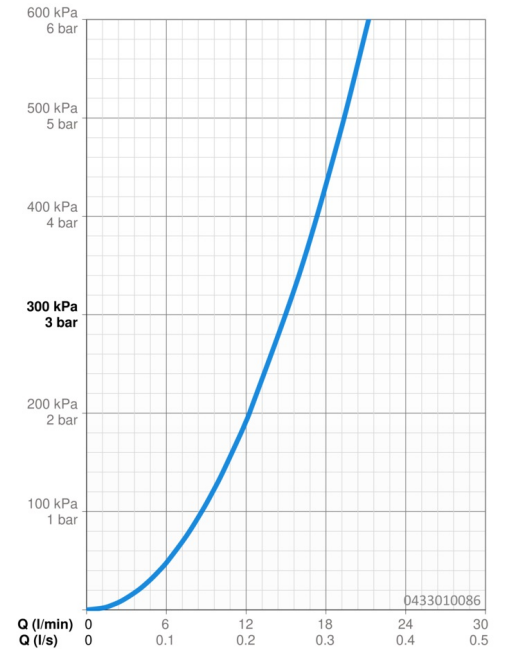

Technische Daten

Durchflusseigenschaften

Durchfluss bei 3 bar **15.0 l/min**

Technische Eigenschaften

Warmwasserversorgung **max. +65°C**
Arbeitsdruck **0.5-5 bar**
Anschlussgröße **G1/2**
Werkstoff **Verbundwerkstoff**

Vorschriften

EN Standard **EN 1112**