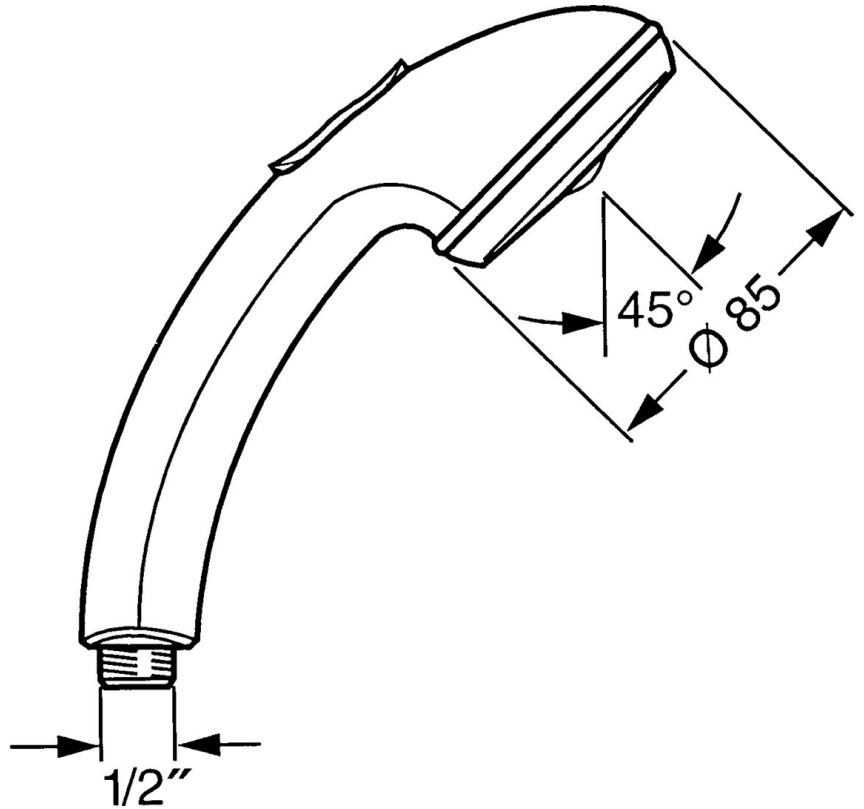

EAN: 4015474673281
static.hansa.com/0433010086

- Dusche
- Zubehör
- Twist guard, Verdrehschutz für Brauseschlauch
- Entspannend - Sanfter Wasserstrahl, angenehm für den ganzen Körper, Normal - Gleichmäßiger und weicher Wasserstrahl, Intensiv - Belebender Wasserstrahl
- Schmutzfilter
- 3-strahlig

Technische Daten

Durchflusseigenschaften

Durchfluss bei 3 bar **15.0 l/min**

Technische Eigenschaften

Warmwasserversorgung **max. +65°C**
 Arbeitsdruck **0.5-5 bar**
 Anschlussgröße **G1/2**
 Werkstoff **Verbundwerkstoff**

Vorschriften

EN Standard **EN 1112**

Ersatzteile

SP04330100

	Name	Art.-Nr.
1	Abdeckung Ausgelaufen	59911288
2	Sieb	59906859
N.I.	Umstellung Ausgelaufen	59912238
N.I.	Schlauchanschluß, G1/2 Ausgelaufen	59912237