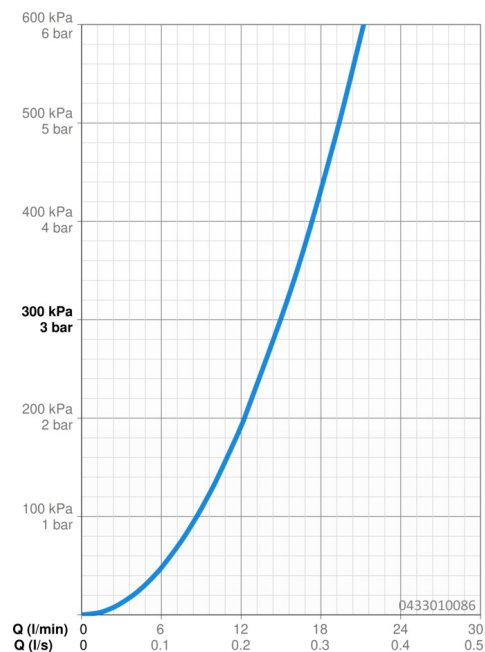

Technické údaje

Vlastnosti průtoku

Průtokové množství při 3 bar **15.0 l/min**

Technické vlastnosti

Zdroj teplé vody **max. +65°C**
Pracovní tlak **0.5-5 bar**
Velikost přípojky **G1/2**
Materiál **Kompozit**

Předpisy

Norma EN **EN 1112**