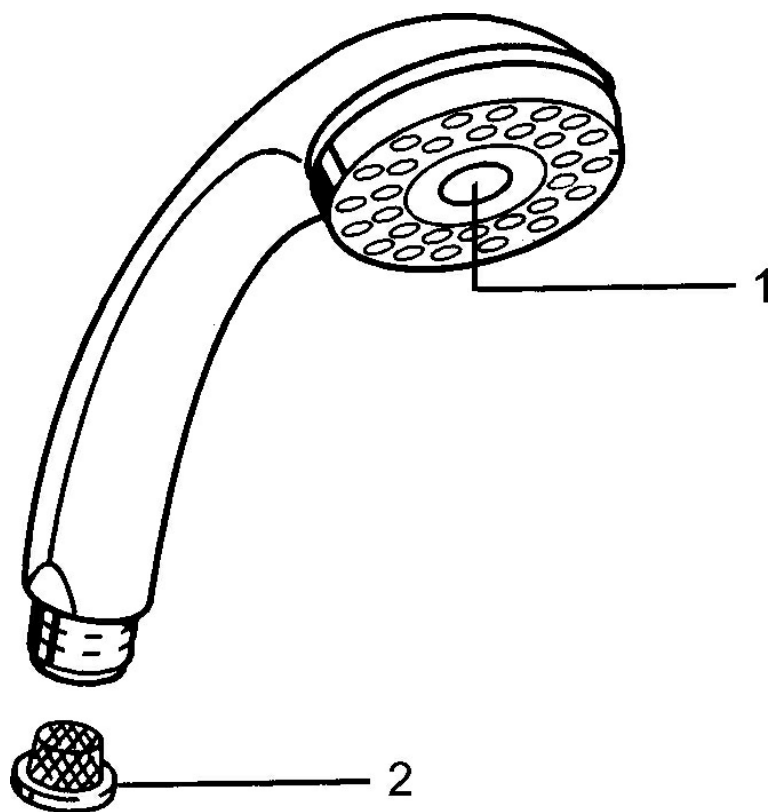

Náhradní díly

SP04330100

	Název	Kód
1	Kryt Ukončeno	59911288
2	Filtr	59906859
N.I.	Přepínač Ukončeno	59912238
N.I.	Šroubení pro připojení hadice, G1/2 Ukončeno	59912237