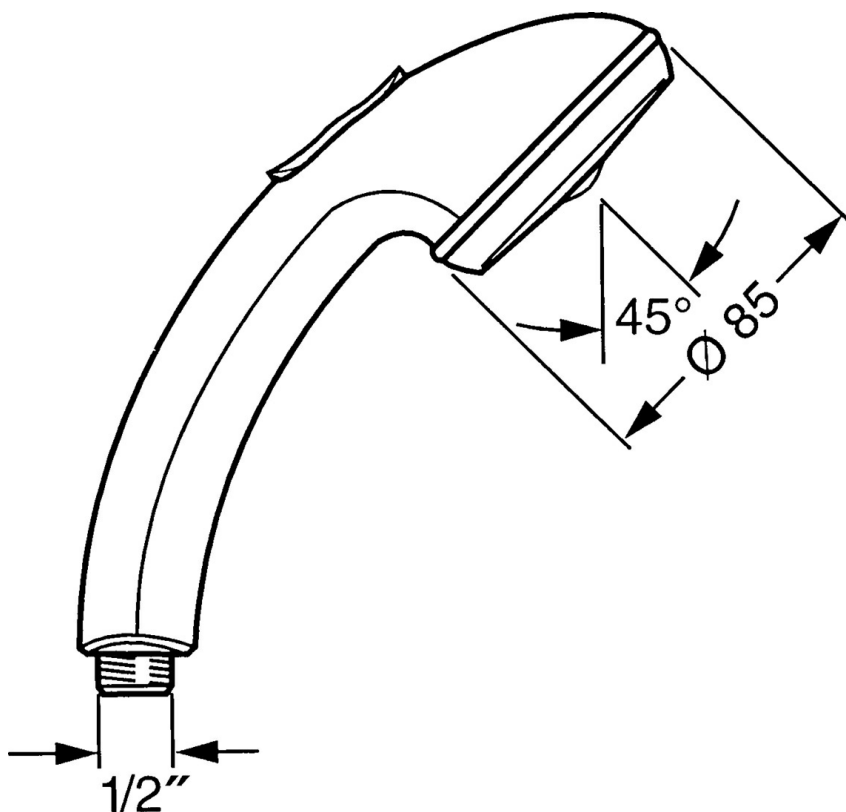

EAN: 4015474673281  
[static.hansa.com/0433010086](https://static.hansa.com/0433010086)

- Řešení pro sprchy
- Příslušenství
- Sprchová hadice s ochranou proti překroucení
- Relaxační - Jemný proud vody, příjemný pro celé tělo,
- Normální - Rovnoměrný a jemný proud vody, Intenzivní - povzbuzující proud vody
- Filtr(y) na nečistoty
- 3 proudy

### Technické vlastnosti

Zdroj teplé vody **max. +65°C**  
 Pracovní tlak **0.5-5 bar**  
 Velikost přípojky **G1/2**  
 Materiál **Kompozit**