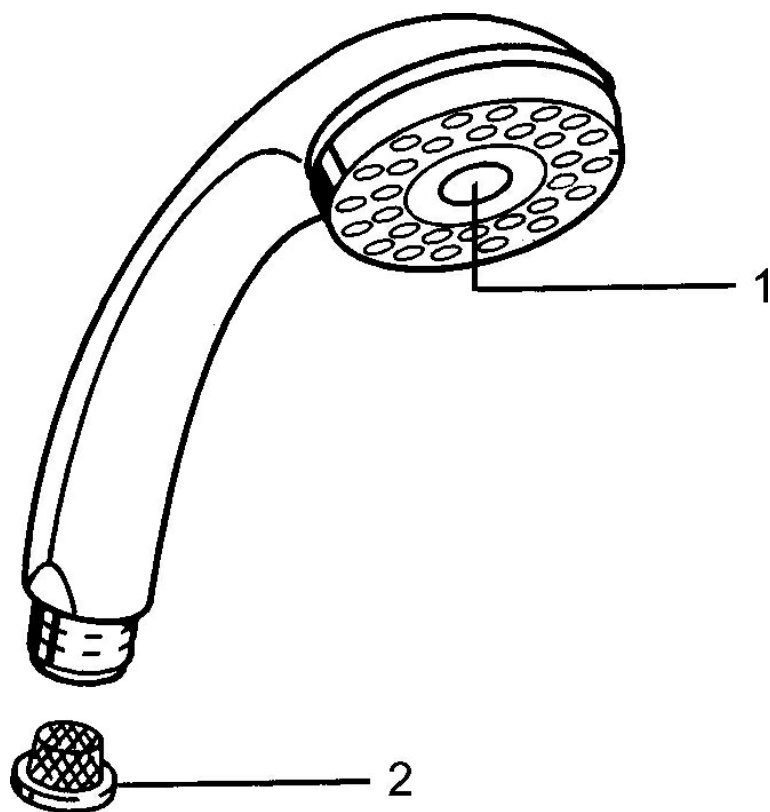

EAN: 4015474675148
static.hansa.com/0433010085

- Riešenia pre sprchy
- Príslušenstvo
- Chróm/Biela
- Sprchová hadica s ochranou proti prekrúteniu
- Relaxačný – Jemný prúd vody, príjemný pre celé telo,
- Normálny – Rovnomerný a jemný prúd vody, Intenzívny – Povzbudzujúci prúd vody
- Filter, filtre na nečistoty
- 3-prúdová

Technické údaje

Vlastnosti prietoku

Prietok pri tlaku 3 bar **15.0 l/min**

Technické vlastnosti

Dodávka teplej vody **max. +65°C**
 Pracovný tlak **0.5-5 bar**
 Spojovacia veľkosť **G1/2**
 Materiál **Kompozit**

Predpisy

Norma EN **EN 1112**

Náhradné diely

SP04330100

| | Názov | Kód |
|------|---|----------|
| 1 | Krytka Ukončené | 59911288 |
| 2 | Filtre | 59906859 |
| N.I. | Prepínač Ukončené | 59912238 |
| N.I. | Šróbenie pre pripojenie hadice, G1/2 Ukončené | 59912237 |