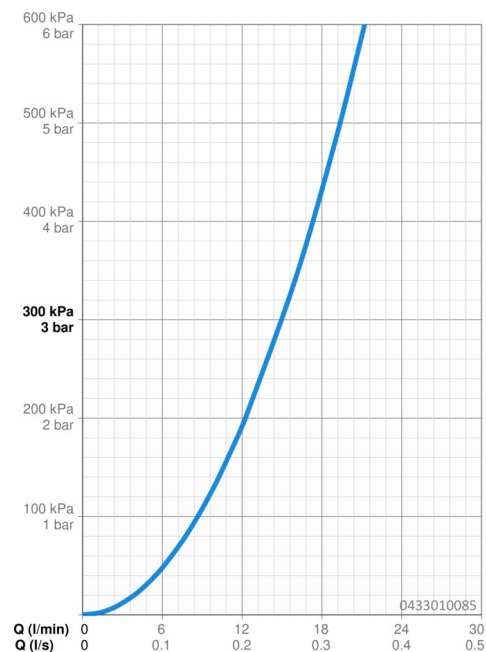

Technické údaje

Vlastnosti prietoku

Prietok pri tlaku 3 bar **15.0 l/min**

Technické vlastnosti

Dodávka teplej vody **max. +65°C**
Pracovný tlak **0.5-5 bar**
Spojovacia veľkosť **G1/2**
Materiál **Kompozit**

Predpisy

Norma EN **EN 1112**