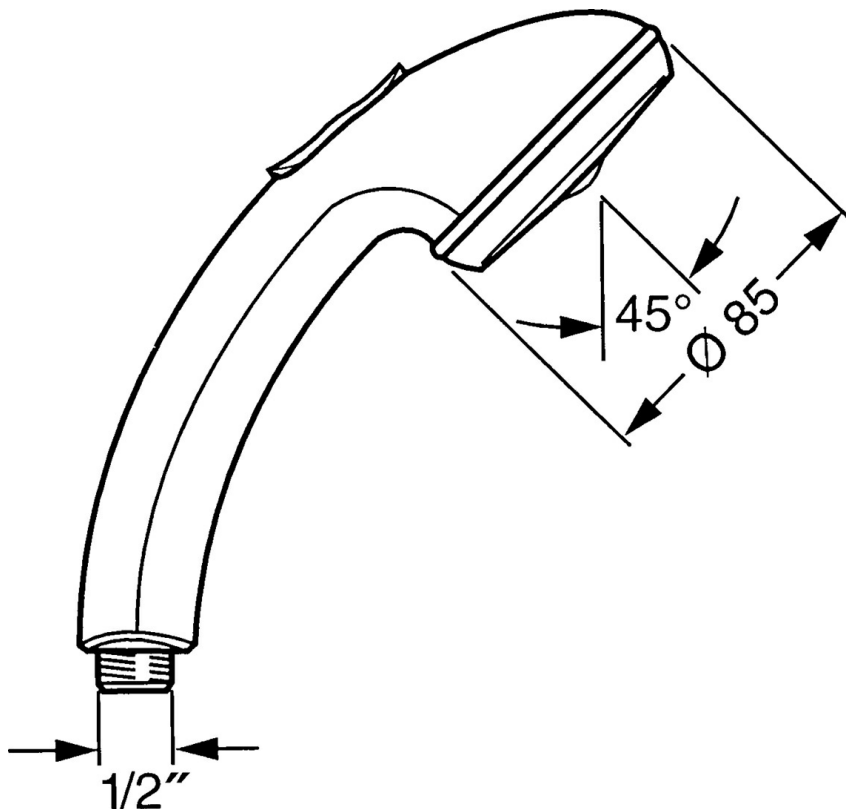

EAN: 4015474675148
static.hansa.com/0433010085

- Riešenia pre sprchy
- Príslušenstvo
- Chróm/Biela
- Sprchová hadica s ochranou proti prekrúteniu
- Relaxačný – Jemný prúd vody, príjemný pre celé telo,
- Normálny – Rovnomerný a jemný prúd vody, Intenzívny – Povzbudzujúci prúd vody
- Filter, filtre na nečistoty
- 3-prúdová

Technické údaje

Vlastnosti prietoku

Prietok pri tlaku 3 bar **15.0 l/min**

Technické vlastnosti

Dodávka teplej vody **max. +65°C**
 Pracovný tlak **0.5-5 bar**
 Spojovacia veľkosť **G1/2**
 Materiál **Kompozit**

Predpisy

Norma EN **EN 1112**

Náhradné diely

SP04330100

| | Názov | Kód |
|------|---|----------|
| 1 | Krytka Ukončené | 59911288 |
| 2 | Filtre | 59906859 |
| N.I. | Prepínač Ukončené | 59912238 |
| N.I. | Šróbenie pre pripojenie hadice, G1/2 Ukončené | 59912237 |