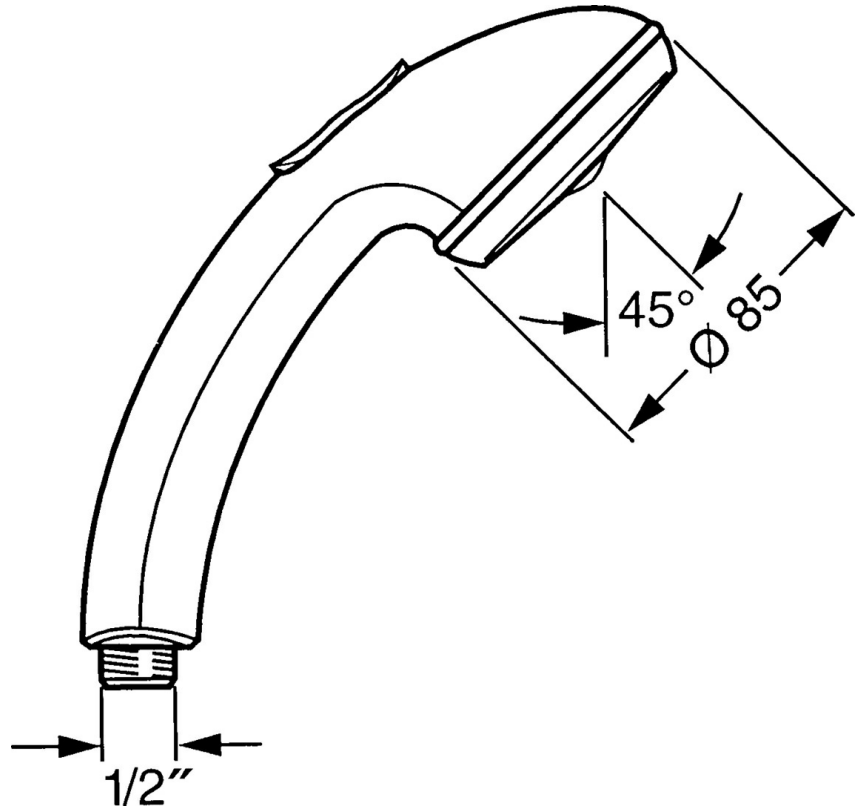

EAN: 4015474675148
static.hansa.com/0433010085

- Douche oplossingen
- Hulpuitrustingen
- Chrom/Wit
- Twist guard, draaibeveiliging voor doucheslang
- Ontspannend – zachte waterstroom, aangenaam voor het hele lichaam, Normaal – gelijkmatige en zachte waterstroom, Intens – stimulerende waterstroom
- Vuilfilter(s)
- 3-stralig

Technische gegevens

Doorstromingseigenschappen

Doorstroomhoeveelheid bij 3 bar **15.0 l/min**

Technische eigenschappen

Warmwatertoevoer **max. +65°C**
 Werkdruk **0.5-5 bar**
 Aansluitmaat **G1/2**
 Materiaal **Composite**

Voorschriften

EN-norm **EN 1112**

Reserveonderdelen

SP04330100

	Naam	Code
1	Kap Stopgezet	59911288
2	Filter sproeier	59906859
N.I.	Omsteller Chroom Stopgezet	59912238
N.I.	Koppelstuk flexibel, G1/2 Stopgezet	59912237