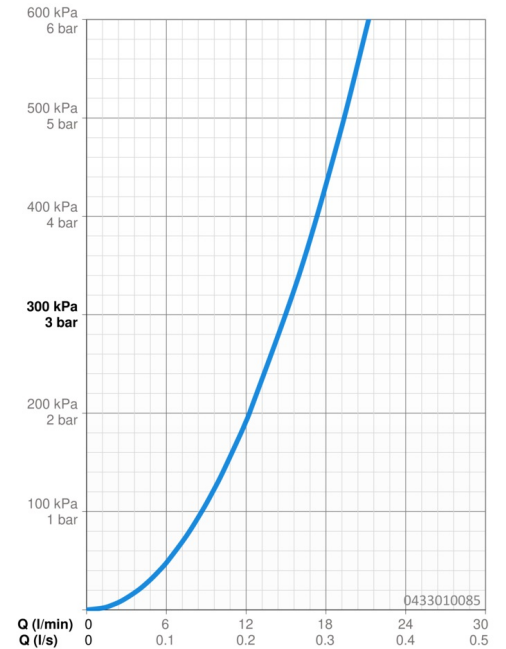

Technische gegevens

Doorstromingseigenschappen

Doorstroomhoeveelheid bij 3 bar **15.0 l/min**

Technische eigenschappen

Warmwatertoevoer **max. +65°C**
Werkdruk **0.5-5 bar**
Aansluitmaat **G1/2**
Materiaal **Composite**

Voorschriften

EN-norm **EN 1112**