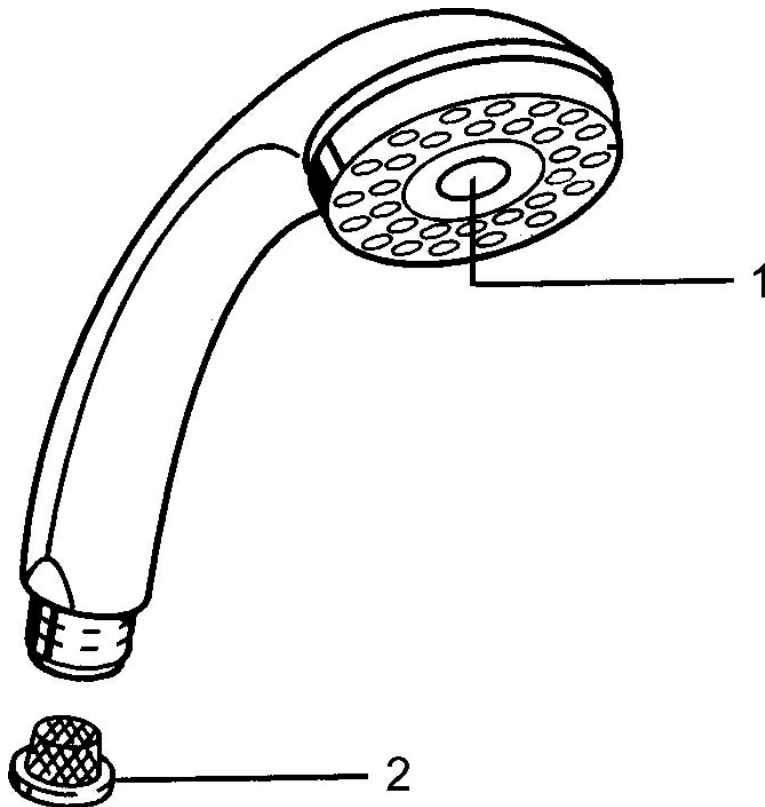

EAN: 4015474675148
static.hansa.com/0433010085

- Douche oplossingen
- Hulpuitrustingen
- Chrom/Wit
- Twist guard, draaibeveiliging voor doucheslang
- Ontspannend – zachte waterstroom, aangenaam voor het hele lichaam, Normaal – gelijkmatige en zachte waterstroom, Intens – stimulerende waterstroom
- Vuilfilter(s)
- 3-stralig

Technische gegevens

Doorstromingseigenschappen

Doorstroomhoeveelheid bij 3 bar **15.0 l/min**

Technische eigenschappen

Warmwatertoevoer **max. +65°C**
 Werkdruk **0.5-5 bar**
 Aansluitmaat **G1/2**
 Materiaal **Composite**

Voorschriften

EN-norm **EN 1112**

Reserveonderdelen

SP04330100

	Naam	Code
1	Kap Stopgezet	59911288
2	Filter sproeier	59906859
N.I.	Omsteller Chroom Stopgezet	59912238
N.I.	Koppelstuk flexibel, G1/2 Stopgezet	59912237