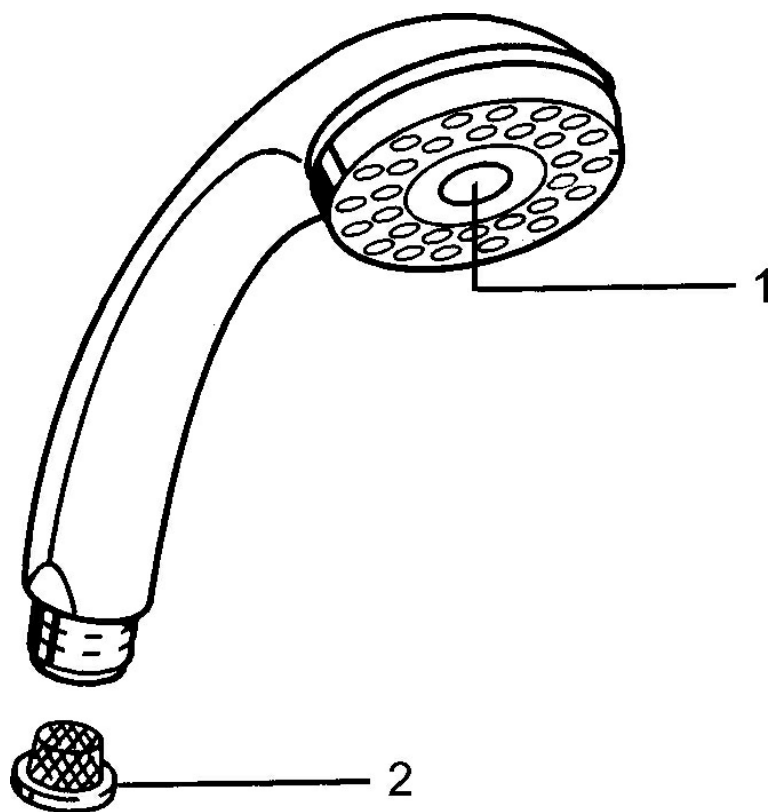

EAN: 4015474675148
static.hansa.com/0433010085

- Soluzioni doccia
- Accessori
- Cromo/Bianco
- Protezione antitorsione
- Rilassante - Getto d'acqua morbido, piacevole per tutto il corpo, Normale - Getto d'acqua uniforme e morbido, Intenso - Getto d'acqua rinvigorente
- Filtro/i anti-impurità
- 3 getti

Dati tecnici

Caratteristiche flusso

Portata 3 bar **15.0 l/min**

Caratteristiche tecniche

Fornitura di acqua calda **max. +65°C**
 Pressione di esercizio **0.5-5 bar**
 Misura della connessione **G1/2**
 Materiale **Composite**

Norme

Standard EN **EN 1112**

Parti di ricambio

SP04330100

	Nome	Codice
1	Cappuccio Fuori produzione	59911288
2	Filtro	59906859
N.I.	Deviatore Cromo Fuori produzione	59912238
N.I.	Hose coupling, G1/2 Fuori produzione	59912237