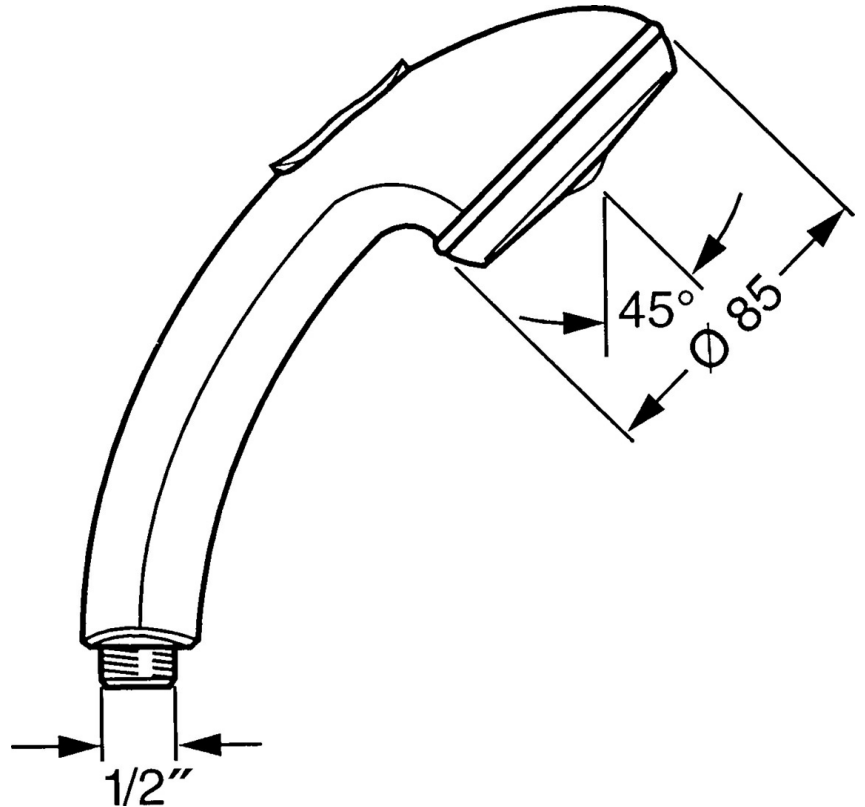

EAN: 4015474675148
static.hansa.com/0433010085

- Soluzioni doccia
- Accessori
- Cromo/Bianco
- Protezione antitorsione
- Rilassante - Getto d'acqua morbido, piacevole per tutto il corpo, Normale - Getto d'acqua uniforme e morbido, Intenso - Getto d'acqua rinvigorente
- Filtro/i anti-impurità
- 3 getti

Dati tecnici

Caratteristiche flusso

Portata 3 bar **15.0 l/min**

Caratteristiche tecniche

Fornitura di acqua calda **max. +65°C**
 Pressione di esercizio **0.5-5 bar**
 Misura della connessione **G1/2**
 Materiale **Composite**

Norme

Standard EN **EN 1112**

Parti di ricambio

SP04330100

	Nome	Codice
1	Cappuccio Fuori produzione	59911288
2	Filtro	59906859
N.I.	Deviatore Cromo Fuori produzione	59912238
N.I.	Hose coupling, G1/2 Fuori produzione	59912237