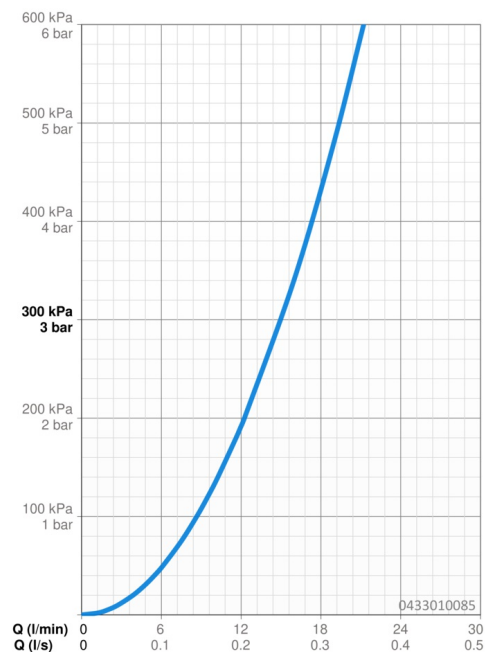

Dati tecnici

Caratteristiche flusso

Portata 3 bar **15.0 l/min**

Caratteristiche tecniche

Fornitura di acqua calda **max. +65°C**
Pressione di esercizio **0.5-5 bar**
Misura della connessione **G1/2**
Materiale **Composite**

Norme

Standard EN **EN 1112**