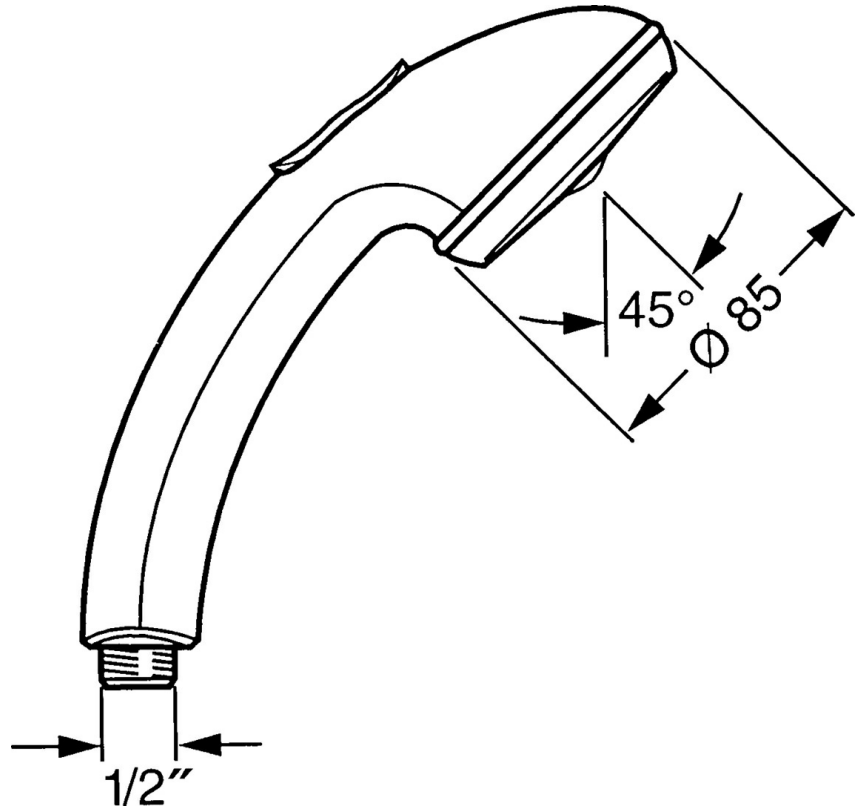

EAN: 4015474675148  
[static.hansa.com/0433010085](https://static.hansa.com/0433010085)

- Solutions de douche
- Equipement auxiliaire
- Chrome/Blanc
- Protection antitorsion
- Relaxant - Jet d'eau doux, agréable pour tout le corps, Classique - Jet d'eau régulier et doux, Intense - Jet d'eau revigorant
- Filtre(s) à impuretés
- 3 jets

### Caractéristiques de débit

Débit à 3 bar **15.0 l/min**

### Caractéristiques techniques

Alimentation en eau chaude **max. +65°C**  
 Pression de service **0.5-5 bar**  
 Taille de raccord **G1/2**  
 Matériau **Composite**