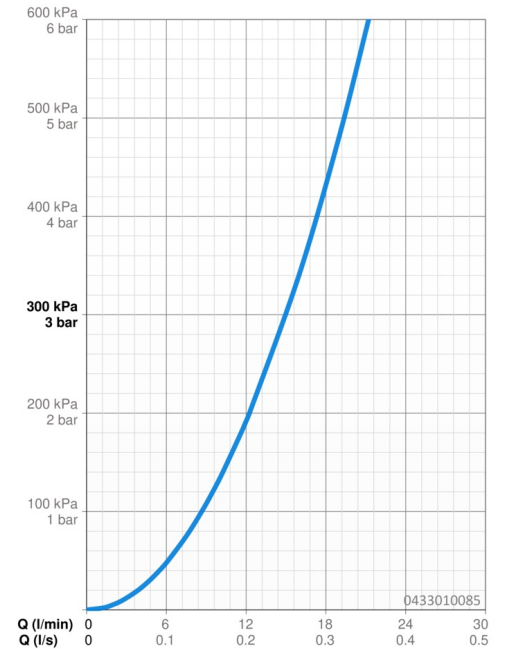

Caractéristiques techniques

Caractéristiques de débit

Débit à 3 bar **15.0 l/min**

Caractéristiques techniques

Alimentation en eau chaude **max. +65°C**
Pression de service **0.5-5 bar**
Taille de raccord **G1/2**
Matériau **Composite**

Règlementations

Norme EN **EN 1112**