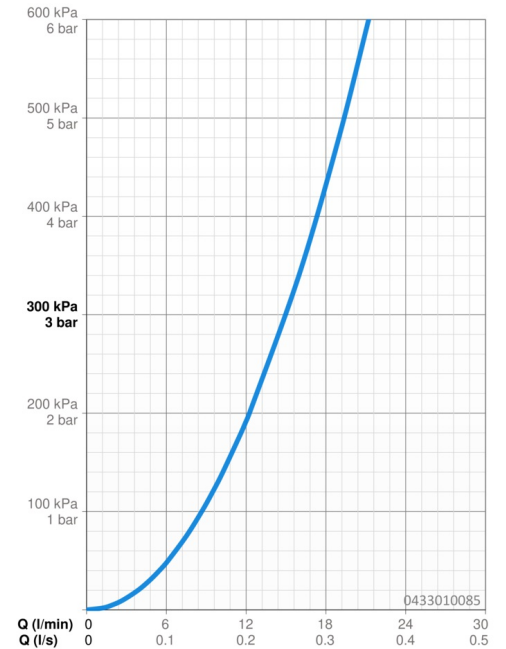

Technische Daten

Durchflusseigenschaften

Durchfluss bei 3 bar **15.0 l/min**

Technische Eigenschaften

Warmwasserversorgung **max. +65°C**
Arbeitsdruck **0.5-5 bar**
Anschlussgröße **G1/2**
Werkstoff **Verbundwerkstoff**

Vorschriften

EN Standard **EN 1112**