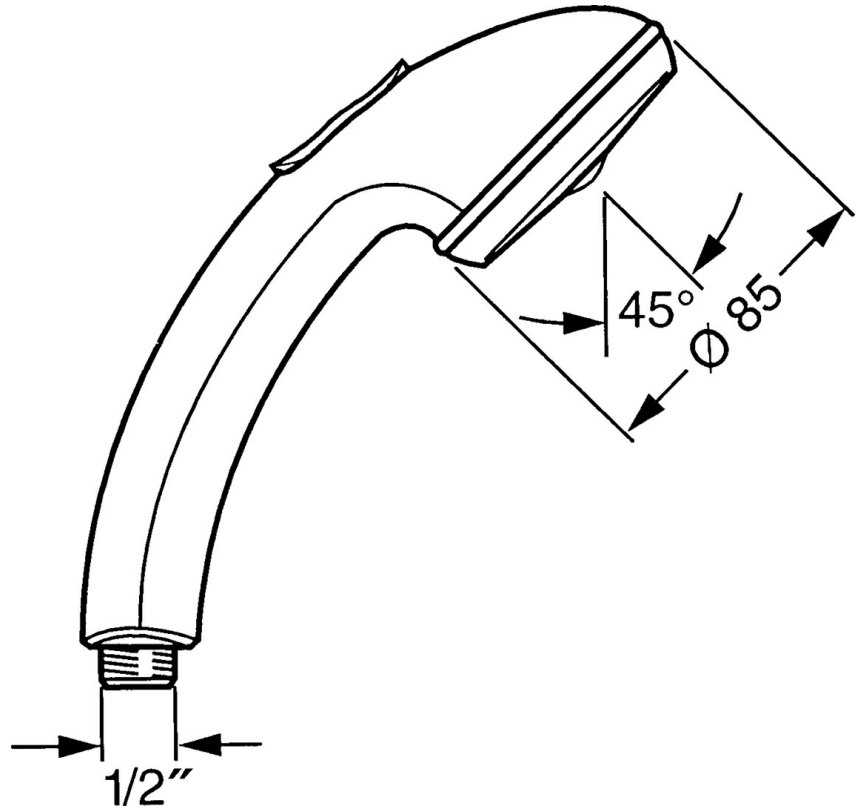

EAN: 4015474675148
static.hansa.com/0433010085

- Dusche
- Zubehör
- Chrom/Weiss
- Twist guard, Verdrehschutz für Brauseschlauch
- Entspannend - Sanfter Wasserstrahl, angenehm für den ganzen Körper, Normal - Gleichmäßiger und weicher Wasserstrahl, Intensiv - Belebender Wasserstrahl
- Schmutzfilter
- 3-strahlig

Technische Daten

Durchflusseigenschaften

Durchfluss bei 3 bar **15.0 l/min**

Technische Eigenschaften

Warmwasserversorgung **max. +65°C**
 Arbeitsdruck **0.5-5 bar**
 Anschlussgröße **G1/2**
 Werkstoff **Verbundwerkstoff**

Vorschriften

EN Standard **EN 1112**

Ersatzteile

SP04330100

	Name	Art.-Nr.
1	Abdeckung Ausgelaufen	59911288
2	Sieb	59906859
N.I.	Umstellung Ausgelaufen	59912238
N.I.	Schlauchanschluß, G1/2 Ausgelaufen	59912237