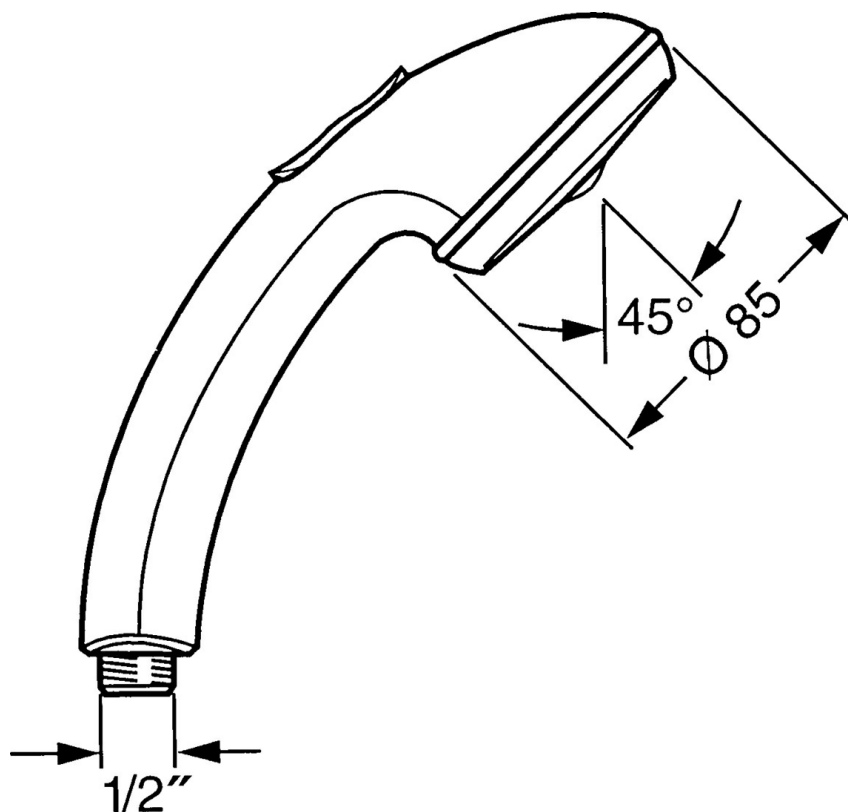

EAN: 4015474675148  
[static.hansa.com/0433010085](https://static.hansa.com/0433010085)

- Řešení pro sprchy
- Příslušenství
- Chrom/Bílá
- Sprchová hadice s ochranou proti překroucení
- Relaxační - Jemný proud vody, příjemný pro celé tělo,
- Normální - Rovnoměrný a jemný proud vody, Intenzivní - povzbuzující proud vody
- Filtr(y) na nečistoty
- 3 proudy

### Technické vlastnosti

Zdroj teplé vody **max. +65°C**  
 Pracovní tlak **0.5-5 bar**  
 Velikost přípojky **G1/2**  
 Materiál **Kompozit**