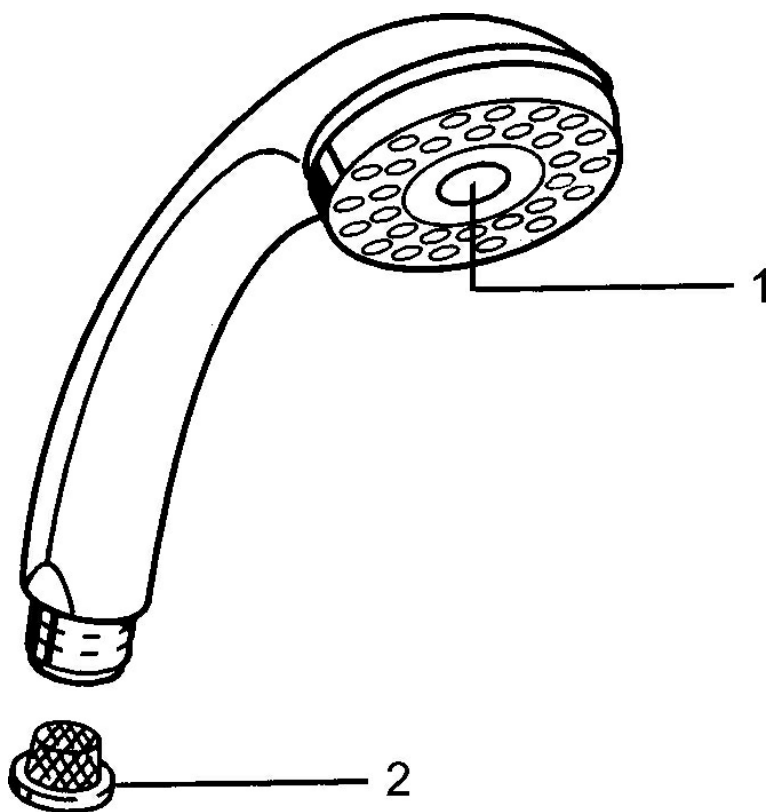

Náhradní díly

SP04330100

	Název	Kód
1	Kryt Ukončeno	59911288
2	Filtr	59906859
N.I.	Přepínač Ukončeno	59912238
N.I.	Šroubení pro připojení hadice, G1/2 Ukončeno	59912237