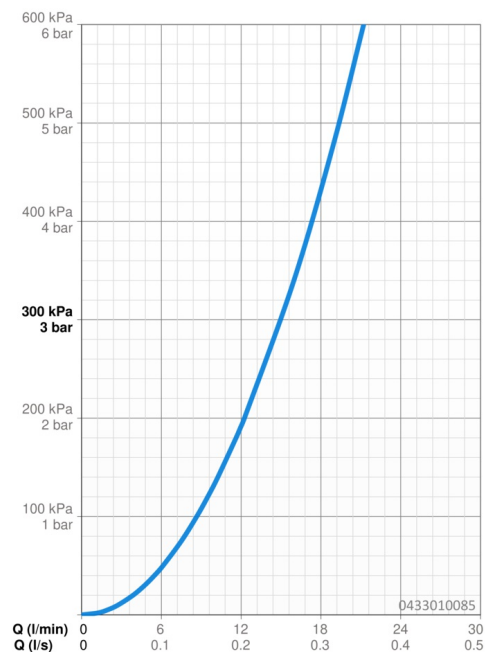

Technické údaje

Vlastnosti průtoku

Průtokové množství při 3 bar **15.0 l/min**

Technické vlastnosti

Zdroj teplé vody **max. +65°C**
Pracovní tlak **0.5-5 bar**
Velikost přípojky **G1/2**
Materiál **Kompozit**

Předpisy

Norma EN **EN 1112**