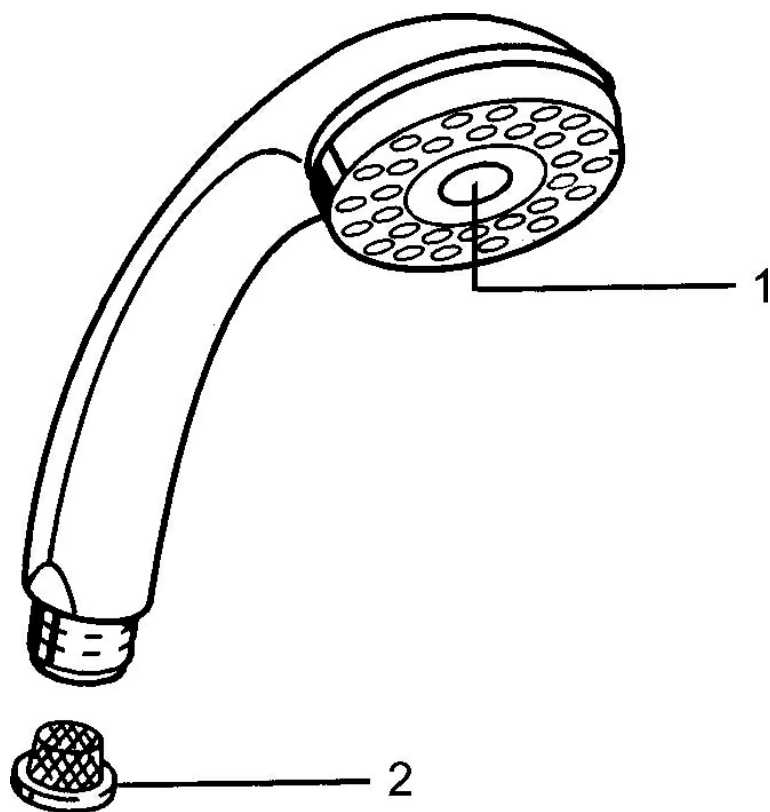

EAN: 4015474673274
static.hansa.com/0433010084

- Riešenia pre sprchy
- Príslušenstvo
- Čierna
- Sprchová hadica s ochranou proti prekrúteniu
- Relaxačný - jemný prúd vody, príjemný pre celé telo, Normálny - Rovnomerný a jemný prúd vody, Intenzívny - Povzbudzujúci prúd vody
- Filter, filtre na nečistoty
- 3-prúdová

Technické údaje

Vlastnosti prietoku

Prietok pri tlaku 3 bar **15.0 l/min**

Technické vlastnosti

Dodávka teplej vody **max. +65°C**
 Pracovný tlak **0.5-5 bar**
 Spojovacia veľkosť **G1/2**
 Materiál **Kompozit**

Predpisy

Norma EN **EN 1112**

Náhradné diely

SP04330100

	Názov	Kód
1	Krytka Ukončené	59911288
2	Filtre	59906859
N.I.	Prepínač Ukončené	59912238
N.I.	Šróbenie pre pripojenie hadice, G1/2 Ukončené	59912237