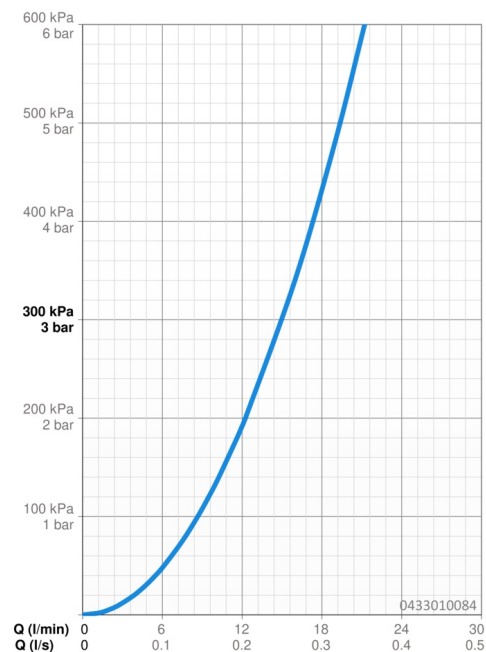

Technické údaje

Vlastnosti prietoku

Prietok pri tlaku 3 bar **15.0 l/min**

Technické vlastnosti

Dodávka teplej vody **max. +65°C**
Pracovný tlak **0.5-5 bar**
Spojovacia veľkosť **G1/2**
Materiál **Kompozit**

Predpisy

Norma EN **EN 1112**