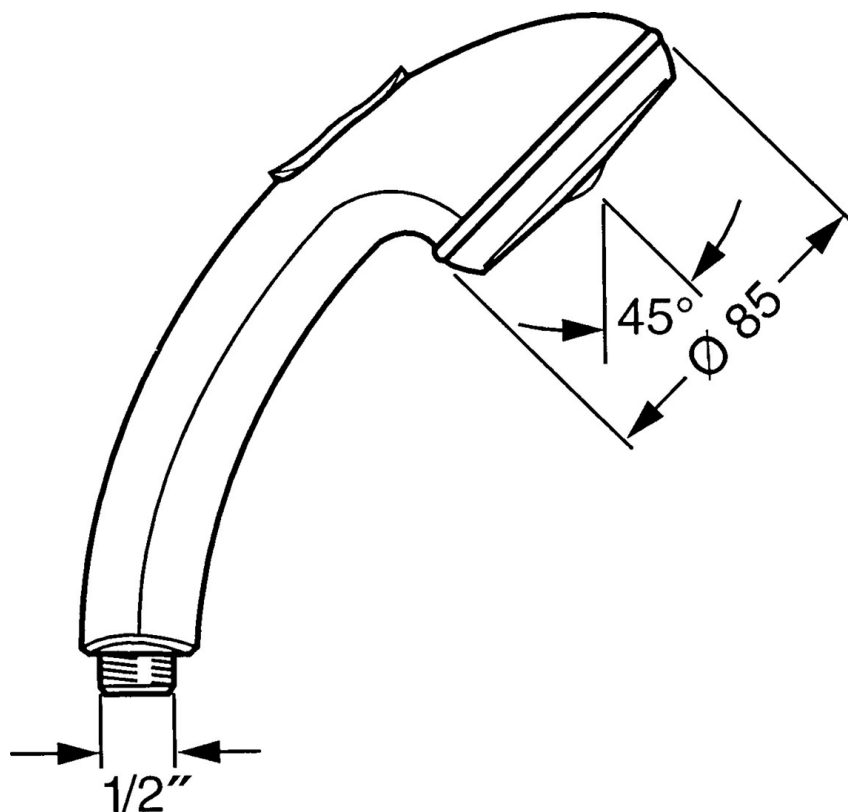

EAN: 4015474673274
static.hansa.com/0433010084

- Riešenia pre sprchy
- Príslušenstvo
- Čierna
- Sprchová hadica s ochranou proti prekrúteniu
- Relaxačný - jemný prúd vody, príjemný pre celé telo, Normálny - Rovnomerný a jemný prúd vody, Intenzívny - Povzbudzujúci prúd vody
- Filter, filtre na nečistoty
- 3-prúdová

Technické údaje

Vlastnosti prietoku

Prietok pri tlaku 3 bar **15.0 l/min**

Technické vlastnosti

Dodávka teplej vody **max. +65°C**
 Pracovný tlak **0.5-5 bar**
 Spojovacia veľkosť **G1/2**
 Materiál **Kompozit**

Predpisy

Norma EN **EN 1112**

Náhradné diely

SP04330100

	Názov	Kód
1	Krytka Ukončené	59911288
2	Filtre	59906859
N.I.	Prepínač Ukončené	59912238
N.I.	Šróbenie pre pripojenie hadice, G1/2 Ukončené	59912237