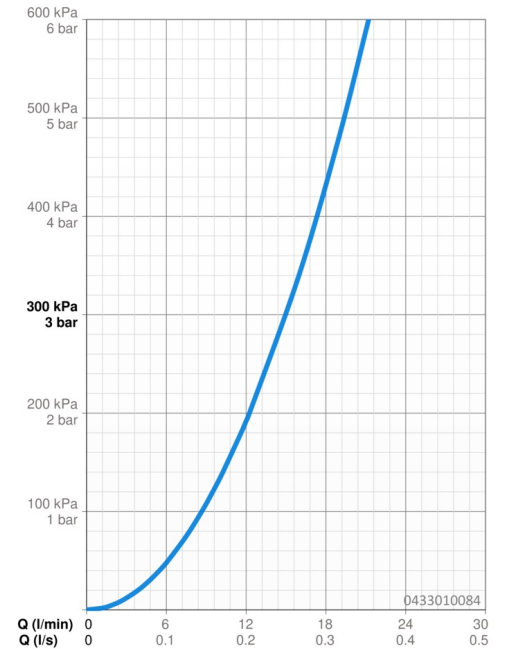

Technische gegevens

Doorstromingseigenschappen

Doorstroomhoeveelheid bij 3 bar **15.0 l/min**

Technische eigenschappen

Warmwatertoevoer **max. +65°C**
Werkdruk **0.5-5 bar**
Aansluitmaat **G1/2**
Materiaal **Composite**

Voorschriften

EN-norm **EN 1112**