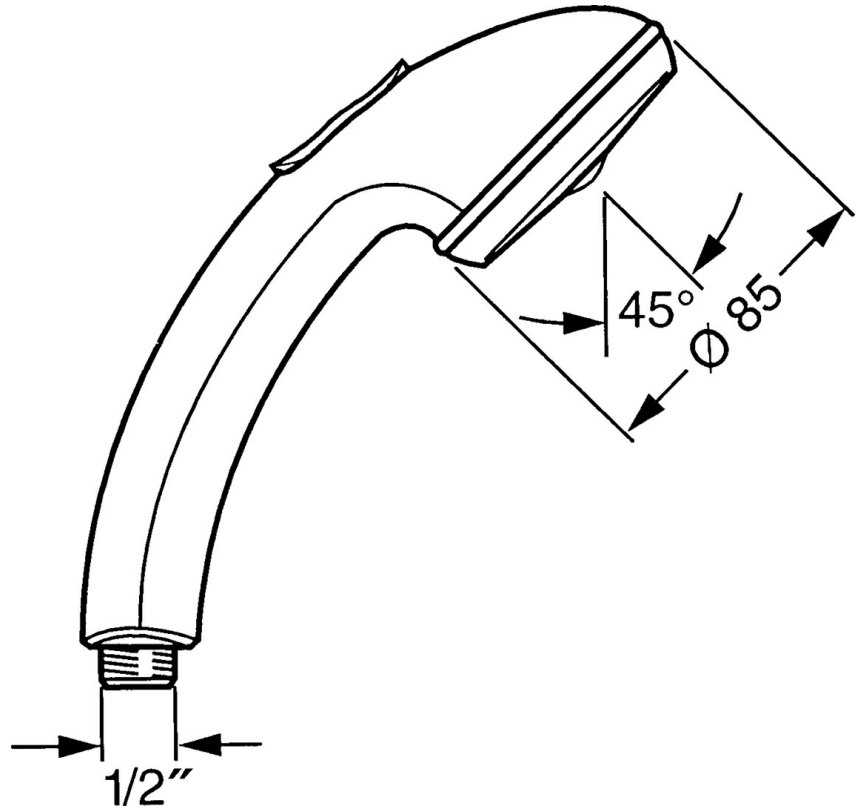

EAN: 4015474673274
static.hansa.com/0433010084

- Douche oplossingen
- Hulpuitrustingen
- Zwart
- Twist guard, draaibeveiliging voor doucheslang
- Ontspannend – zachte waterstroom, aangenaam voor het hele lichaam, Normaal – gelijkmatige en zachte waterstroom, Intens – stimulerende waterstroom
- Vuilfilter(s)
- 3-stralig

Technische gegevens

Doorstromingseigenschappen

Doorstroomhoeveelheid bij 3 bar **15.0 l/min**

Technische eigenschappen

Warmwatertoevoer **max. +65°C**
 Werkdruk **0.5-5 bar**
 Aansluitmaat **G1/2**
 Materiaal **Composite**

Voorschriften

EN-norm **EN 1112**

Reserveonderdelen

SP04330100

	Naam	Code
1	Kap Stopgezet	59911288
2	Filter sproeier	59906859
N.I.	Omsteller Chroom Stopgezet	59912238
N.I.	Koppelstuk flexibel, G1/2 Stopgezet	59912237