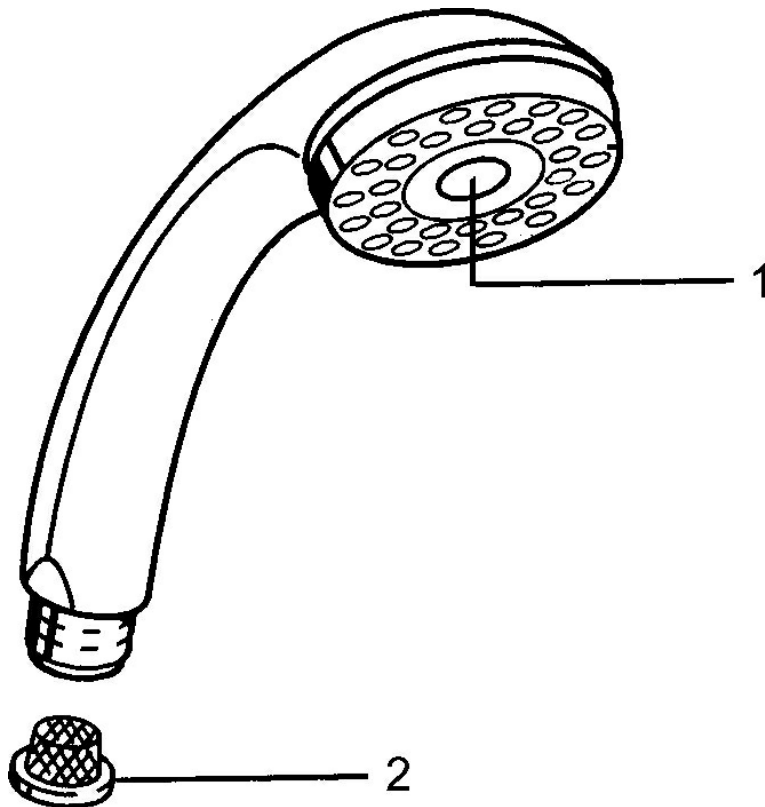

EAN: 4015474673274
static.hansa.com/0433010084

- Douche oplossingen
- Hulpuitrustingen
- Zwart
- Twist guard, draaibeveiliging voor doucheslang
- Ontspannend – zachte waterstroom, aangenaam voor het hele lichaam, Normaal – gelijkmatige en zachte waterstroom, Intens – stimulerende waterstroom
- Vuilfilter(s)
- 3-stralig

Technische gegevens

Doorstromingseigenschappen

Doorstroomhoeveelheid bij 3 bar **15.0 l/min**

Technische eigenschappen

Warmwatertoevoer **max. +65°C**
 Werkdruk **0.5-5 bar**
 Aansluitmaat **G1/2**
 Materiaal **Composite**

Voorschriften

EN-norm **EN 1112**

Reserveonderdelen

SP04330100

	Naam	Code
1	Kap Stopgezet	59911288
2	Filter sproeier	59906859
N.I.	Omsteller Chroom Stopgezet	59912238
N.I.	Koppelstuk flexibel, G1/2 Stopgezet	59912237