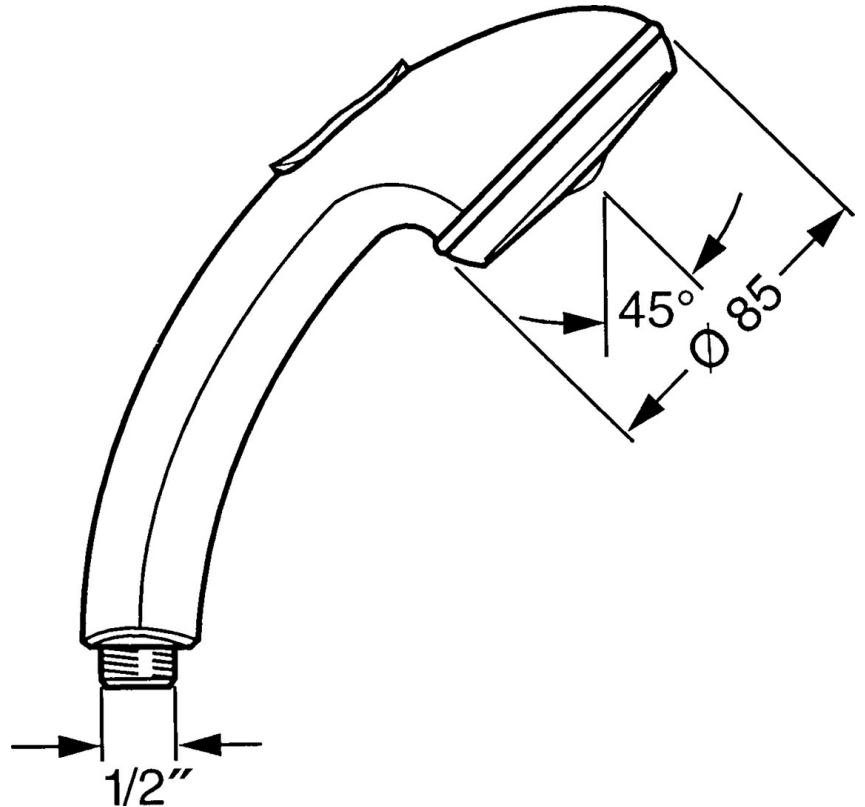

EAN: 4015474673274
static.hansa.com/0433010084

- Soluzioni doccia
- Accessori
- Nero
- Protezione antitorsione
- Rilassante - Getto d'acqua morbido, piacevole per tutto il corpo, Normale - Getto d'acqua uniforme e morbido, Intenso - Getto d'acqua rinvigorente
- Filtro/i anti-impurità
- 3 getti

Dati tecnici

Caratteristiche flusso

Portata 3 bar **15.0 l/min**

Caratteristiche tecniche

Fornitura di acqua calda **max. +65°C**
 Pressione di esercizio **0.5-5 bar**
 Misura della connessione **G1/2**
 Materiale **Composite**

Norme

Standard EN **EN 1112**

Parti di ricambio

SP04330100

	Nome	Codice
1	Cappuccio Fuori produzione	59911288
2	Filtro	59906859
N.I.	Deviatore Cromo Fuori produzione	59912238
N.I.	Hose coupling, G1/2 Fuori produzione	59912237