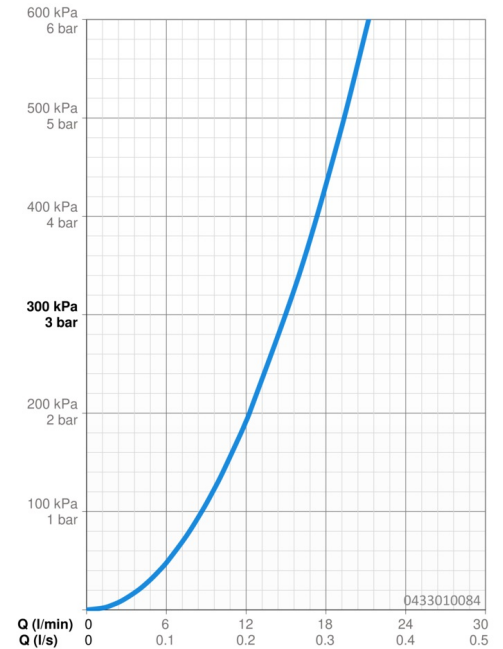

Dati tecnici

Caratteristiche flusso

Portata 3 bar **15.0 l/min**

Caratteristiche tecniche

Fornitura di acqua calda **max. +65°C**
Pressione di esercizio **0.5-5 bar**
Misura della connessione **G1/2**
Materiale **Composite**

Norme

Standard EN **EN 1112**