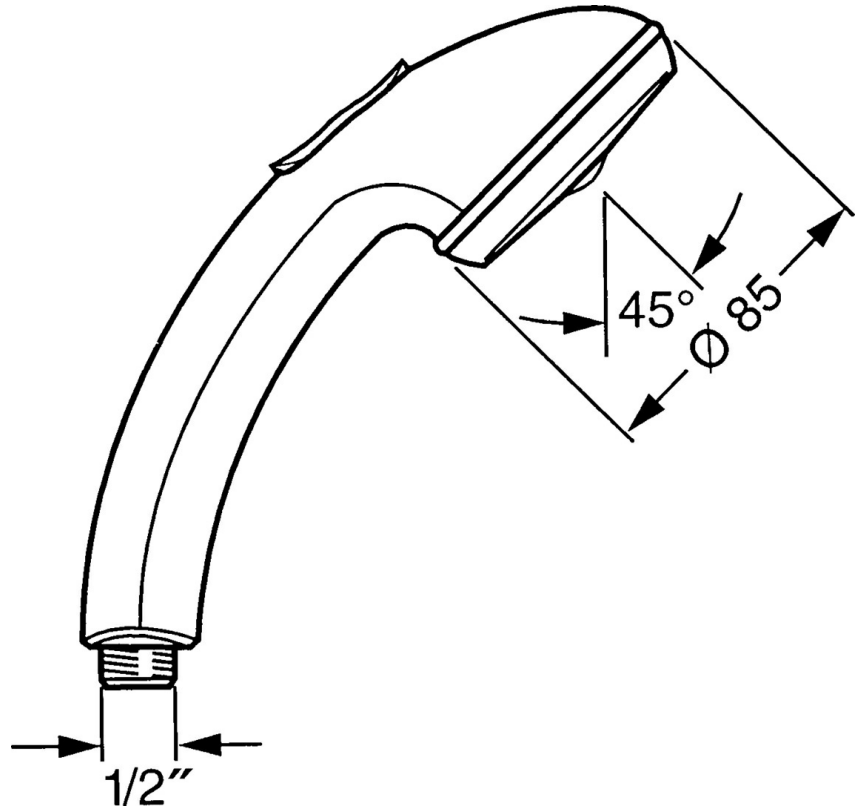

EAN: 4015474673274  
[static.hansa.com/0433010084](https://static.hansa.com/0433010084)

- Solutions de douche
- Equipement auxiliaire
- Noir
- Protection antitorsion
- Relaxant - Jet d'eau doux, agréable pour tout le corps, Classique - Jet d'eau régulier et doux, Intense - Jet d'eau revigorant
- Filtre(s) à impuretés
- 3 jets

### Caractéristiques de débit

Débit à 3 bar **15.0 l/min**

### Caractéristiques techniques

Alimentation en eau chaude **max. +65°C**  
 Pression de service **0.5-5 bar**  
 Taille de raccord **G1/2**  
 Matériau **Composite**