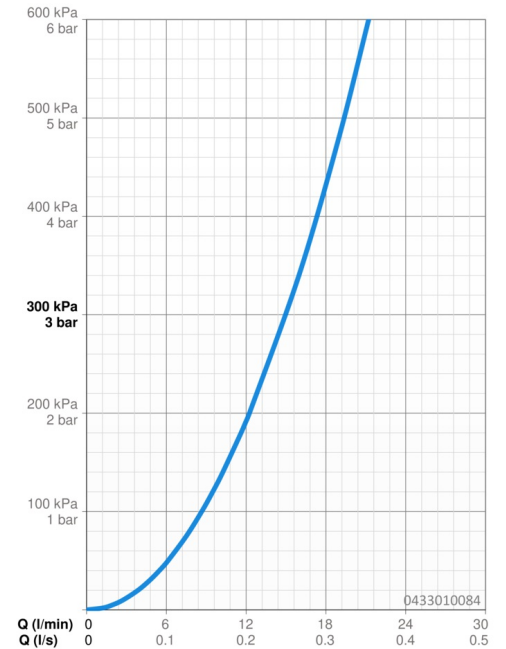

Caractéristiques techniques

Caractéristiques de débit

Débit à 3 bar **15.0 l/min**

Caractéristiques techniques

Alimentation en eau chaude **max. +65°C**
Pression de service **0.5-5 bar**
Taille de raccord **G1/2**
Matériau **Composite**

Règlementations

Norme EN **EN 1112**