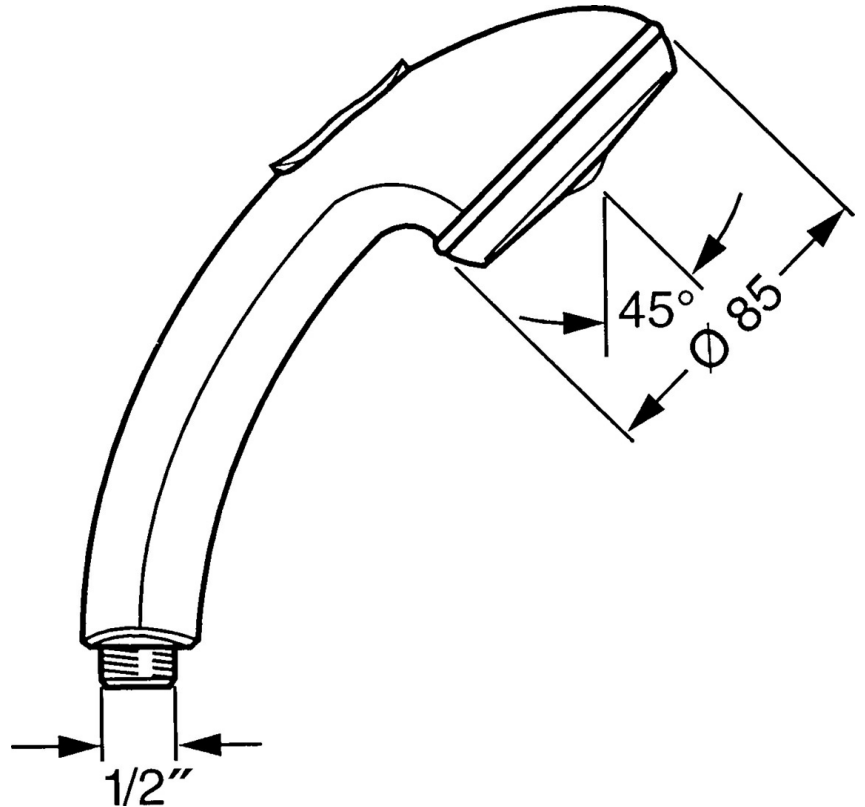

EAN: 4015474673274
static.hansa.com/0433010084

- Dusche
- Zubehör
- Schwarz
- Twist guard, Verdrehschutz für Brauseschlauch
- Entspannend - Sanfter Wasserstrahl, angenehm für den ganzen Körper, Normal - Gleichmäßiger und weicher Wasserstrahl, Intensiv - Belebender Wasserstrahl
- Schmutzfilter
- 3-strahlig

Technische Daten

Durchflusseigenschaften

Durchfluss bei 3 bar **15.0 l/min**

Technische Eigenschaften

Warmwasserversorgung **max. +65°C**
 Arbeitsdruck **0.5-5 bar**
 Anschlussgröße **G1/2**
 Werkstoff **Verbundwerkstoff**

Vorschriften

EN Standard **EN 1112**

Ersatzteile

SP04330100

	Name	Art.-Nr.
1	Abdeckung Ausgelaufen	59911288
2	Sieb	59906859
N.I.	Umstellung Ausgelaufen	59912238
N.I.	Schlauchanschluß, G1/2 Ausgelaufen	59912237