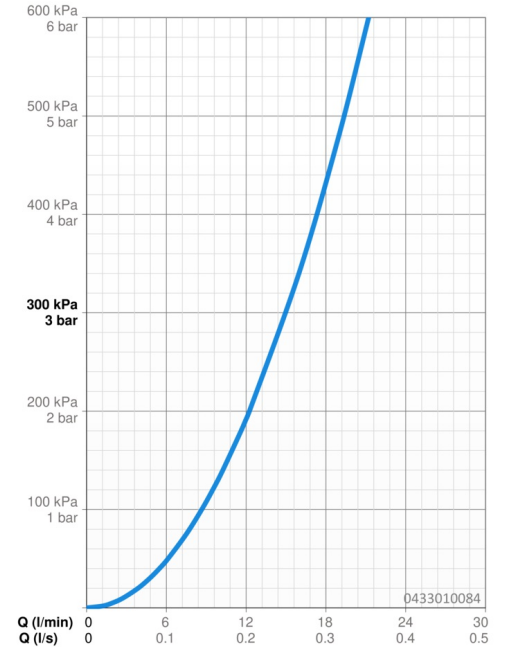

Technische Daten

Durchflusseigenschaften

Durchfluss bei 3 bar **15.0 l/min**

Technische Eigenschaften

Warmwasserversorgung **max. +65°C**
Arbeitsdruck **0.5-5 bar**
Anschlussgröße **G1/2**
Werkstoff **Verbundwerkstoff**

Vorschriften

EN Standard **EN 1112**