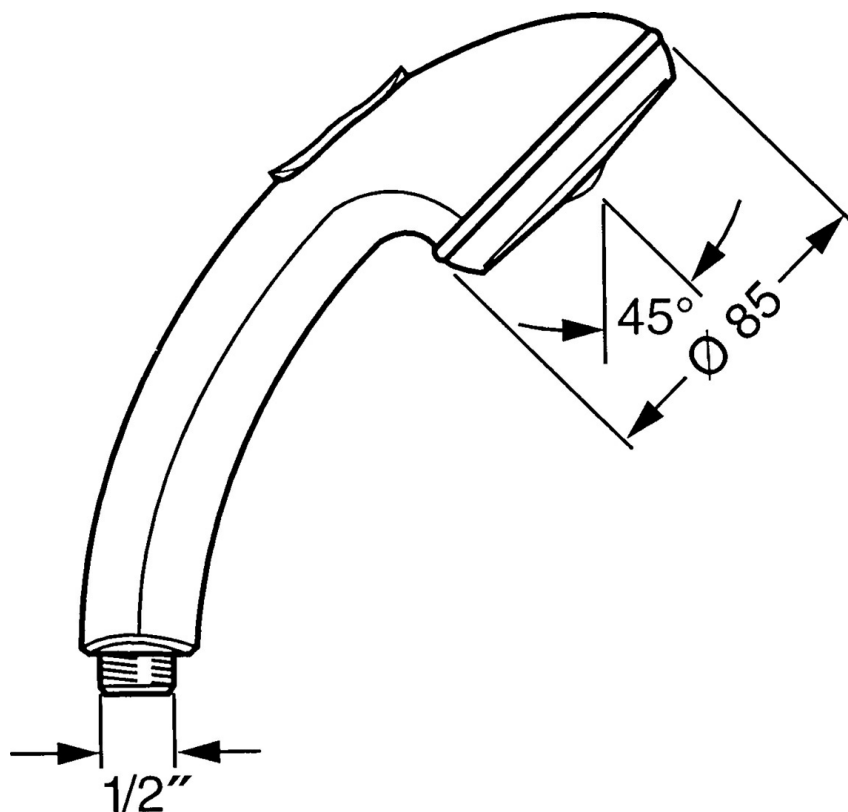

EAN: 4015474673274
static.hansa.com/0433010084

- Řešení pro sprchy
- Příslušenství
- Černá
- Sprchová hadice s ochranou proti překroucení
- Relaxační - Jemný proud vody, příjemný pro celé tělo,
- Normální - Rovnoměrný a jemný proud vody, Intenzivní - povzbuzující proud vody
- Filtr(y) na nečistoty
- 3 proudy

Technické údaje

Vlastnosti průtoku

Průtokové množství při 3 bar **15.0 l/min**

Technické vlastnosti

Zdroj teplé vody **max. +65°C**
 Pracovní tlak **0.5-5 bar**
 Velikost přípojky **G1/2**
 Materiál **Kompozit**

Předpisy

Norma EN **EN 1112**

Náhradní díly

SP04330100

	Název	Kód
1	Kryt Ukončeno	59911288
2	Filtr	59906859
N.I.	Přepínač Ukončeno	59912238
N.I.	Šroubení pro připojení hadice, G1/2 Ukončeno	59912237