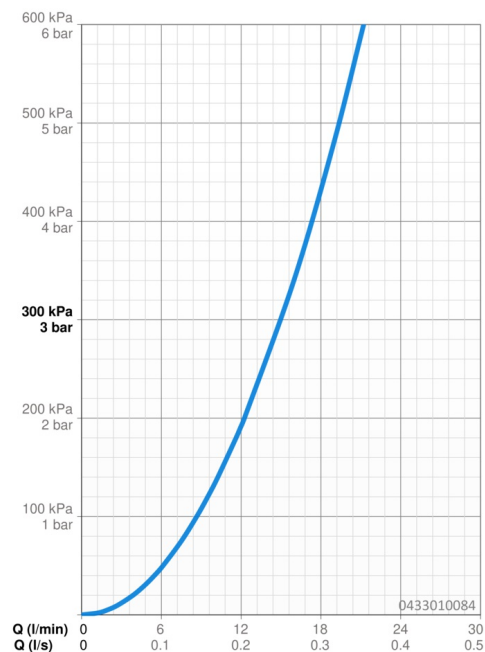

Technické údaje

Vlastnosti průtoku

Průtokové množství při 3 bar **15.0 l/min**

Technické vlastnosti

Zdroj teplé vody **max. +65°C**
Pracovní tlak **0.5-5 bar**
Velikost přípojky **G1/2**
Materiál **Kompozit**

Předpisy

Norma EN **EN 1112**