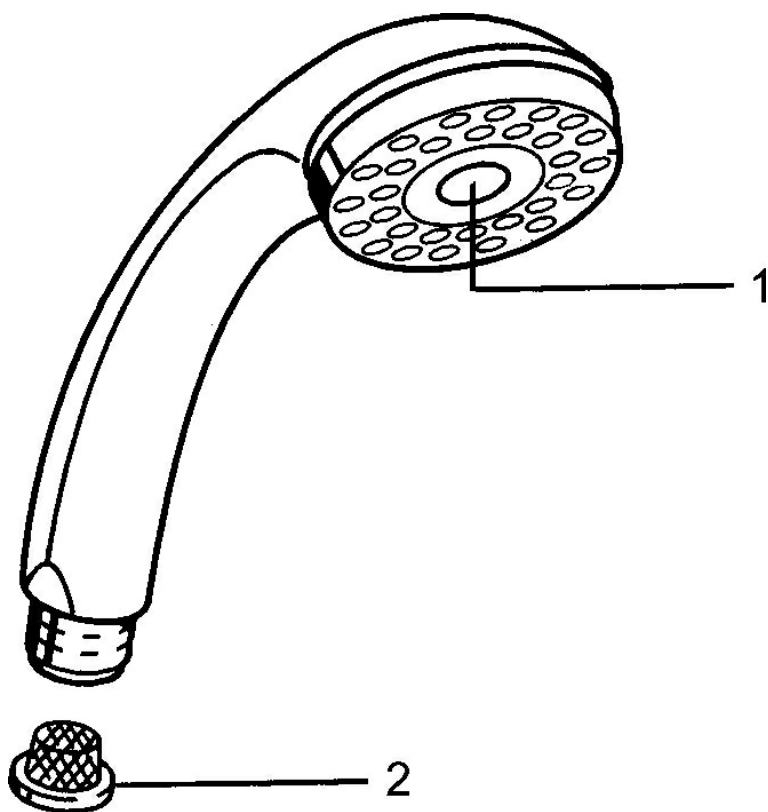

EAN: 4015474673274
static.hansa.com/0433010084

- Řešení pro sprchy
- Příslušenství
- Černá
- Sprchová hadice s ochranou proti překroucení
- Relaxační - Jemný proud vody, příjemný pro celé tělo,
- Normální - Rovnoměrný a jemný proud vody, Intenzivní - povzbuzující proud vody
- Filtr(y) na nečistoty
- 3 proudy

Technické údaje

Vlastnosti průtoku

Průtokové množství při 3 bar **15.0 l/min**

Technické vlastnosti

Zdroj teplé vody **max. +65°C**
 Pracovní tlak **0.5-5 bar**
 Velikost přípojky **G1/2**
 Materiál **Kompozit**

Předpisy

Norma EN **EN 1112**

Náhradní díly

SP04330100

	Název	Kód
1	Kryt Ukončeno	59911288
2	Filtr	59906859
N.I.	Přepínač Ukončeno	59912238
N.I.	Šroubení pro připojení hadice, G1/2 Ukončeno	59912237