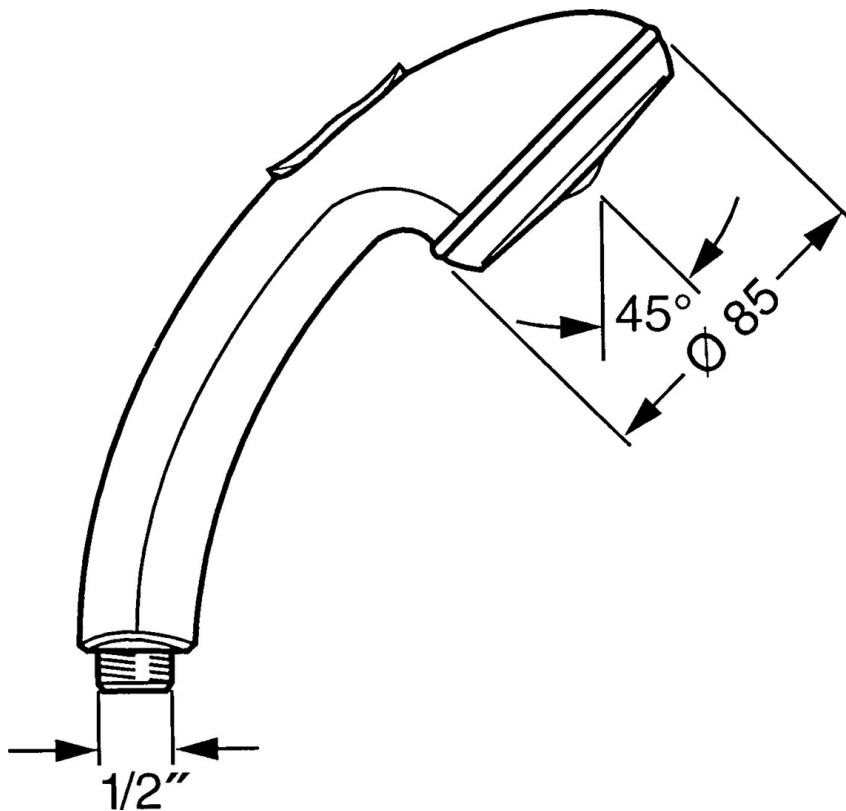

EAN: 4015474673267  
[static.hansa.com/0433010083](https://static.hansa.com/0433010083)

- Riešenia pre sprchy
- Príslušenstvo
- Červená
- Sprchová hadica s ochranou proti prekrúteniu
- Relaxačný – Jemný prúd vody, príjemný pre celé telo,
- Normálny – Rovnomerný a jemný prúd vody, Intenzívny – Povzbudzujúci prúd vody
- Filter, filtre na nečistoty
- 3-prúdová

### Technické vlastnosti

Dodávka teplej vody **max. +65°C**  
 Pracovný tlak **0.5-5 bar**  
 Spojovacia veľkosť **G1/2**  
 Materiál **Kompozit**