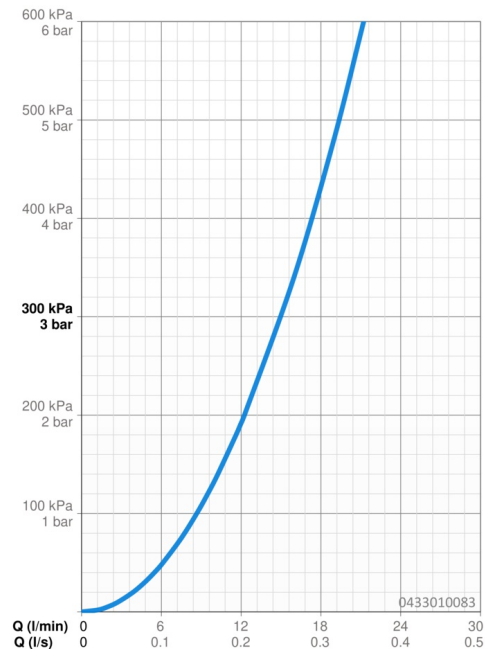

Technické údaje

Vlastnosti prietoku

Prietok pri tlaku 3 bar **15.0 l/min**

Technické vlastnosti

Dodávka teplej vody **max. +65°C**
Pracovný tlak **0.5-5 bar**
Spojovacia veľkosť **G1/2**
Materiál **Kompozit**

Predpisy

Norma EN **EN 1112**