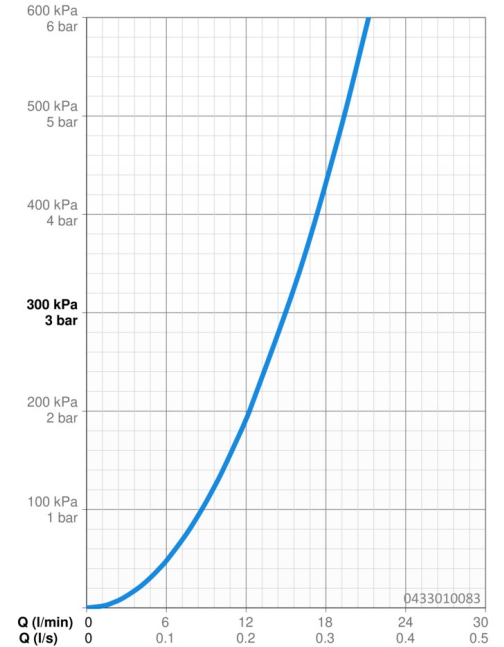

Technische gegevens

Doorstromingseigenschappen

Doorstroomhoeveelheid bij 3 bar **15.0 l/min**

Technische eigenschappen

Warmwatertoevoer **max. +65°C**
Werkdruk **0.5-5 bar**
Aansluitmaat **G1/2**
Materiaal **Composite**

Voorschriften

EN-norm **EN 1112**