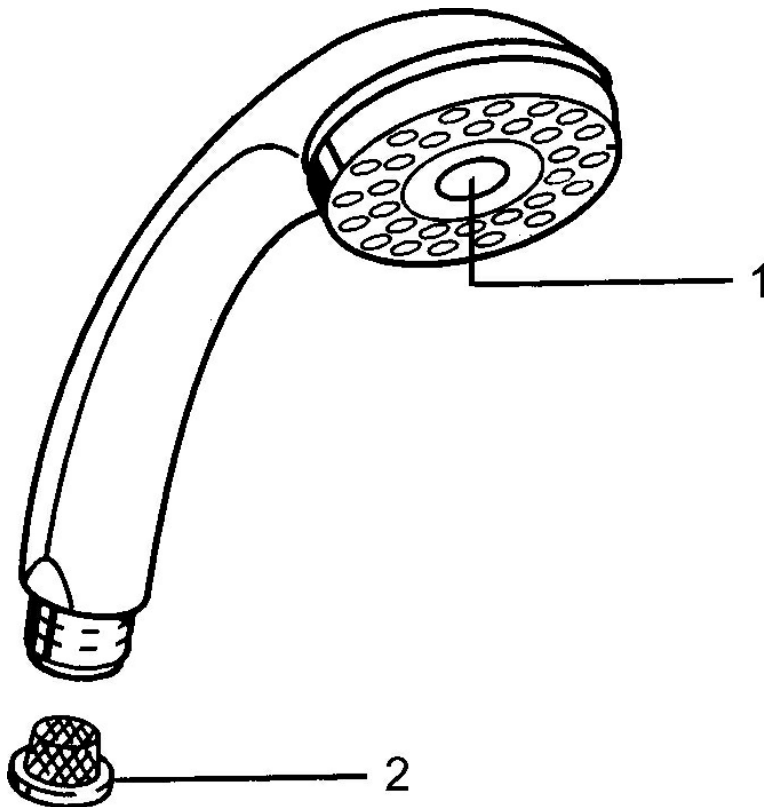

EAN: 4015474673267
static.hansa.com/0433010083

- Douche oplossingen
- Hulpuitrustingen
- Rood
- Twist guard, draaibeveiliging voor doucheslang
- Ontspannend – zachte waterstroom, aangenaam voor het hele lichaam, Normaal – gelijkmatige en zachte waterstroom, Intens – stimulerende waterstroom
- Vuilfilter(s)
- 3-stralig

Technische gegevens

Doorstromingseigenschappen

Doorstroomhoeveelheid bij 3 bar **15.0 l/min**

Technische eigenschappen

Warmwatertoevoer **max. +65°C**
 Werkdruk **0.5-5 bar**
 Aansluitmaat **G1/2**
 Materiaal **Composite**

Voorschriften

EN-norm **EN 1112**

Reserveonderdelen

SP04330100

	Naam	Code
1	Kap Stopgezet	59911288
2	Filter sproeier	59906859
N.I.	Omsteller Chroom Stopgezet	59912238
N.I.	Koppelstuk flexibel, G1/2 Stopgezet	59912237