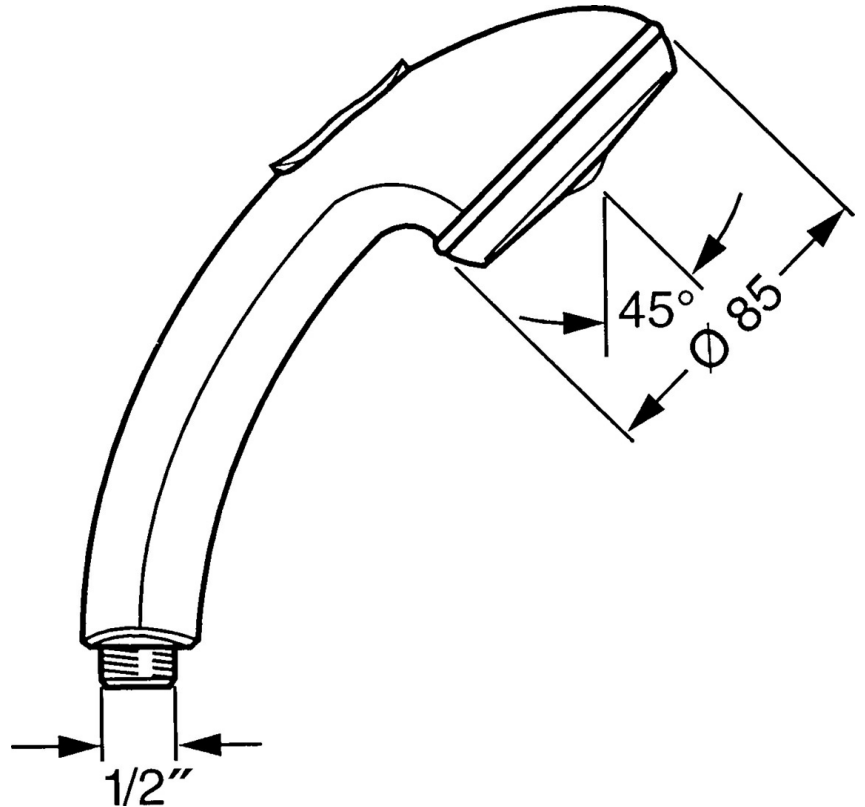

EAN: 4015474673267
static.hansa.com/0433010083

- Douche oplossingen
- Hulpuitrustingen
- Rood
- Twist guard, draaibeveiliging voor doucheslang
- Ontspannend – zachte waterstroom, aangenaam voor het hele lichaam, Normaal – gelijkmatige en zachte waterstroom, Intens – stimulerende waterstroom
- Vuilfilter(s)
- 3-stralig

Technische gegevens

Doorstromingseigenschappen

Doorstroomhoeveelheid bij 3 bar **15.0 l/min**

Technische eigenschappen

Warmwatertoevoer **max. +65°C**
 Werkdruk **0.5-5 bar**
 Aansluitmaat **G1/2**
 Materiaal **Composite**

Voorschriften

EN-norm **EN 1112**

Reserveonderdelen

SP04330100

	Naam	Code
1	Kap Stopgezet	59911288
2	Filter sproeier	59906859
N.I.	Omsteller Chroom Stopgezet	59912238
N.I.	Koppelstuk flexibel, G1/2 Stopgezet	59912237