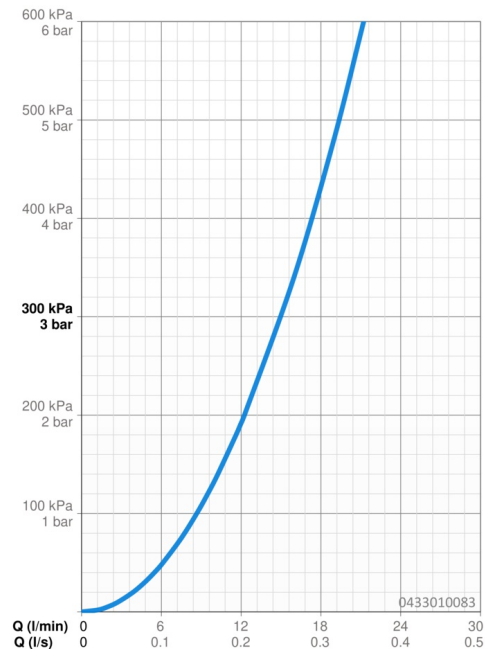

Caractéristiques techniques

Caractéristiques de débit

Débit à 3 bar **15.0 l/min**

Caractéristiques techniques

Alimentation en eau chaude **max. +65°C**
Pression de service **0.5-5 bar**
Taille de raccord **G1/2**
Matériau **Composite**

Règlementations

Norme EN **EN 1112**