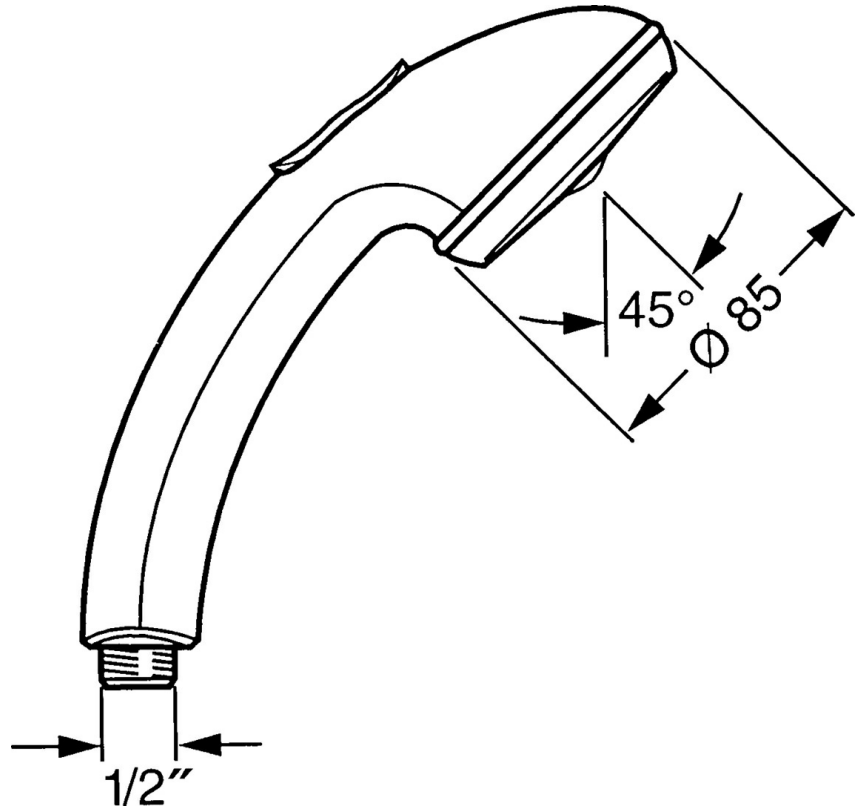

EAN: 4015474673267  
[static.hansa.com/0433010083](https://static.hansa.com/0433010083)

- Solutions de douche
- Equipement auxiliaire
- Rouge
- Protection antitorsion
- Relaxant - Jet d'eau doux, agréable pour tout le corps, Classique - Jet d'eau régulier et doux, Intense - Jet d'eau revigorant
- Filtre(s) à impuretés
- 3 jets

### Caractéristiques de débit

Débit à 3 bar **15.0 l/min**

### Caractéristiques techniques

Alimentation en eau chaude **max. +65°C**  
 Pression de service **0.5-5 bar**  
 Taille de raccord **G1/2**  
 Matériau **Composite**