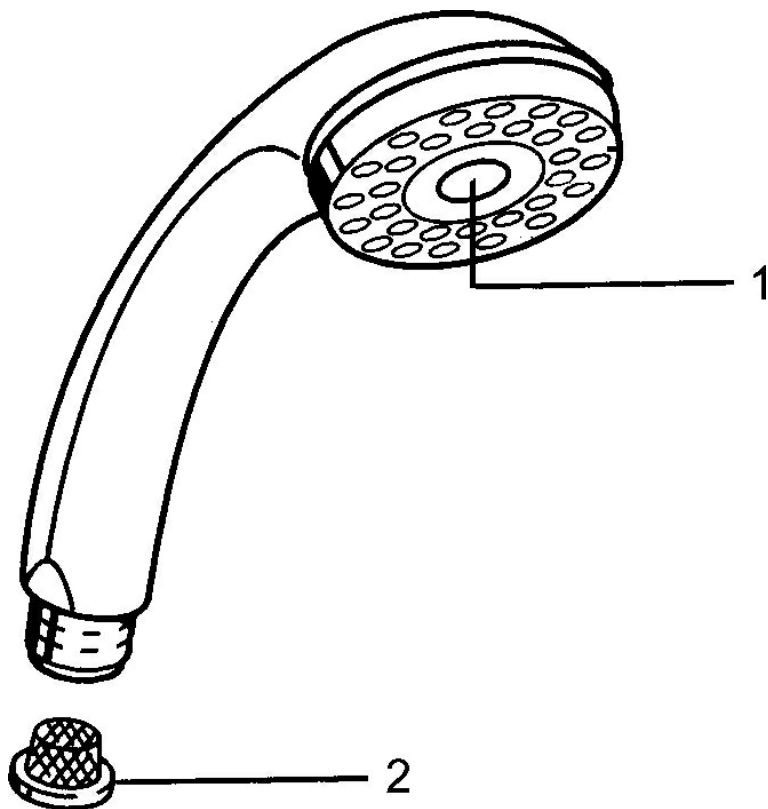

Pièces de rechange

SP04330100

	Nom	Code
1	Cache Arrêté	59911288
2	Tête de douche	59906859
N.I.	Inverseur Arrêté	59912238
N.I.	Raccord tuyau, G1/2 Arrêté	59912237