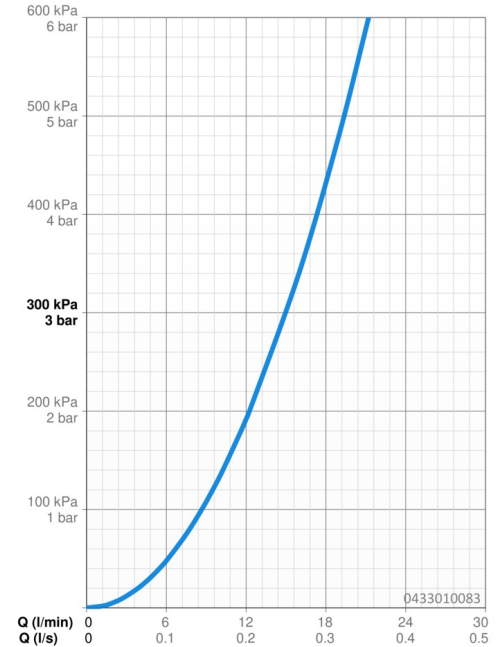

Technische Daten

Durchflusseigenschaften

Durchfluss bei 3 bar **15.0 l/min**

Technische Eigenschaften

Warmwasserversorgung **max. +65°C**
Arbeitsdruck **0.5-5 bar**
Anschlussgröße **G1/2**
Werkstoff **Verbundwerkstoff**

Vorschriften

EN Standard **EN 1112**