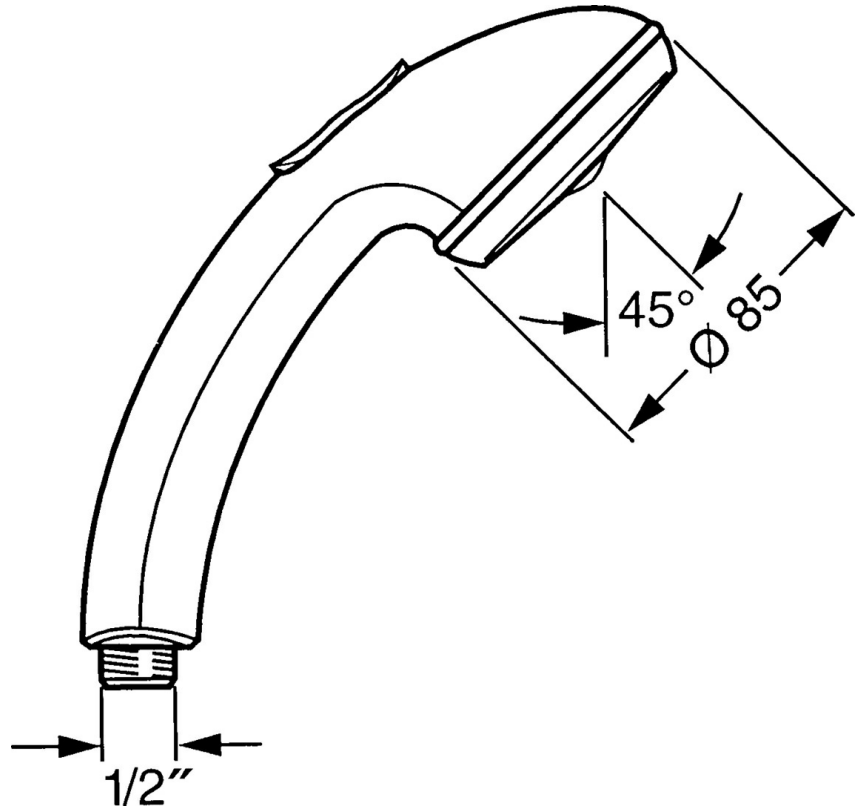

EAN: 4015474673267
static.hansa.com/0433010083

- Dusche
- Zubehör
- Rot
- Twist guard, Verdreherschutz für Brauseschlauch
- Entspannend - Sanfter Wasserstrahl, angenehm für den ganzen Körper, Normal - Gleichmäßiger und weicher Wasserstrahl, Intensiv - Belebender Wasserstrahl
- Schmutzfilter
- 3-strahlig

Technische Daten

Durchflusseigenschaften

Durchfluss bei 3 bar **15.0 l/min**

Technische Eigenschaften

Warmwasserversorgung **max. +65°C**
 Arbeitsdruck **0.5-5 bar**
 Anschlussgröße **G1/2**
 Werkstoff **Verbundwerkstoff**

Vorschriften

EN Standard **EN 1112**

Ersatzteile

SP04330100

	Name	Art.-Nr.
1	Abdeckung Ausgelaufen	59911288
2	Sieb	59906859
N.I.	Umstellung Ausgelaufen	59912238
N.I.	Schlauchanschluß, G1/2 Ausgelaufen	59912237