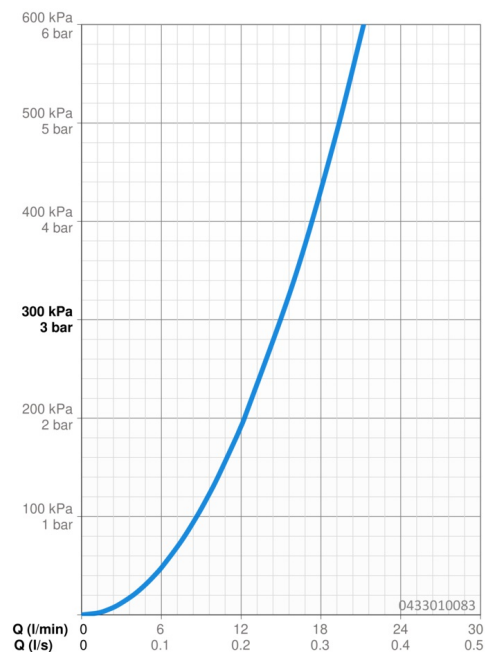

Technické údaje

Vlastnosti průtoku

Průtokové množství při 3 bar **15.0 l/min**

Technické vlastnosti

Zdroj teplé vody **max. +65°C**
Pracovní tlak **0.5-5 bar**
Velikost přípojky **G1/2**
Materiál **Kompozit**

Předpisy

Norma EN **EN 1112**