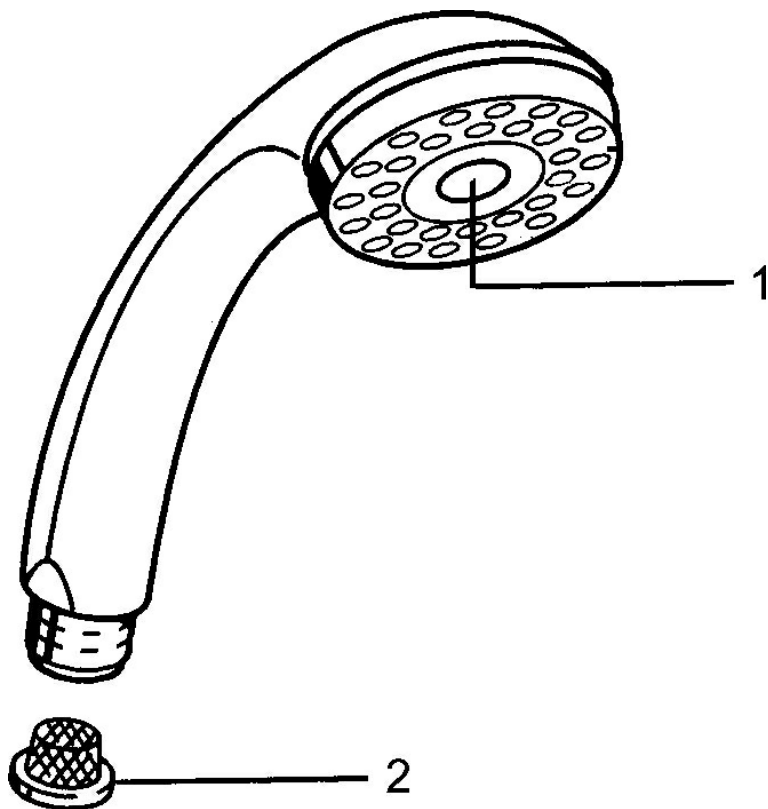

EAN: 4015474673267
static.hansa.com/0433010083

- Řešení pro sprchy
- Příslušenství
- Červená
- Sprchová hadice s ochranou proti překroucení
- Relaxační - Jemný proud vody, příjemný pro celé tělo,
- Normální - Rovnoměrný a jemný proud vody, Intenzivní - povzbuzující proud vody
- Filtr(y) na nečistoty
- 3 proudy

Technické údaje

Vlastnosti průtoku

Průtokové množství při 3 bar **15.0 l/min**

Technické vlastnosti

Zdroj teplé vody **max. +65°C**
 Pracovní tlak **0.5-5 bar**
 Velikost přípojky **G1/2**
 Materiál **Kompozit**

Předpisy

Norma EN **EN 1112**

Náhradní díly

SP04330100

	Název	Kód
1	Kryt Ukončeno	59911288
2	Filtr	59906859
N.I.	Přepínač Ukončeno	59912238
N.I.	Šroubení pro připojení hadice, G1/2 Ukončeno	59912237