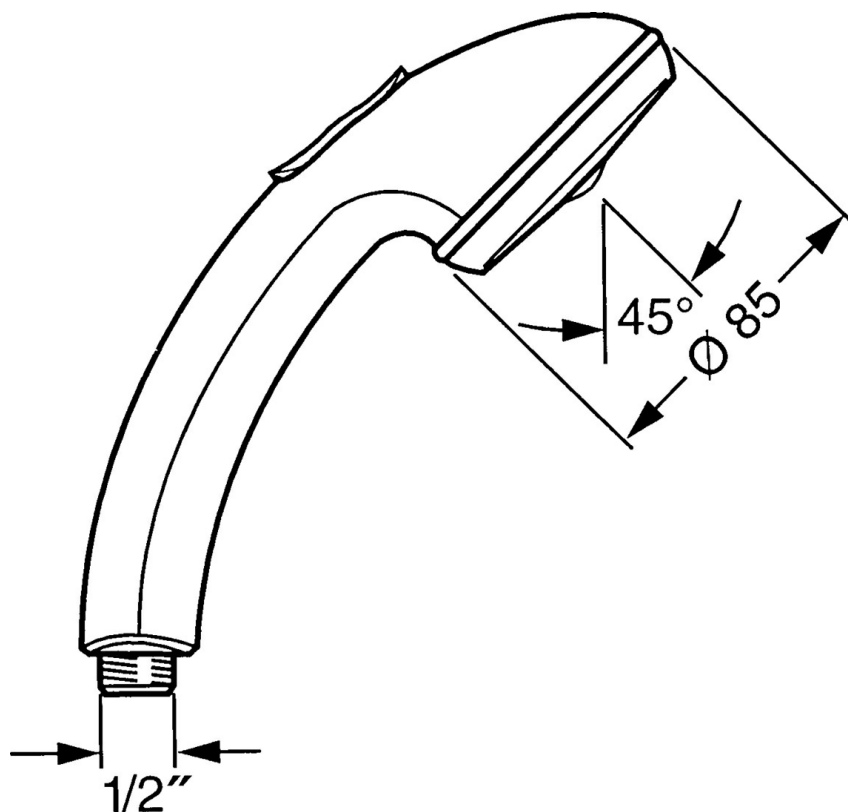

EAN: 4015474673267
static.hansa.com/0433010083

- Řešení pro sprchy
- Příslušenství
- Červená
- Sprchová hadice s ochranou proti překroucení
- Relaxační - Jemný proud vody, příjemný pro celé tělo,
- Normální - Rovnoměrný a jemný proud vody, Intenzivní - povzbuzující proud vody
- Filtr(y) na nečistoty
- 3 proudy

Technické údaje

Vlastnosti průtoku

Průtokové množství při 3 bar **15.0 l/min**

Technické vlastnosti

Zdroj teplé vody **max. +65°C**
 Pracovní tlak **0.5-5 bar**
 Velikost přípojky **G1/2**
 Materiál **Kompozit**

Předpisy

Norma EN **EN 1112**

Náhradní díly

SP04330100

	Název	Kód
1	Kryt Ukončeno	59911288
2	Filtr	59906859
N.I.	Přepínač Ukončeno	59912238
N.I.	Šroubení pro připojení hadice, G1/2 Ukončeno	59912237