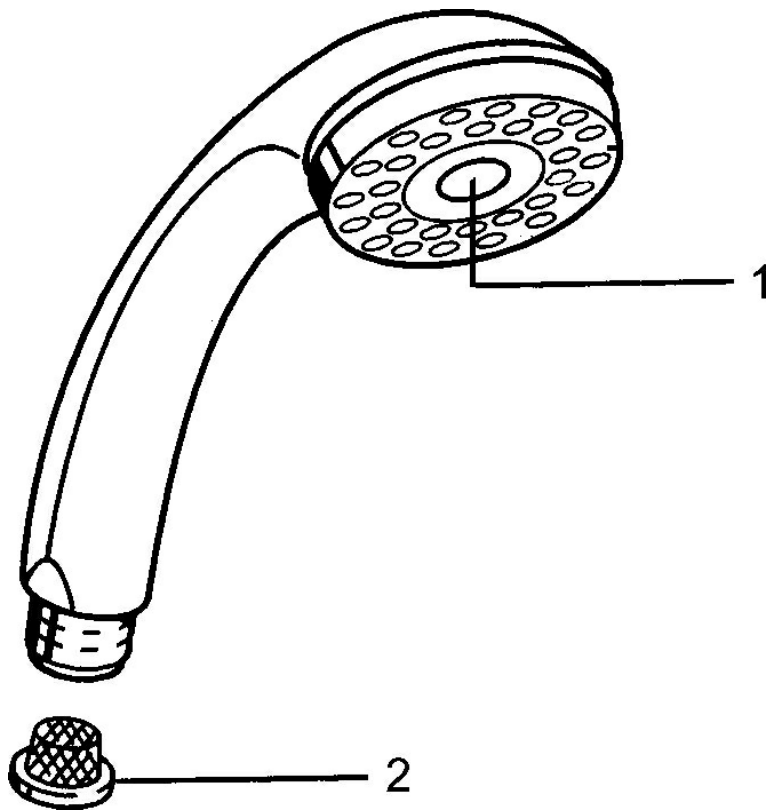

Náhradné diely

SP04330100

	Názov	Kód
1	Krytka Ukončené	59911288
2	Filtre	59906859
N.I.	Prepínač Ukončené	59912238
N.I.	Šróbenie pre pripojenie hadice, G1/2 Ukončené	59912237