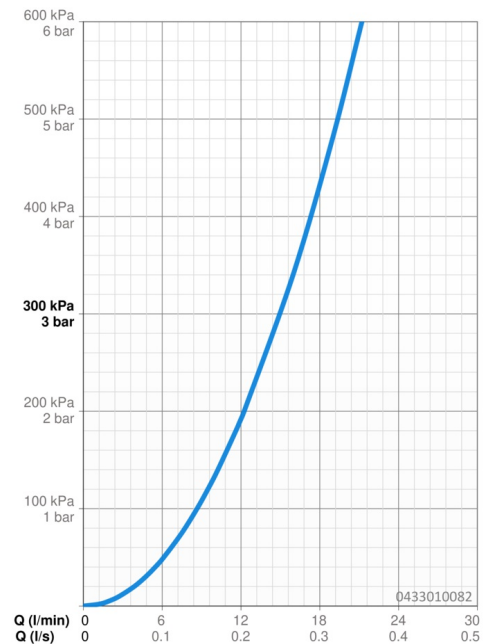

EAN: 4015474673243
static.hansa.com/0433010082

- Riešenia pre sprchy
- Príslušenstvo
- Biela
- Sprchová hadica s ochranou proti prekrúteniu
- Relaxačný – jemný prúd vody, príjemný pre celé telo, Normálny – Rovnomerný a jemný prúd vody, Intenzívny – Povzbudzujúci prúd vody
- Filter, filtre na nečistoty
- 3-prúdová

Technické údaje

Vlastnosti prietoku

Prietok pri tlaku 3 bar **15.0 l/min**

Technické vlastnosti

Dodávka teplej vody **max. +65°C**
Pracovný tlak **0.5-5 bar**
Spojovacia veľkosť **G1/2**
Materiál **Kompozit**

Predpisy

Norma EN **EN 1112**