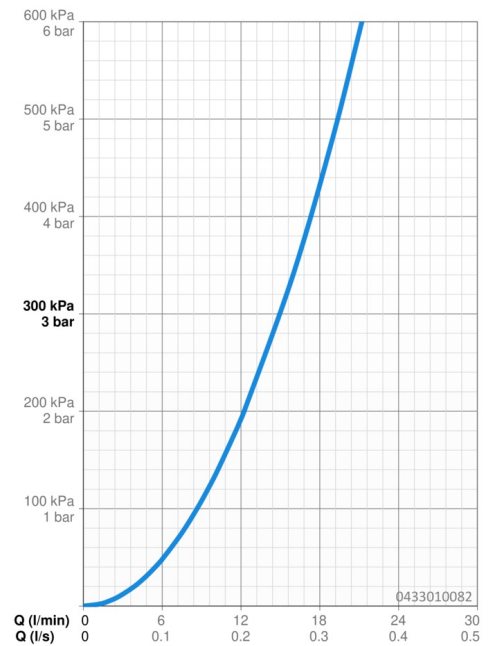

EAN: 4015474673243
static.hansa.com/0433010082

- Douche oplossingen
- Hulpuitrustingen
- Wit
- Twist guard, draaibeveiliging voor doucheslang
- Ontspannend – zachte waterstroom, aangenaam voor het hele lichaam, Normaal – gelijkmatige en zachte waterstroom, Intens – stimulerende waterstroom
- Vuilfilter(s)
- 3-stralig

Technische gegevens

Doorstromingseigenschappen

Doorstroomhoeveelheid bij 3 bar **15.0 l/min**

Technische eigenschappen

Warmwatertoevoer **max. +65°C**
Werkdruk **0.5-5 bar**
Aansluitmaat **G1/2**
Materiaal **Composite**

Voorschriften

EN-norm **EN 1112**