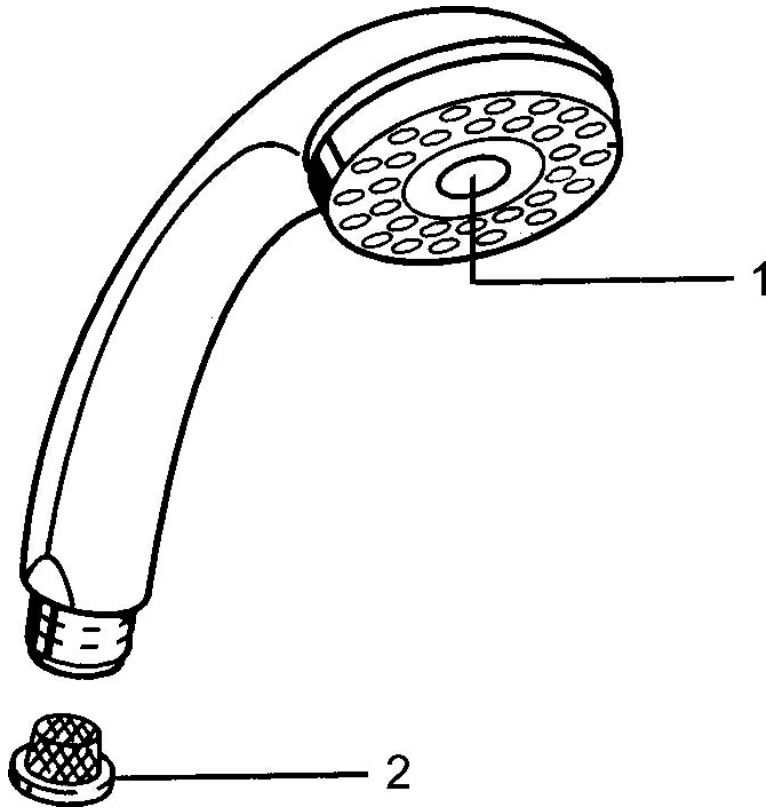

EAN: 4015474673243
static.hansa.com/0433010082

- Douche oplossingen
- Hulpuitrustingen
- Wit
- Twist guard, draaibeveiliging voor doucheslang
- Ontspannend – zachte waterstroom, aangenaam voor het hele lichaam, Normaal – gelijkmatige en zachte waterstroom, Intens – stimulerende waterstroom
- Vuilfilter(s)
- 3-stralig

Technische gegevens

Doorstromingseigenschappen

Doorstroomhoeveelheid bij 3 bar **15.0 l/min**

Technische eigenschappen

Warmwatertoevoer **max. +65°C**
 Werkdruk **0.5-5 bar**
 Aansluitmaat **G1/2**
 Materiaal **Composite**

Voorschriften

EN-norm **EN 1112**

Reserveonderdelen

SP04330100

	Naam	Code
1	Kap Stopgezet	59911288
2	Filter sproeier	59906859
N.I.	Omsteller Chroom Stopgezet	59912238
N.I.	Koppelstuk flexibel, G1/2 Stopgezet	59912237