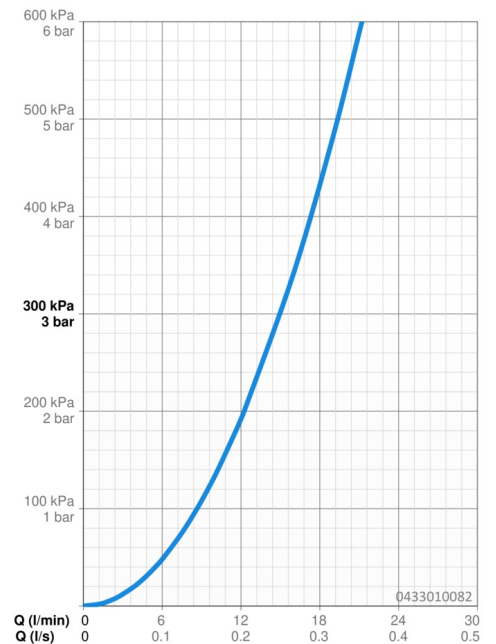

EAN: 4015474673243
static.hansa.com/0433010082

- Soluzioni doccia
- Accessori
- Bianco
- Protezione antitorsione
- Rilassante - Getto d'acqua morbido, piacevole per tutto il corpo, Normale - Getto d'acqua uniforme e morbido, Intenso - Getto d'acqua rinvigorente
- Filtro/i anti-impurità
- 3 getti

Dati tecnici

Caratteristiche flusso

Portata 3 bar **15.0 l/min**

Caratteristiche tecniche

Fornitura di acqua calda **max. +65°C**
Pressione di esercizio **0.5-5 bar**
Misura della connessione **G1/2**
Materiale **Composite**

Norme

Standard EN **EN 1112**