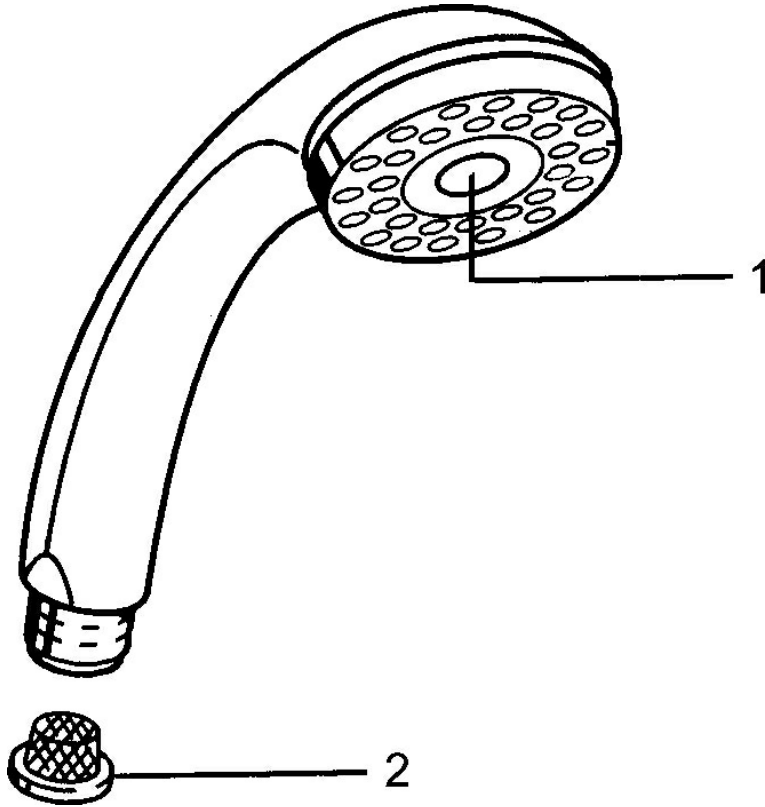

EAN: 4015474673243
static.hansa.com/0433010082

- Soluzioni doccia
- Accessori
- Bianco
- Protezione antitorsione
- Rilassante - Getto d'acqua morbido, piacevole per tutto il corpo, Normale - Getto d'acqua uniforme e morbido, Intenso - Getto d'acqua rinvigorente
- Filtro/i anti-impurità
- 3 getti

Dati tecnici

Caratteristiche flusso

Portata 3 bar **15.0 l/min**

Caratteristiche tecniche

Fornitura di acqua calda **max. +65°C**
 Pressione di esercizio **0.5-5 bar**
 Misura della connessione **G1/2**
 Materiale **Composite**

Norme

Standard EN **EN 1112**

Parti di ricambio

SP04330100

	Nome	Codice
1	Cappuccio Fuori produzione	59911288
2	Filtro	59906859
N.I.	Deviatore Cromo Fuori produzione	59912238
N.I.	Hose coupling, G1/2 Fuori produzione	59912237